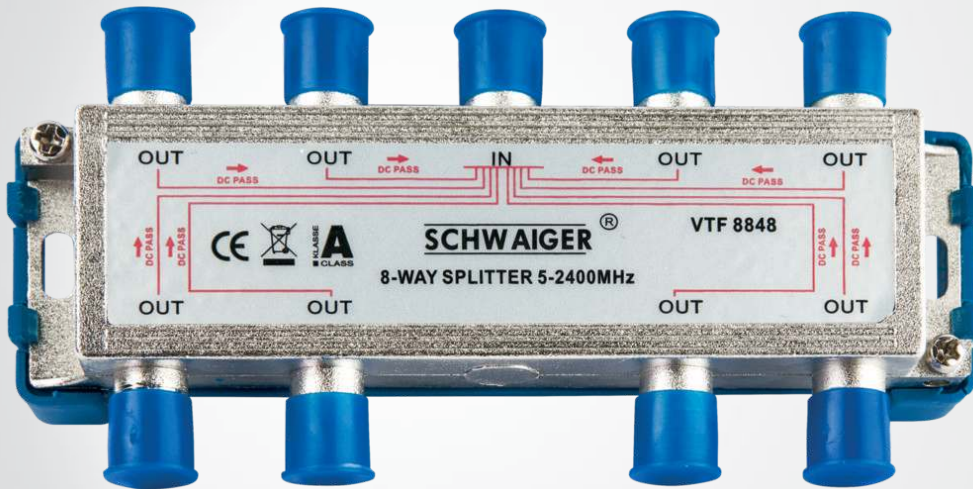

SAT

BASIC

8-fach Verteiler (16 dB)

für Kabel-, Antennen- und Satellitenanlagen

Der SCHWAIGER® 8-fach Verteiler ist für den Einsatz in Hausverteilanlagen konzipiert. Durch den Gleichstromdurchgang ist der Verteiler für Anwendungen in SAT Verteilanlagen bestens geeignet. Ein Abstandshalter aus Kunststoff ermöglicht eine optimale Kabeldurchführung.

ARTIKEL INFORMATION

Artikel-Nr.
EAN

VTF8848 241
4004005884821

Letzte Aktualisierung: 14.03.2016

LEISTUNGSMERKMALE (VTF8848 241)

- Verteiler für Kabel-, Antennen- und Satellitenanlagen
- Leichte und kompakte Bauform
- Abstandshalterung aus Kunststoff für die Kabeldurchführung
- Gleichstromdurchgang (DC)

TECHNISCHE DATEN

| | | | |
|----------------------|--------------|-------------------|--------------------------------------|
| Verteilung | 8-fach | Dämpfung | 12,5 - 16 dB |
| Klassifikation | Klasse A | Rückflussdämpfung | > 10 dB |
| Anschlüsse (Eingang) | 1x F-Buchse | Verteildämpfung | (typ.) 16 dB |
| Anschlüsse (Ausgang) | 8x F-Buchse | Entkopplung | > 20 dB |
| Montageart | Aufputz | Produktmaterial | Aluminium Druckguss korrosionsschutz |
| Frequenzbereich | 5 - 2400 MHz | Verpackungsart | Polybeutel |
| Rückkanaltauglich | Ja | | |