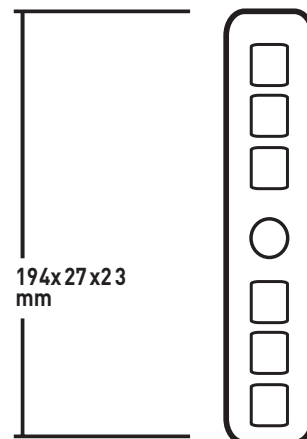

LED-Anzahl • LED quantity:

6

Gewicht (leer) • Weight (empty):

70 g

Batterie • Battery :

inkl. 3 x 1,5 V AAA Batterien (LR03)

Art.: 57015

57014	Sensorleuchte	W	lm	°	mm	Box / Blister
	Sensor-controlled luminaire	0,7	18	110°	194x27x23	1/BLI