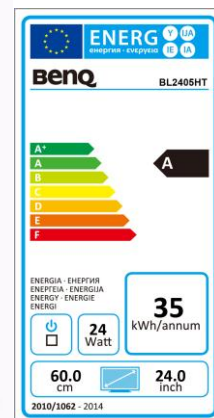

Datenblatt

BenQ BL2405HT 60,96 cm/ 24" LED-Display

- Full-HD – 1080p/ 16:9
- LED-Hintergrundbeleuchtung
- 110 mm Höhenverstellung

	Modell : BL2405HT
	Art. Nr. / EAN Code : 9H.LAXLB.HBE / 471 8755 05044 2
Panel	Typ : 60,96 cm / 24" Wide LED TFT, TN-Panel
	Physikalische Auflösung : 1.920 x 1.080 Full-HD – 1.080p/ 16:9
	Pixelabstand : 0,276 mm
	Bilddiagonale/ -fläche (B x H) : 609,6 mm/ 531,36 x 298,89 mm
	Max. Farbtiefe : 16,7 Mio.
	Betrachtungswinkel H, V (CR>10) : 170°/ 160°
	Kontrast (statisch) : 1.000:1
	Kontrast (dynamisch) : 12 mio.:1
	Helligkeit : 250 cd/m ²
	Reaktionszeit : 2 ms (GtG)
Eingänge	HDMI Buchse: HDMI
	DVI Buchse: DVI-D (mit HDCP Unterstützung)
	15 Pin D-Sub Buchse: RGB Analog
	Kopfhöreranschluss / Audio In : Ja / Ja
	Eingangsfrequenzen H/V : 30~83 kHz/ 50~76 Hz
Bildkontrollen	Bedienelemente : Ein/Aus - Schalter, 5 Tasten OSD
	Funktionen/ Einstellungsmöglichkeiten : Kontrast, Helligkeit, Schärfe, Phase, Pixelclock, 1 Benutzer 3 vorprogrammierte Farbtemperaturen, Farbgewichtung, Sprachauswahl (17 Sprachen), OSD (Position, Anzeigzeit), Eingangsquelle, Werkseinstellungen, Anzeiginformation
Extras	Bildqualität : Senseye® 3-Technologie
	Vesa Halterung Lochabstand : 100 x 100 mm
	Sicherheit : Kensington Lock
	Höhenverstellbarkeit: 110 mm
	Drehbar : -45°/+45° links / rechts
	Neigebereich : -5° / +15° vorn / hinten
	Pivot : Ja
	Lautsprecher: 2 x 2 Watt
Energie	Netzteil : Intern
	Betriebsspannung : 90 ~ 264 VAC / 47 ~ 63 Hz
	Leistungsaufnahme (Eco Mode) : ≤ 23 W
	Stromsparmodus : < 0,3 W
Zertifizierungen	Sicherheit : TÜV GS, CE
	Ergonomie : ISO 9241-307
	Umwelt : TCO 6.0, Energy Star 6.0, EPEAT Silver
	Pixelfehlerklasse : I
Umgebung	Betrieb : + 5 ~ +40°C ; 20 ~ 90% Luftfeuchtigkeit
	Lagerung : -20 ~ +60°C ; 10 ~ 90% Luftfeuchtigkeit
Eigenschaften	Gewicht netto: 5,1 Kg
	Gehäusefarbe : Schwarz
	Größe mit Fuß (H x B x T) : 502 x 579 x 213 mm
	Mitgeliefertes Zubehör : Netz-, VGA Kabel, Handbuch/Treiber-CD