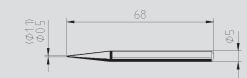

ERSA 30 S UniversallötKolben

ERSA 30 S

032 BD / BN

Abmessungen in Klammern für
ERSADUR-Dauerlötspitzen
(Spitzenaufbau siehe S. 14)

ERSA 30 S (30 W)

Das meistverkaufte, millionenfach bewährte Ersa-Lötgerät mit der praktischen, aufsteckbaren Auflegescheibe.

Vielseitig einsetzbar für Lötaufgaben in den Bereichen Handwerk, Service und Hobby.

Technische Daten:

Leistung: 30 W
Anheizzeit: ca. 2 min
Lötspitzentemperatur: ca. 380°C
Gewicht (ohne Zuleitung): 80 g
Zuleitung: 1,5 m PVC
Spannung: 230 V
Andere Spannungen auf Anfrage

Bestelldaten:

330 KN LötKolben 30 Watt mit vernickelter Kupferlötspitze 032 KN und Auflegescheibe N 194
330 KD LötKolben 30 Watt mit Dauerlötspitze 032 KD und Auflegescheibe N 194
33100 Ersatzheizkörper für LötKolben 30 Watt

ERSA 30 S (40 W)

Neben den bereits beim Ersa 30 S (30 W) dargestellten Einsatzgebieten eignet sich dieses Gerät mit 40 W Leistung auch zum Entlöten vielpoliger Bauelemente. Hierzu wird die Lötspitze gegen einen entsprechenden IC-Auslöteinsatz ausgewechselt.

Technische Daten:

Leistung: 40 W
Anheizzeit: ca. 2 min
Lötspitzentemperatur: ca. 420°C
Gewicht (ohne Zuleitung): 80 g
Zuleitung: 1,5 m PVC
Spannung: 230 V
Andere Spannungen auf Anfrage

Bestelldaten:

340 KN LötKolben 40 Watt mit vernickelter Kupferlötspitze 032 KN und Auflegescheibe N 194
340 KD LötKolben 40 Watt mit Dauerlötspitze 032 KD und Auflegescheibe N 194
34100 Ersatzheizkörper für LötKolben 40 Watt

ERSA 30 S Workbox

Mit diesem praktischen Löt- und Entlöset lassen sich zahlreiche Löt- und Entlötaufgaben problemlos bewältigen. Das nützliche Zubehör vervollständigt die Ausrüstung.

Technische Daten: