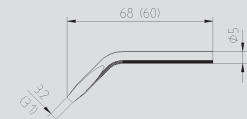

ERSA 30 S UniversallötKolben

ERSA 30 S

032 JD / JN

Abmessungen in Klammern für
ERSADUR-Dauerlötspitzen
(Spitzenaufbau siehe S. 14)

ERSA 30 S (30 W)

Das meistverkaufte, millionenfach bewährte Ersa-Lötgerät mit der praktischen, aufsteckbaren Auflegescheibe.

Vielseitig einsetzbar für Lötaufgaben in den Bereichen Handwerk, Service und Hobby.

Technische Daten:

Leistung: 30 W
Anheizzeit: ca. 2 min
Lötspitzentemperatur: ca. 380°C
Gewicht (ohne Zuleitung): 80 g
Zuleitung: 1,5 m PVC
Spannung: 230 V
Andere Spannungen auf Anfrage

Bestelldaten:

330 KN LötKolben 30 Watt mit vernickelter Kupferlötspitze 032 KN und Auflegescheibe N 194
330 KD LötKolben 30 Watt mit Dauerlötspitze 032 KD und Auflegescheibe N 194
33100 Ersatzheizkörper für LötKolben 30 Watt

ERSA 30 S (40 W)

Neben den bereits beim Ersa 30 S (30 W) dargestellten Einsatzgebieten eignet sich dieses Gerät mit 40 W Leistung auch zum Entlöten vielpoliger Bauelemente. Hierzu wird die Lötspitze gegen einen entsprechenden IC-Auslöteinsatz ausgewechselt.

Technische Daten:

Leistung: 40 W
Anheizzeit: ca. 2 min
Lötspitzentemperatur: ca. 420°C
Gewicht (ohne Zuleitung): 80 g
Zuleitung: 1,5 m PVC
Spannung: 230 V
Andere Spannungen auf Anfrage

Bestelldaten:

340 KN LötKolben 40 Watt mit vernickelter Kupferlötspitze 032 KN und Auflegescheibe N 194
340 KD LötKolben 40 Watt mit Dauerlötspitze 032 KD und Auflegescheibe N 194
34100 Ersatzheizkörper für LötKolben 40 Watt

ERSA 30 S Workbox

Mit diesem praktischen Löt- und Entlöset lassen sich zahlreiche Löt- und Entlötaufgaben problemlos bewältigen. Das nützliche Zubehör vervollständigt die Ausrüstung.

Technische Daten: