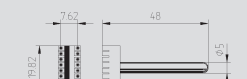

## ERSA 30 S

032 KD / KN

032 JD / JN

032 BD / BN

032 CD / CN

032 C 8

032 C 14

032 C 16

032 C 18

Abmessungen in Klammern für  
ERSADUR-Dauerlötspitzen  
(Spitzenaufbau siehe S. 14)

### Technische Daten:

Leistung: 30 W  
Anheizzeit: ca. 2 min  
Lötspitzentemperatur: ca. 380°C  
Gewicht (ohne Zuleitung): 80 g  
Zuleitung: 1,5 m PVC  
Spannung: 230 V  
Andere Spannungen auf Anfrage