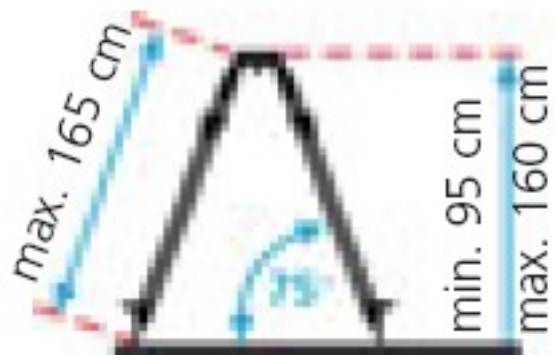

Alu-Leichtstativ 165 cm

5/8" Gewintheadapter, leichte Ausführung, robuste Stahlfüße, gefräste Auflagefläche, Haken für Senklot, Schnellarretierung, Tragegurt.

Nicht für AutoCross-Laser ACL 4P RX.

1

080.00