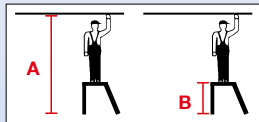

MontageTritt

- Robustes Alu-ArbeitsPodest für Wartungs- und Montagearbeiten
- Stabile, verschweißte Alu-Rohrkonstruktion aus robustem Aluminium
- 240 mm tiefe Stufen aus Aluminium-Riffelblech gewährleisten einen sicheren Aufstieg und bequemen Stand
- Obere Standfläche: 305 x 520 mm
- Rutschsichere Fußkappen

Ersatzteile:

- Fußkappen (4 Stück) Art.-No. 212405
- Ableitfähige Fußkappen (4 Stück) Art.-No. 805171

Certificate
EN 14183
Norm

| Arbeitshöhe bis | ca. m A | 2,20 | 2,40 | 2,60 | 2,80 | 3,00 |
|-----------------|---------|-------------|-------------|-------------|-------------|-------------|
| Plattformhöhe | ca. m B | 0,20 | 0,40 | 0,60 | 0,80 | 1,00 |
| Stufenzahl | | 1 | 2 | 3 | 4 | 5 |
| Aufstellfläche | ca. m | 0,57 x 0,36 | 0,61 x 0,67 | 0,71 x 0,87 | 0,76 x 1,12 | 0,80 x 1,38 |
| Gewicht | ca. kg | 2,5 | 6,0 | 8,5 | 11,0 | 14,0 |
| Art.-No. | | 805010 | 805027 | 805034 | 805041 | 805058 |