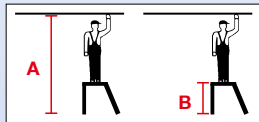

MontageTritt

- Robustes Alu-ArbeitsPodest für Wartungs- und Montagearbeiten
- Stabile, verschweißte Alu-Rohrkonstruktion aus robustem Aluminium
- 240 mm tiefe Stufen aus Aluminium-Riffelblech gewährleisten einen sicheren Aufstieg und bequemen Stand
- Obere Standfläche: 305 x 520 mm
- Rutschsichere Fußkappen

Ersatzteile:

- Fußkappen (4 Stück) Art.-No. 212405
- Ableitfähige Fußkappen (4 Stück) Art.-No. 805171

Arbeitshöhe bis	ca. m A	2,20	2,40	2,60	2,80	3,00
Plattformhöhe	ca. m B	0,20	0,40	0,60	0,80	1,00
Stufenzahl		1	2	3	4	5
Aufstellfläche	ca. m	0,57 x 0,36	0,61 x 0,67	0,71 x 0,87	0,76 x 1,12	0,80 x 1,38
Gewicht	ca. kg	2,5	6,0	8,5	11,0	14,0
Art.-No.		805010	805027	805034	805041	805058