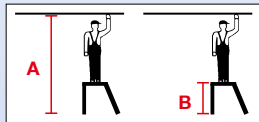

## MontageTritt

- Robustes Alu-ArbeitsPodest für Wartungs- und Montagearbeiten
- Stabile, verschweißte Alu-Rohrkonstruktion aus robustem Aluminium
- 240 mm tiefe Stufen aus Aluminium-Riffelblech gewährleisten einen sicheren Aufstieg und bequemen Stand
- Obere Standfläche: 305 x 520 mm
- Rutschsichere Fußkappen

### Ersatzteile:

- Fußkappen (4 Stück) Art.-No. 212405
- Ableitfähige Fußkappen (4 Stück) Art.-No. 805171

Certificate  
EN 14183  
Norm

Arbeitshöhe bis	ca. m A	2,20	2,40	2,60	2,80	3,00
Plattformhöhe	ca. m B	0,20	0,40	0,60	0,80	1,00
Stufenzahl		1	2	3	4	5
Aufstellfläche	ca. m	0,57 x 0,36	0,61 x 0,67	0,71 x 0,87	0,76 x 1,12	0,80 x 1,38
Gewicht	ca. kg	2,5	6,0	8,5	11,0	14,0
Art.-No.		805010	805027	805034	805041	805058