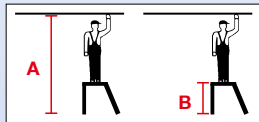

MontageTritt

- Robustes Alu-ArbeitsPodest für Wartungs- und Montagearbeiten
- Stabile, verschweißte Alu-Rohrkonstruktion aus robustem Aluminium
- 240 mm tiefe Stufen aus Aluminium-Riffelblech gewährleisten einen sicheren Aufstieg und bequemen Stand
- Obere Standfläche: 305 x 520 mm
- Rutschsichere Fußkappen

Ersatzteile:

- Fußkappen (4 Stück) Art.-No. 212405
- Ableitfähige Fußkappen (4 Stück) Art.-No. 805171

Certificate
EN 14183
Norm

Arbeitshöhe bis	ca. m A	2,20	2,40	2,60	2,80	3,00
Plattformhöhe	ca. m B	0,20	0,40	0,60	0,80	1,00
Stufenzahl		1	2	3	4	5
Aufstellfläche	ca. m	0,57 x 0,36	0,61 x 0,67	0,71 x 0,87	0,76 x 1,12	0,80 x 1,38
Gewicht	ca. kg	2,5	6,0	8,5	11,0	14,0
Art.-No.		805010	805027	805034	805041	805058