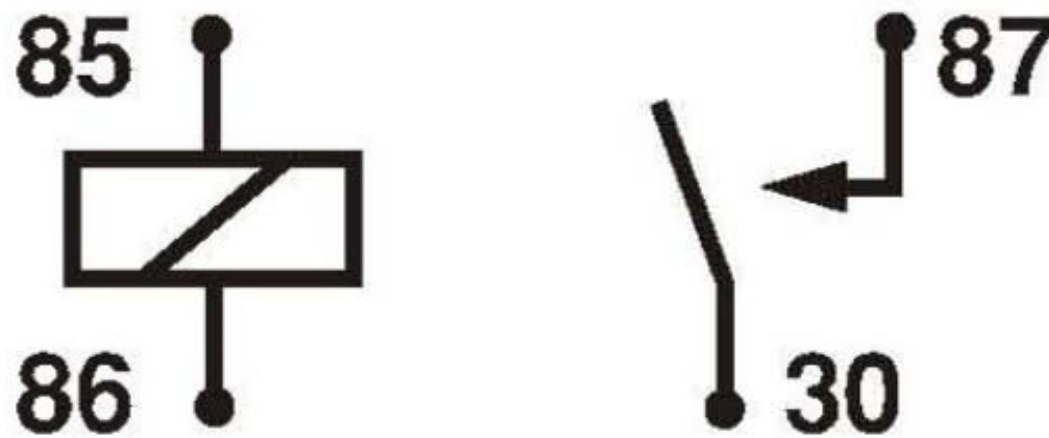

size: 91 x 120 mm

KFZ - Relais

**Current relay · Courant relais
Rivier relais · Relais**

Schaltleistung 40 A / 14 V DC
Nennspannung 12 V DC

841 315
96150159

848014
720510

Bestell-Nr. 10720 • Imported by HP Germany
Copyright HP Studio • www.hp-autozubehoer.de