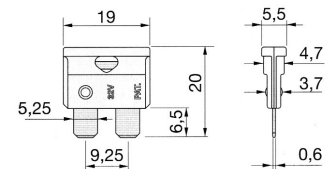

Norm: ISO 8820-3

Verpackungsmöglichkeiten:

- 200 Stück
- 500 Stück
- 5.000 Stück

Packing opinions:

- 200 pcs.
- 500 pcs.
- 5.000 pcs.

Bemessungswerte / Ratings

Art.-No.	Strom Current	Spannung Voltage	Ausschaltvermögen Breaking capacity	Spannungsfall Voltage drop max [mV]	Farbe colour
341.120	2 A	32 V	1000 A	225	Grau / grey
341.122	3 A	32 V	1000 A	200	Violett / violet
341.123	4 A	32 V	1000 A	200	Rosa / pink
341.124	5 A	32 V	1000 A	175	Beige / beige
341.126	7,5 A	32 V	1000 A	150	Braun / brown
341.127	10 A	32 V	1000 A	140	Rot / red
341.129	15 A	32 V	1000 A	125	Blau / blue
341.131	20 A	32 V	1000 A	125	Gelb / yellow
341.132	25 A	32 V	1000 A	125	Weiß / white
341.133	30 A	32 V	1000 A	120	Grün / green

Norm: ISO 8820-3

Verpackungsmöglichkeiten:

- 100 Stück
- 1.000 Stück
- 2.000 Stück

Packing opinions:

- 100 pcs.
- 1.000 pcs.
- 2.000 pcs.

Bemessungswerte / Ratings

Art.-No.	Strom Current	Spannung Voltage	Ausschaltvermögen Breaking capacity	Spannungsfall Voltage drop max [mV]	Farbe Colour
340.017	1 A	32 V	1000 A	250	Schwarz / black
340.020	2 A	32 V	1000 A	225	Grau / grey
340.022	3 A	32 V	1000 A	200	Violett / violet
340.023	4 A	32 V	1000 A	200	Rosa / pink
340.024	5 A	32 V	1000 A	175	Beige / beige
340.026	7,5 A	32 V	1000 A	150	Braun / brown
340.027	10 A	32 V	1000 A	140	Rot / red
340.029	15 A	32 V	1000 A	125	Blau / blue
340.031	20 A	32 V	1000 A	125	Gelb / yellow
340.032	25 A	32 V	1000 A	125	Weiß / white
340.033	30 A	32 V	1000 A	120	Grün / green
340.035	40 A	32 V	1000 A	120	Orange / orange