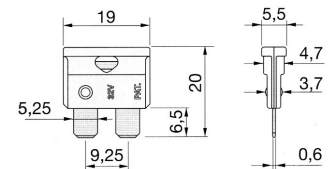

Norm: ISO 8820-3

Verpackungsmöglichkeiten:

- 200 Stück
- 500 Stück
- 5.000 Stück

Packing opinions:

- 200 pcs.
- 500 pcs.
- 5.000 pcs.

Bemessungswerte / Ratings

Art.-No.	Strom Current	Spannung Voltage	Ausschaltvermögen Breaking capacity	Spannungsfall Voltage drop max [mV]	Farbe colour
341.120	2 A	32 V	1000 A	225	Grau / grey
341.122	3 A	32 V	1000 A	200	Violett / violet
341.123	4 A	32 V	1000 A	200	Rosa / pink
341.124	5 A	32 V	1000 A	175	Beige / beige
341.126	7,5 A	32 V	1000 A	150	Braun / brown
341.127	10 A	32 V	1000 A	140	Rot / red
341.129	15 A	32 V	1000 A	125	Blau / blue
341.131	20 A	32 V	1000 A	125	Gelb / yellow
341.132	25 A	32 V	1000 A	125	Weiß / white
341.133	30 A	32 V	1000 A	120	Grün / green

Norm: ISO 8820-3

Verpackungsmöglichkeiten:

- 100 Stück
- 1.000 Stück
- 2.000 Stück

Packing opinions:

- 100 pcs.
- 1.000 pcs.
- 2.000 pcs.

Bemessungswerte / Ratings

Art.-No.	Strom Current	Spannung Voltage	Ausschaltvermögen Breaking capacity	Spannungsfall Voltage drop max [mV]	Farbe Colour
340.017	1 A	32 V	1000 A	250	Schwarz / black
340.020	2 A	32 V	1000 A	225	Grau / grey
340.022	3 A	32 V	1000 A	200	Violett / violet
340.023	4 A	32 V	1000 A	200	Rosa / pink
340.024	5 A	32 V	1000 A	175	Beige / beige
340.026	7,5 A	32 V	1000 A	150	Braun / brown
340.027	10 A	32 V	1000 A	140	Rot / red
340.029	15 A	32 V	1000 A	125	Blau / blue
340.031	20 A	32 V	1000 A	125	Gelb / yellow
340.032	25 A	32 V	1000 A	125	Weiß / white
340.033	30 A	32 V	1000 A	120	Grün / green
340.035	40 A	32 V	1000 A	120	Orange / orange