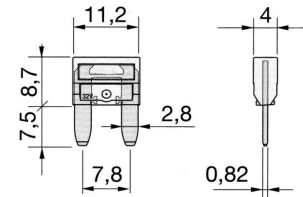

Norm: ISO 8820-3

Verpackungsmöglichkeiten:

- 200 Stück
- 500 Stück
- 5.000 Stück

Packing opinions:

- 200 pcs.
- 500 pcs.
- 5.000 pcs.

Bemessungswerte / Ratings

Art.-No.	Strom Current	Spannung Voltage	Ausschaltvermögen Breaking capacity	Spannungsfall Voltage drop max [mV]	Farbe colour
341.120	2 A	32 V	1000 A	225	Grau / grey
341.122	3 A	32 V	1000 A	200	Violett / violet
341.123	4 A	32 V	1000 A	200	Rosa / pink
341.124	5 A	32 V	1000 A	175	Beige / beige
341.126	7,5 A	32 V	1000 A	150	Braun / brown
341.127	10 A	32 V	1000 A	140	Rot / red
341.129	15 A	32 V	1000 A	125	Blau / blue
341.131	20 A	32 V	1000 A	125	Gelb / yellow
341.132	25 A	32 V	1000 A	125	Weiß / white
341.133	30 A	32 V	1000 A	120	Grün / green

Norm: ISO 8820-3

Verpackungsmöglichkeiten:

- 100 Stück
- 1.000 Stück
- 2.000 Stück

Packing opinions:

- 100 pcs.
- 1.000 pcs.
- 2.000 pcs.

Bemessungswerte / Ratings

Art.-No.	Strom Current	Spannung Voltage	Ausschaltvermögen Breaking capacity	Spannungsfall Voltage drop max [mV]	Farbe Colour
340.017	1 A	32 V	1000 A	250	Schwarz / black
340.020	2 A	32 V	1000 A	225	Grau / grey
340.022	3 A	32 V	1000 A	200	Violett / violet
340.023	4 A	32 V	1000 A	200	Rosa / pink
340.024	5 A	32 V	1000 A	175	Beige / beige
340.026	7,5 A	32 V	1000 A	150	Braun / brown
340.027	10 A	32 V	1000 A	140	Rot / red
340.029	15 A	32 V	1000 A	125	Blau / blue
340.031	20 A	32 V	1000 A	125	Gelb / yellow
340.032	25 A	32 V	1000 A	125	Weiß / white
340.033	30 A	32 V	1000 A	120	Grün / green
340.035	40 A	32 V	1000 A	120	Orange / orange