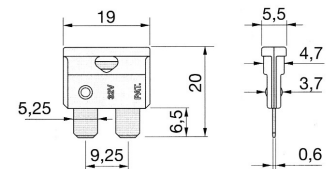

Norm: ISO 8820-3

Verpackungsmöglichkeiten:

- 200 Stück
- 500 Stück
- 5.000 Stück

Packing opinions:

- 200 pcs.
- 500 pcs.
- 5.000 pcs.

Bemessungswerte / Ratings

Art.-No.	Strom Current	Spannung Voltage	Ausschaltvermögen Breaking capacity	Spannungsfall Voltage drop max [mV]	Farbe colour
341.120	2 A	32 V	1000 A	225	Grau / grey
341.122	3 A	32 V	1000 A	200	Violett / violet
341.123	4 A	32 V	1000 A	200	Rosa / pink
341.124	5 A	32 V	1000 A	175	Beige / beige
341.126	7,5 A	32 V	1000 A	150	Braun / brown
341.127	10 A	32 V	1000 A	140	Rot / red
341.129	15 A	32 V	1000 A	125	Blau / blue
341.131	20 A	32 V	1000 A	125	Gelb / yellow
341.132	25 A	32 V	1000 A	125	Weiß / white
341.133	30 A	32 V	1000 A	120	Grün / green

Norm: ISO 8820-3

Verpackungsmöglichkeiten:

- 100 Stück
- 1.000 Stück
- 2.000 Stück

Packing opinions:

- 100 pcs.
- 1.000 pcs.
- 2.000 pcs.

Bemessungswerte / Ratings

Art.-No.	Strom Current	Spannung Voltage	Ausschaltvermögen Breaking capacity	Spannungsfall Voltage drop max [mV]	Farbe Colour
340.017	1 A	32 V	1000 A	250	Schwarz / black
340.020	2 A	32 V	1000 A	225	Grau / grey
340.022	3 A	32 V	1000 A	200	Violett / violet
340.023	4 A	32 V	1000 A	200	Rosa / pink
340.024	5 A	32 V	1000 A	175	Beige / beige
340.026	7,5 A	32 V	1000 A	150	Braun / brown
340.027	10 A	32 V	1000 A	140	Rot / red
340.029	15 A	32 V	1000 A	125	Blau / blue
340.031	20 A	32 V	1000 A	125	Gelb / yellow
340.032	25 A	32 V	1000 A	125	Weiß / white
340.033	30 A	32 V	1000 A	120	Grün / green
340.035	40 A	32 V	1000 A	120	Orange / orange