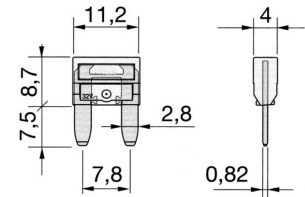

Norm: ISO 8820-3

Verpackungsmöglichkeiten:

- 200 Stück
- 500 Stück
- 5.000 Stück

Packing opinions:

- 200 pcs.
- 500 pcs.
- 5.000 pcs.

Bemessungswerte / Ratings

Art.-No.	Strom Current	Spannung Voltage	Ausschaltvermögen Breaking capacity	Spannungsfall Voltage drop max [mV]	Farbe colour
341.120	2 A	32 V	1000 A	225	Grau / grey
341.122	3 A	32 V	1000 A	200	Violett / violet
341.123	4 A	32 V	1000 A	200	Rosa / pink
341.124	5 A	32 V	1000 A	175	Beige / beige
341.126	7,5 A	32 V	1000 A	150	Braun / brown
341.127	10 A	32 V	1000 A	140	Rot / red
341.129	15 A	32 V	1000 A	125	Blau / blue
341.131	20 A	32 V	1000 A	125	Gelb / yellow
341.132	25 A	32 V	1000 A	125	Weiß / white
341.133	30 A	32 V	1000 A	120	Grün / green

Norm: ISO 8820-3

Verpackungsmöglichkeiten:

- 100 Stück
- 1.000 Stück
- 2.000 Stück

Packing opinions:

- 100 pcs.
- 1.000 pcs.
- 2.000 pcs.

Bemessungswerte / Ratings

Art.-No.	Strom Current	Spannung Voltage	Ausschaltvermögen Breaking capacity	Spannungsfall Voltage drop max [mV]	Farbe Colour
340.017	1 A	32 V	1000 A	250	Schwarz / black
340.020	2 A	32 V	1000 A	225	Grau / grey
340.022	3 A	32 V	1000 A	200	Violett / violet
340.023	4 A	32 V	1000 A	200	Rosa / pink
340.024	5 A	32 V	1000 A	175	Beige / beige
340.026	7,5 A	32 V	1000 A	150	Braun / brown
340.027	10 A	32 V	1000 A	140	Rot / red
340.029	15 A	32 V	1000 A	125	Blau / blue
340.031	20 A	32 V	1000 A	125	Gelb / yellow
340.032	25 A	32 V	1000 A	125	Weiß / white
340.033	30 A	32 V	1000 A	120	Grün / green
340.035	40 A	32 V	1000 A	120	Orange / orange