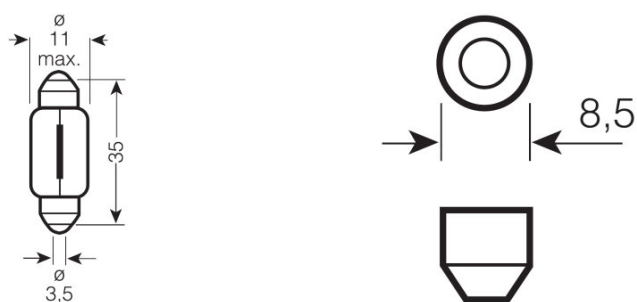

Produktfamilien-Eigenschaften

- Originalersatzteile

Produktdatenblatt

Technische Daten

Elektrische Daten

Max. Leistungsaufnahme	7 W
Nennspannung	24,0 V
Nennleistung	5,00 W
Leistungsaufnahme-Toleranz	±10 %
Prüfspannung	28,0 V

Photometrische Daten

Lichtstrom	45 lm
Lichtstrom-Toleranz	±20 %

Abmessungen & Gewicht

Länge	36,0 mm
Durchmesser	11,0 mm
Produktgewicht	2,98 g

Lebensdauer

Lebensdauer B3	1500 h
Lebensdauer Tc	4000 h

Zusätzliche Produktdaten

Länderspezifische Informationen

EAN	METEL-Code	SEG-Nr.	STK-Nummer	UK Org
4050300831435	OSRA6423	8328186	4738004	-

Produktdatenblatt

Verpackungsinformationen

Produkt-Code	Produkt-Bezeichnung	Verpackungseinheit (Stück pro Einheit)	Abmessungen (Länge x Breite x Höhe)	Volumen	Gewicht brutto
4050300831435	6423	Unverpackt 1	43 mm x 10 mm x 10 mm	0.00 dm ³	2.50 g
4050300525204	6423	Faltschachtel 10	54 mm x 40 mm x 138 mm	0.30 dm ³	41.00 g
4008321094322	6423	Versandschachtel 50	205 mm x 144 mm x 64 mm	1.89 dm ³	255.00 g
4050300925981	6423	Blister 2	95 mm x 70 mm x 18 mm	0.12 dm ³	10.93 g
4008321140487	6423	Versandschachtel 20	137 mm x 105 mm x 84 mm	1.21 dm ³	151.00 g