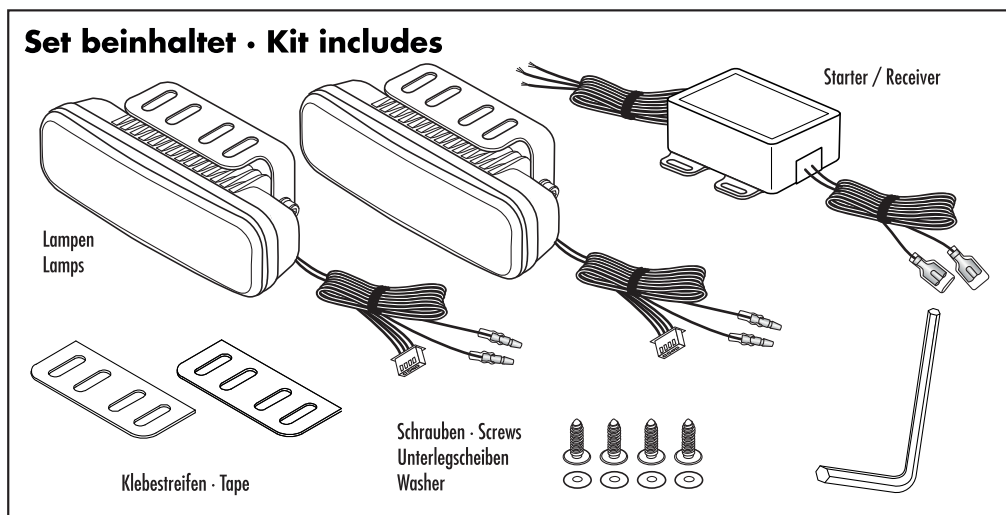

LED TAGFAHRLICHT mit ECE R87 Zulassung

LED DAYTIME RUNNING LAMP

Einbauanleitung Mounting Instructions

www.devil-eyes.com

Elektro-Installation · Electrical Connection

orange Kabel mit dem Standlicht verbinden
Connect orange wire to position light

Für den Fall, dass nachgerüstete Stromverbraucher im Fahrzeug installiert sind und die zur Funktionsstörung führen, ist der Kabelsatz Art.-Nr. 610798 zu verwenden.

Einbau · Installation