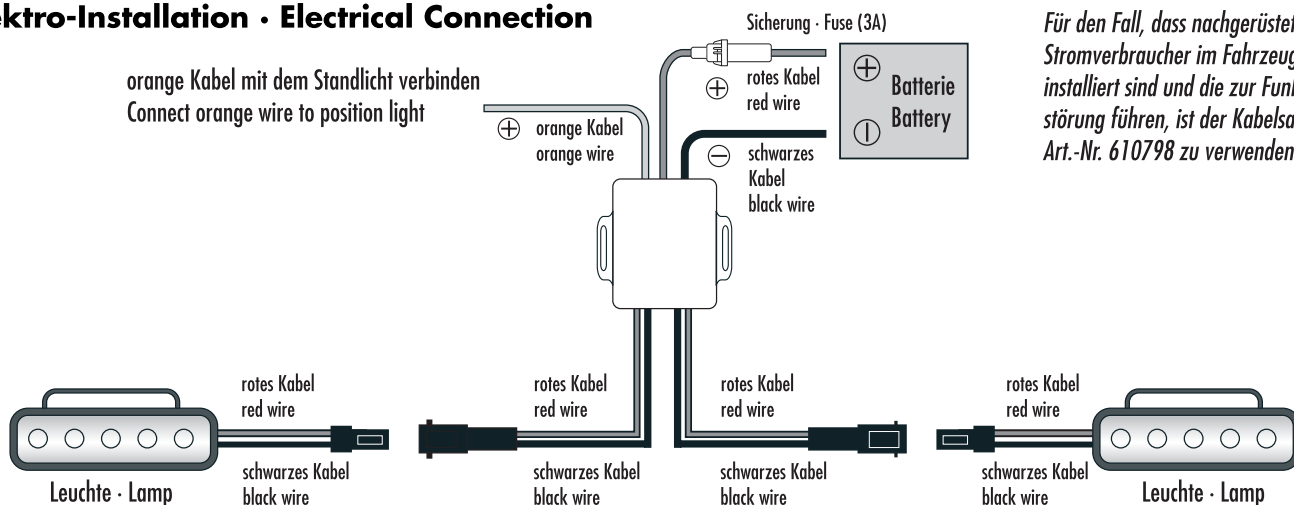

LED TAGFAHRLICHT mit ECE R87 Zulassung

LED DAYTIME RUNNING LAMP

Einbauanleitung Mounting Instructions

www.devil-eyes.com

Elektro-Installation · Electrical Connection

orange Kabel mit dem Standlicht verbinden
Connect orange wire to position light

Für den Fall, dass nachgerüstete Stromverbraucher im Fahrzeug installiert sind und die zur Funktionsstörung führen, ist der Kabelsatz Art.-Nr. 610798 zu verwenden.

Einbau · Installation