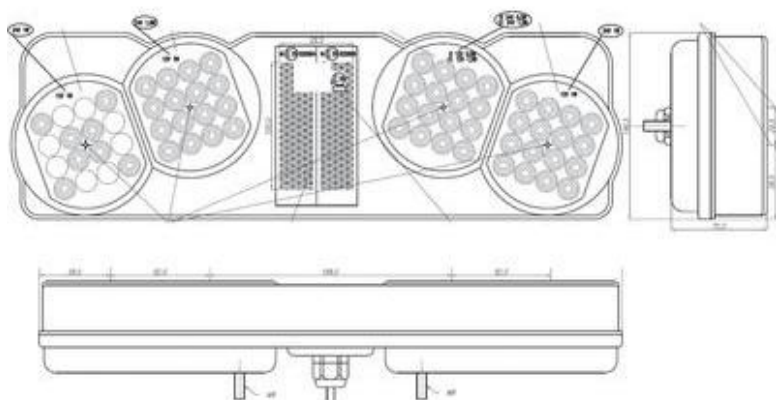

Anschlussplan LED Leuchte Art. 857150, 857152, 857153 und 857154

Links oder Rechts

| Farbe / color | |
|-----------------|--|
| gelb / yellow | Blinkleuchte / flashing light |
| weiß / white | Masse für Stromkreis / earth for circuit |
| schwarz / black | Schlussleuchte / rear light |
| rot / red | Bremsleuchten / stop lights |
| blau / blue | Nebelschlussleuchte / rear fog light |
| grau / grey | Rückfahrleuchte / reversing light |