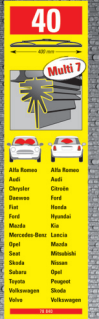

00000

Multi 7

uniTEC

○ vormontierter Universaladapter
 mehr Anpresspunkte
 z.B. bei 530 mm
 8 statt 6 ○ = besseres
 Wischergebnis

FahrzeugFahrer-
seiteBeifahrer-
seiteHeck-
wischer

ALFA ROMEO		LEITNUMMER		
Alfa 147	10.00-07.05	55	40	
Alfa 155 Q4	11.91-97	53	48	
Alfa 33 / Break	07.83-12.92	45	45	
Alfa 33 / Break	01.93-95	48	48	
Alfa 33 Q4	07.83-12.92	40	40	
AUDI		LEITNUMMER		
100	08.82-11.90	53	53	
200	08.82-11.90	53	53	
100	12.90-07.94	55	55	
80 Avant RS2	09.91-	53	50	
90	10.84-05.94	53	53	
A3	10.96-05.03	53	45	35
S2/S2 Avant/Avant RS 2	93-95	53	53	
S3	99-			35
A4	06.94-01.99	53	50	
A4/S4/RS4 Avant	99-			35
RS4 Avant	00-	55	53	
Cabriolet	06.91-03.98	55	55	
Cabriolet	98-	55	53	
Duo	97-99	53	53	
A6 Avant/S6 Avant/S6 Avant Plus	94-97	55	53	
A6/ A8	94-	55	53	
A6 Avant	98-	55	53	
S6/S6 Avant	94-96	55	55	
S6/S6 Avant	96-97	55	53	
S6/S6 Avant/Allroad quattro	00-	55	53	
S8	96-	55	55	
TT/TT Roadster	98-	53	53	
Coupe GT	08.83-10.88	53	53	
Quattro/V8	08.83-07.91	53	53	
V8	88-91	53	53	
V8	91-94	55	55	
BMW		LEITNUMMER		
3-er (E30) / M3	09.82-03.91	50	50	
3-er (E36)	04.91-04.98	53	50	
3-er (E36) Cabrio	03.96-03.00	53	50	
3-er (E36) Cabrio	04.91-02.96	55	50	
3-er (E36) Coupé	04.91-02.99	53	50	
3-er (E36) Compact	02.94-02.96	50	50	45
3-er (E36) Compact	03.96-06.01	53	50	45
3-er Touring	88-93	50	50	
3-er (E36) Touring	02.95-10.99	53	50	35
6-er (E24)	04.79-05.89	45	45	
M3 / M3 Cabrio	86-92	50	50	
M Coupe / M Roadster	97-	50	50	
X3 (E83)	01.04-	55	50	
X5 (E53)	05.00-02.07	60	55	
Z1	11.88-91	50	50	
Z3 Coupe / Z3 Roadster	96-	50	50	
CHEVROLET		LEITNUMMER		
Captiva	09.06-	60	40	
Epica	07.06-	55	50	
Kalos	03.05-	55	40	
Lacetti / Nubira	03.05-	55	45	
Nubira SW	03.05-	55	48	
Rezzo	03.05-	60	48	
Tacuma	03.05-	60	48	