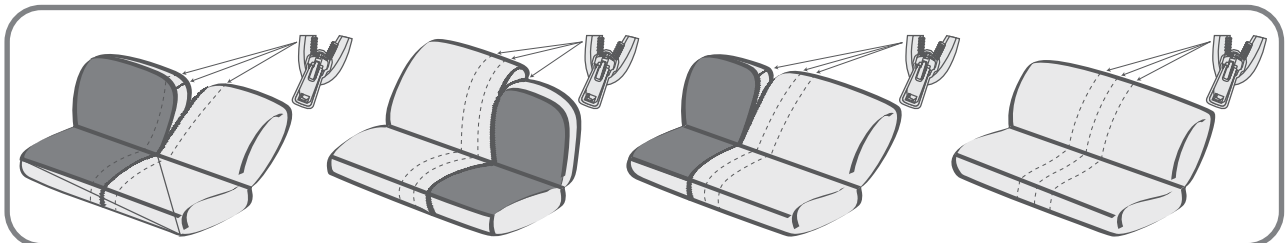

4 017681 282881

4 017681 282898