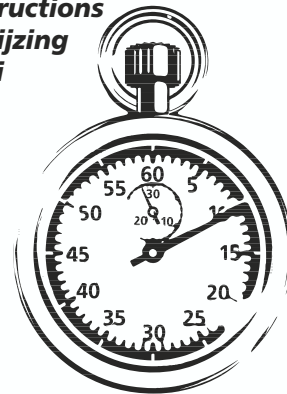

TFA

**Bedienungsanleitung
Instrucciones para el manejo
Operating Instructions
Gebruiksaanwijzing
Mode d'emploi
Istruzioni**

TFA