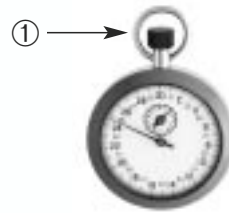

Kat. Nr.	38.1021	38.1022
Min.	15 Min.	30 Min.
Resolution	1/10 Sec.	1/15 Sec.

Funktion

Start	①	①
Stopp	①	①
Reset	①	②
Pause	---	✓
Dimension	Ø 50 mm	Ø 50 mm

Kat. Nr.	38.1023	38.1024
Min.	15 Min.	30 Min.
Resolution	1/10 Sec.	1/15 Sec.

Funktion

Start	①	①
Stopp	①	①
Reset	①	②
Pause	---	✓
Dimension	Ø 55 mm	Ø 55 mm