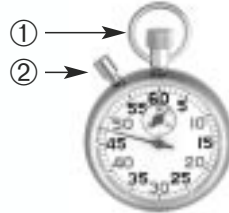

Kat. Nr.	38.1021	38.1022
Min.	15 Min.	30 Min.
Resolution	1/10 Sec.	1/15 Sec.

Funktion

Start	①	①
Stopp	①	①
Reset	①	②
Pause	---	✓
Dimension	Ø 50 mm	Ø 50 mm

Kat. Nr.	38.1023	38.1024
Min.	15 Min.	30 Min.
Resolution	1/10 Sec.	1/15 Sec.

Funktion

Start	①	①
Stopp	①	①
Reset	①	②
Pause	---	✓
Dimension	Ø 55 mm	Ø 55 mm