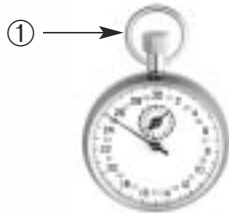

*Mechanische Stoppuhr
Mechanical stopwatch
Chronomètre mécanique
Mechanische stopwatch
Cronometro meccanico
Cronómetro mecánico*

*Handaufzug
Wind-up mechanism
Remontage manuel
Caricamento a molla
Mecanismo de cuera
Manuele opwinding*

TFA

**Bedienungsanleitung
Instrucciones para el manejo
Operating Instructions
Gebruiksaanwijzing
Mode d'emploi
Istruzioni**

TFA

Kat. Nr.	38.1021	38.1022
Min.	15 Min.	30 Min.
Resolution	1/10 Sec.	1/15 Sec.

Funktion

Start	①	①
Stopp	①	①
Reset	①	②
Pause	---	✓
Dimension	Ø 50 mm	Ø 50 mm

Kat. Nr.	38.1023	38.1024
Min.	15 Min.	30 Min.
Resolution	1/10 Sec.	1/15 Sec.

Funktion

Start	①	①
Stopp	①	①
Reset	①	②
Pause	---	✓
Dimension	Ø 55 mm	Ø 55 mm