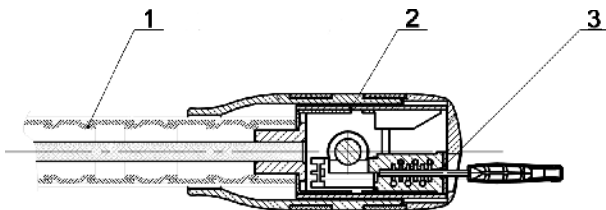

Gliederschloss SECURITY plus® Modell GS 98

Länge 1200 mm, extra starkes Drahtseil, Ø 5,6 mm, in Hülzen aus gehärtetem Stahl mit Ø 24 mm

Säge- und schneidfestes Gliederschloss mit bohrfestem Präzisions-Schließzylinder mit 2.400 verschiedenen Schließungen

Schlosskopf 360° drehbar für einfacheres Schließen

Art.-Nr. 0098, EAN 4021347000986, Gliederschloss, Modell GS 98

1- 3 säge- und bohrfester Spezialstahl