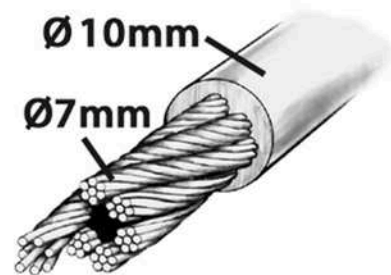

## **SECURITY plus® Alarm-Schloss mit Bewegungsmelder**

Länge: 1200 mm, extrastarkes Kabel: Ø 10 mm

105 db-Sirene

**Alarmdauer je nach Bewegung und**

**Kabelüberwachung gegen Durchschneiden**

Bei kurzem Bewegen des Schlosses gibt es 3 Warntöne, bei länger anhaltender Bewegung oder Durchschneiden des Kabels blinkt eine LED und die Sirene ertönt in wiederkehrenden Abständen für ca. 20 Sekunden

**Batteriebetrieb: 1 x 9-V-Block**

**Sicherheitsschlüssel mit LED-Beleuchtung**

**Patentierte Rahmenhalterung**

Art.-Nr. 0007, EAN 4021347000078, Alarm-Schloss, Modell AL 07

**extrastarkes  
Stahldrahtseil**