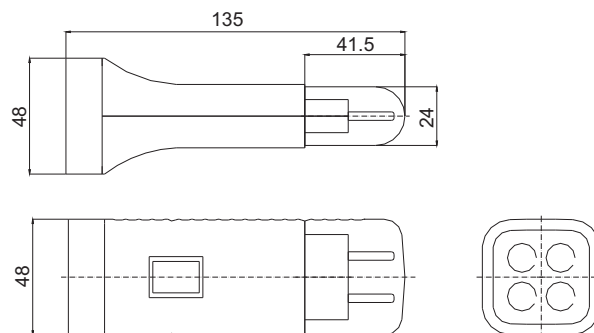

Lieferumfang

- 1 Leuchte Multi LED
- 2 Kappe
- 3 Netzstecker (integriert)

Bild 2: Multi LED, Typ 4132...

Abmessungen

Bild 3: Abmessungen Multi LED, Typ 4132...

Schematische Darstellung

Technische Daten

Artikel-Nr. (sehen Sie Bestellschlüssel)	4132...
Gehäusematerial	Kunststoff (schlagfest)
Leuchtmittel	4x Nichia LED 5mm
Leuchtdauer	ca. 12 h
Lichtstärke	4x30000 mcd
Leuchtweite	ca. 50 m
Akku	NiMH 4,8V/550 mAh
Ladezeit (bei leerem Akku)	ca. 14 h
Ladespannung	120V/230V AC 50/60Hz
Gewicht	152 g
Maße in mm	135x48x48
Prüfzeichen	TÜV