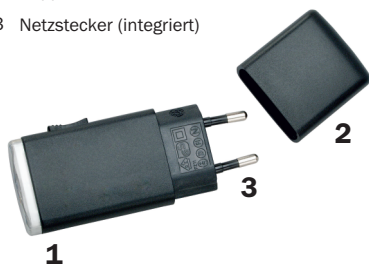

Joker LED Typ 4082...

Kleinste ladbare Akku-Leuchte mit sehr hellem und linsenfokussiertem Licht

Beschreibung

Die an 230V ladbare Leuchte der AccuLux-Reihe Joker LED ist die kleinste und kompakteste LED-Taschenlampe auf dem Markt. Das Gehäuse besteht aus robustem und fallfestem Kunststoff. Die Leuchte ist bis zu 1000-mal wiederladbar. Der eingesetzte umweltfreundliche NiMH Akku zeigt keinen Memory-Effekt und ist durch die intelligente Schaltung tiefentladegesichert und dauerladbar. Durch den Einsatz einer institutsberechneten Linsenoptik garantiert die Joker LED dem Benutzer vorfokussiertes, tageslichtähnliches Licht mit klar abgegrenztem und gleichmäßigem Lichtkegel. Mit einer Leuchtdauer von ca. 60 Minuten bei konstanter Helligkeit und einer Lebensdauer des LED-Leuchtmittels mit bis zu 100.000 Stunden (Herstellerangabe), ist sie universell und lange einsetzbar.

Bild 1: Joker LED, Typ 4082..., schwarz, orange, weiß

Bild 2: Joker LED, Typ 4082..., Abbildung schwarz

Besondere Merkmale

- extrem leicht (36 g)
- extrem stoßfest
- umweltfreundlich
- bis 1000 mal wiederladbarer NiMH Akku ohne Memory-Effekt
- Lebensdauer des LED-Leuchtmittels mit 100.000 Stunden nahezu unbegrenzt
- vorfokussiertes Licht durch institutsberechnete Linsenoptik
- Leuchtdauer ca. 60 Minuten bei konstanter Helligkeit

Lieferumfang

- 1 Leuchte Joker LED
- 2 Kappe
- 3 Netzstecker (integriert)

Bild 3: Joker LED, Typ 4082...

Abmessungen

Maßeinheit: mm

Bild 4: Abmessungen Joker LED, Typ 4082...

Schematische Darstellung

Technische Daten

Artikel-Nr. (sehen Sie Bestellschlüssel)	4082...
Gehäusematerial	Kunststoff
Leuchtmittel	Nichia LED 5mm
Leuchtdauer	ca. 60 min
Lichtstärke	ca. 30000 mcd
Leuchtweite	Nahbereich
Akku	NiMH 4,8V/20 mAh
Ladezeit (bei leerem Akku)	ca. 15 h
Ladespannung	120V/230V AC 50/60 Hz
Gewicht	36 g
Maße in mm	100x40x18