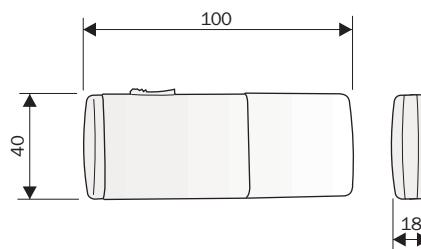

Lieferumfang

- 1 Leuchte Joker LED
- 2 Kappe
- 3 Netzstecker (integriert)

Bild 3: Joker LED, Typ 4082...

Abmessungen

Maßeinheit: mm

Bild 4: Abmessungen Joker LED, Typ 4082...

Schematische Darstellung

Technische Daten

Artikel-Nr. (sehen Sie Bestellschlüssel)	4082...
Gehäusematerial	Kunststoff
Leuchtmittel	Nichia LED 5mm
Leuchtdauer	ca. 60 min
Lichtstärke	ca. 30000 mcd
Leuchtweite	Nahbereich
Akku	NiMH 4,8V/20 mAh
Ladezeit (bei leerem Akku)	ca. 15 h
Ladespannung	120V/230V AC 50/60 Hz
Gewicht	36 g
Maße in mm	100x40x18