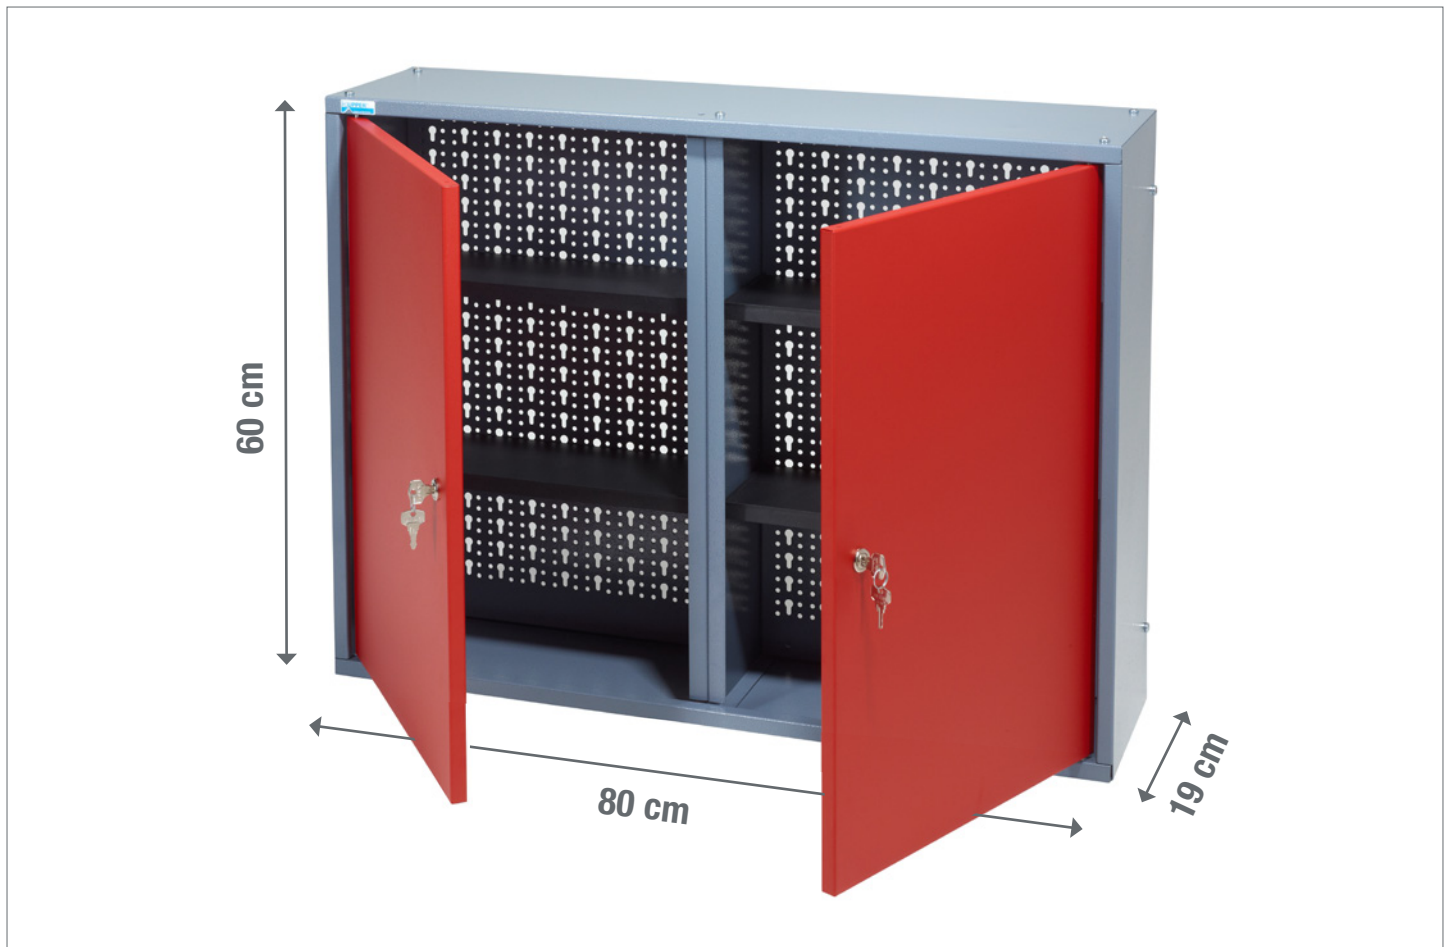

-  MONTAJ TALIMATI
-  ASENNUSOHJE
-  BRUGSANVISNING
-  BRUKSANVISNING
-  UPUTE ZA MONTAŽU
-  NAVODILA ZA MONTAŽO
-  SZERELÉSI ÚTMUTATÓ
-  INSTRUCTIUNI DE MONTAJ

Modell-Nr.

70120

ART.-NR. FRONT KORPUS

70121  Silber

EINZELTEILE / PIECES

B

2x

800 mm x 200 mm

E

2x

600 mm x 200 mm

G

1x

600mm x 180 mm

J

2x

595 mm x 400 mm

M

2x

560 mm x 375 mm