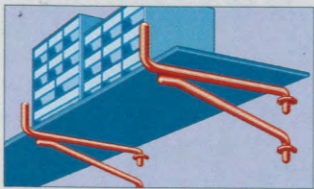

Art.-Nr.: 78004 RH

Maximal zulässige Belastung:

30 kg

Superträger SU

Der schwenkbare Träger für hohe Lasten. Hervorragend geeignet als Auflagearm für Einlegeböden, zum Aufbau von Regalsystemen oder einfach als Halterung schwerer, länglicher Gegenstände wie Balken und Rohre.

Art.-Nr.: 78015 SU

40 kg

Max. zulässige Belastung pro Träger:

Universalbügel UB

So nutzt man auch den Raum unter der Decke als Aufbewahrungsort und schafft zusätzlichen Platz. Trägt sperrige Güter wie Sonnenschirme, Snowboards, Latten usw.