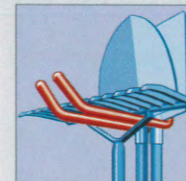

Art.-Nr.: 78009 LH
weiß: 78027 LH
Art.-Nr.: 78008 SH
weiß: 78026 SH

Maximal zulässige Belastung:

15 kg