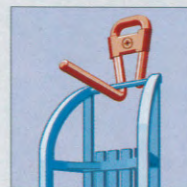

Universalhaken UH

Ein Allround-Haken für ungezählte Anwendungsfälle. Der nach oben gebogene Tragarm

gibt vielen Gegenständen sicheren Halt.

Auch mit weißer Pulverbeschichtung erhältlich - ideal zum Gebrauch im Wohnbereich.

Art.-Nr.: 78002 LS
4 Haken: 78023 LS 4

Maximal zulässige Belastung:

25 kg

Lagerhaken LG

Der System-Haken, der garantiert nicht locker läßt: Bietet eine sichere Aufbewahrung länglicher

Gegenstände dank einem abgewinkelten, sechs Zentimeter hohen Endstück.