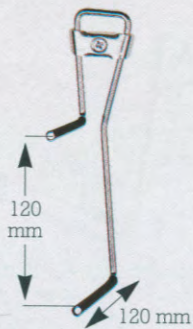

Ganz einfach- die Montage:

Mit nur einer Schraube plus Dübel und Montageplatte sitzen die System-Haken fest. Dieser Standard-Befestigungssatz ist im Lieferumfang bereits enthalten. Sollte die Anbringung in einem Hohlbaustoff oder einem ähnlich problematischen Untergrund erfolgen: fischer als führender Dübelspezialist Europas hat das bestgeeignete Befestigungsprodukt im Programm.

Skihaken SK