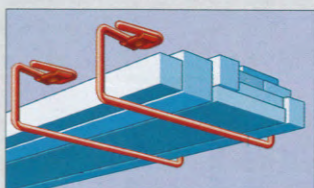

Art.-Nr.: 78004 RH

Maximal zulässige Belastung:

30 kg

Superträger SU

Der schwenkbare Träger für hohe Lasten. Hervorragend geeignet als Auflagearm für Einlegeböden, zum Aufbau von Regalsystemen oder einfach als Halterung schwerer, länglicher Gegenstände wie Balken und Rohre.

Art.-Nr.: 78015 SU

40 kg

Max. zulässige Belastung pro Träger:

Universalbügel UB

So nutzt man auch den Raum unter der Decke als Aufbewahrungsort und schafft zusätzlichen Platz. Trägt sperrige Güter wie Sonnenschirme, Snowboards, Latten usw.

Art.-Nr.: 78003 UB

35 kg

Max. zulässige Belastung pro Bügel:

Lift LF

Der sichere und einfache Aufzug unter der Garagen- oder Decke. Zum bequemen und platzsparenden Aufbewahren von Hardtops, Autodachboxen, Sportgeräten und vielen anderen Gegenständen.