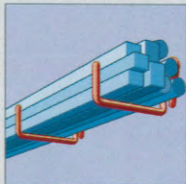

Art.-Nr.: 78002 LS
4 Haken: 78023 LS 4

Maximal zulässige Belastung:

25 kg

Lagerhaken LG

Der System-Haken, der garantiert nicht locker läßt: Bietet eine sichere Aufbewahrung länglicher

Gegenstände dank einem abgewinkelten, sechs Zentimeter hohen Endstück.

Art.-Nr.: 78010 LG

15 kg

Max. zulässige Belastung pro Haken:

Universalträger UT

Als Duo angebracht ist er der zuverlässige Träger von Leitern und anderen langen Gegenständen. Einzelnen ein System-Haken mit tausendundeins Anwendungsmöglichkeiten; sicherer Halt dank einem aufwärts gebogenen Hakenende. Träger ist auch mit weißer Pulverbeschichtung