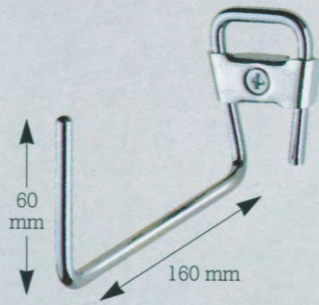

Art.-Nr.: 78002 LS
4 Haken: 78023 LS 4

Maximal zulässige Belastung:

25 kg

Lagerhaken LG

Der System-Haken, der garantiert nicht locker läßt: Bietet eine sichere Aufbewahrung länglicher

Gegenstände dank einem abgewinkelten, sechs Zentimeter hohen Endstück.