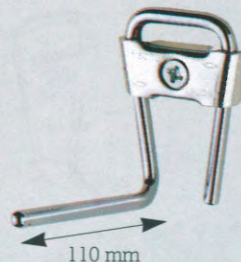

Universalhaken UH

Ein Allround-Haken für ungezählte Anwendungsfälle. Der nach oben gebogene Tragarm