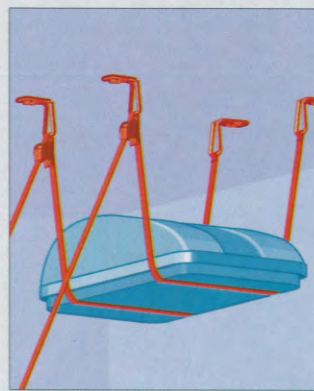

Art.-Nr.: 78015 SU

40 kg

Max. zulässige Belastung pro Träger:

Universalbügel UB

So nutzt man auch den Raum unter der Decke als Aufbewahrungsort und schafft zusätzlichen Platz. Trägt sperrige Güter wie Sonnenschirme, Snowboards, Latten usw.

Art.-Nr.: 78003 UB

35 kg

Max. zulässige Belastung pro Bügel:

Lift LF

Der sichere und einfache Aufzug unter der Garagen- oder Decke. Zum bequemen und platzsparenden Aufbewahren von Hardtops, Autodachboxen, Sportgeräten und vielen anderen Gegenständen.

Art.-Nr.: 78011 LF

40 kg

Max. zulässige Belastung pro Gurt:

Varioträger VT

Zum kompakten und sicheren Lagern von Sportgeräten wie Kanus, Flugdrachen, Masten und langen Gegenständen. Passend für jedes Surfbrett. Träger in beliebigen Abständen montierbar und flach an die Wand schwenkbar.

Art.-Nr.: 78017 VT

30 kg

Max. zulässige Belastung pro Träger:

Ganz einfach- die Montage:

Mit nur einer Schraube plus Dübel und Montageplatte sitzen die System-Haken fest. Dieser Standard-Befestigungssatz ist im Lieferumfang bereits enthalten. Sollte die Anbringung in einem Hohlbaustoff oder einem ähnlich problematischen Untergrund erfolgen: fischer als führender Dübelspezialist Europas hat das bestgeeignete Befestigungsprodukt im Programm.