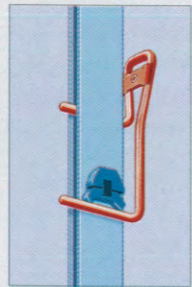

Art.-Nr.: 78011 LF

40 kg

Max. zulässige Belastung pro Gurt:

Varioträger VT

Zum kompakten und sicheren Lagern von Sportgeräten wie Kanus, Flugdrachen, Masten und langen Gegenständen. Passend für jedes Surfbrett. Träger in beliebigen Abständen montierbar und flach an die Wand schwenkbar.

Art.-Nr.: 78017 VT

30 kg

Max. zulässige Belastung pro Träger:

Ganz einfach- die Montage:

Mit nur einer Schraube plus Dübel und Montageplatte sitzen die System-Haken fest. Dieser Standard-Befestigungssatz ist im Lieferumfang bereits enthalten. Sollte die Anbringung in einem Hohlbaustoff oder einem ähnlich problematischen Untergrund erfolgen: fischer als führender Dübelspezialist Europas hat das bestgeeignete Befestigungsprodukt im Programm.

Skihaken SK

Je nach räumlichen Gegebenheiten ist die waagrechte oder senkrechte Lagerung möglich.

Zum Schutz der empfindlichen Oberflächen sind die Tragarme mit Kunststoff überzogen.

Art.-Nr.: 78012 SK

Maximal zulässige Belastung: