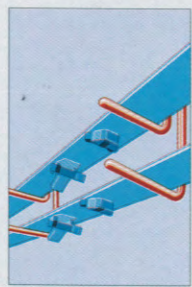

Art.-Nr.: 78011 LF

40 kg

Max. zulässige Belastung pro Gurt:

Varioträger VT

Zum kompakten und sicheren Lagern von Sportgeräten wie Kanus, Flugdrachen, Masten und langen Gegenständen. Passend für jedes Surfbrett. Träger in beliebigen Abständen montierbar und flach an die Wand schwenkbar.

Art.-Nr.: 78017 VT

30 kg

Max. zulässige Belastung pro Träger:

Ganz einfach- die Montage:

Mit nur einer Schraube plus Dübel und Montageplatte sitzen die System-Haken fest. Dieser Standard-Befestigungssatz ist im Lieferumfang bereits enthalten. Sollte die Anbringung in einem Hohlbaustoff oder einem ähnlich problematischen Untergrund erfolgen: fischer als führender Dübelspezialist Europas hat das bestgeeignete Befestigungsprodukt im Programm.

Skihaken SK

Je nach räumlichen Gegebenheiten ist die waagrechte oder senkrechte Lagerung möglich.

Zum Schutz der empfindlichen Oberflächen sind die Tragarme mit Kunststoff überzogen.

Art.-Nr.: 78012 SK

Maximal zulässige Belastung: