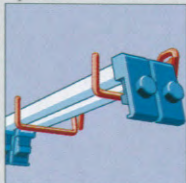

Art.-Nr.: 78002 LS
4 Haken: 78023 LS 4

Maximal zulässige Belastung:

25 kg

Lagerhaken LG

Der System-Haken, der garantiert nicht locker läßt: Bietet eine sichere Aufbewahrung länglicher

Gegenstände dank einem abgewinkelten, sechs Zentimeter hohen Endstück.

Art.-Nr.: 78010 LG

15 kg

Max. zulässige Belastung pro Haken:

Universalträger UT

Als Duo angebracht ist er der zuverlässige Träger von Leitern und anderen langen Gegenständen. Einzelnen ein System-Haken mit tausendundeins Anwendungsmöglichkeiten; sicherer Halt dank einem aufwärts gebogenen Hakenende. Träger ist auch mit weißer Pulverbeschichtung