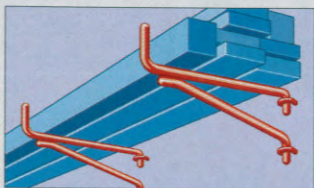

Art.-Nr.: 78004 RH

Maximal zulässige Belastung:

30 kg

Superträger SU

Der schwenkbare Träger für hohe Lasten. Hervorragend geeignet als Auflagearm für Einlegeböden, zum Aufbau von Regalsystemen oder einfach als Halterung schwerer, länglicher Gegenstände wie Balken und Rohre.