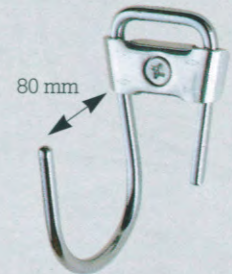

Rundhaken RH

Besonders praktischer System-Haken mit sehr geringem Platzbedarf. Gedacht für das problemlose Anbringen von Werkzeugen, Verlängerungskabeln, Schläuchen, Seilen und vielem anderen mehr.