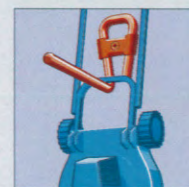

Art.-Nr.: 78002 LS
4 Haken: 78023 LS 4

Maximal zulässige Belastung:

25 kg

Lagerhaken LG

Der System-Haken, der garantiert nicht locker läßt: Bietet eine sichere Aufbewahrung länglicher

Gegenstände dank einem abgewinkelten, sechs Zentimeter hohen Endstück.

Art.-Nr.: 78010 LG

15 kg

Max. zulässige Belastung pro Haken:

Universalträger UT

Als Duo angebracht ist er der zuverlässige Träger von Leitern und anderen langen Gegenständen. Einzelnen ein System-Haken mit tausendundeins Anwendungsmöglichkeiten; sicherer Halt dank einem aufwärts gebogenen Hakenende. Träger ist auch mit weißer Pulverbeschichtung