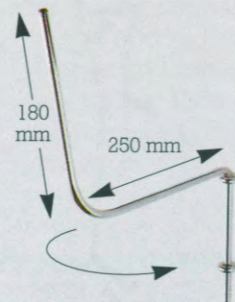

Varioträger VT

Zum kompakten und sicheren Lagern von Sportgeräten wie Kanus, Flugdrachen, Masten und langen Gegenständen. Passend für jedes Surfbrett. Träger in beliebigen Abständen montierbar und flach an die Wand schwenkbar.