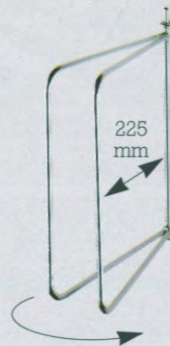

Fahrradständer FS

Zum kipp sicheren Stellen eines Fahrrades. Der Ständer kann verschiedene Reifenbreiten aufnehmen, ist schwenkbar und kann bei Nichtgebrauch an die Wand geklappt werden.