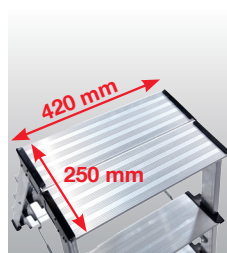

MONTO[®]

Doppel-Klapptritt Treppo

Der kompakte Aluminium-Tritt für alle Montagearbeiten.

- + Sehr große obere Standfläche 420 x 250 mm für einen sicheren Stand
- + Rutschsichere, komfortable 125 mm tiefe Stufen
- + Einhändig bedienbare Multifunktions-Klappsperre für einen sicheren Stand und leichte Handhabung
- + Große, rutschsichere, profilierte und bodenschonende Fußkappen
- + Leicht verstaubar

i Tritte müssen zug- und druckfest ausgesteift sein und die obere Plattform muss zum Stehen geeignet sein gemäß EN 14183

Stufenanzahl			2 x 3	2 x 4	
1		A bis ca.	in m	2,65	2,85
		B ca.	in m	0,65	0,85
2		C ca.	in m	0,75	0,95
		D ca.	in m	0,65	0,85
Produktgewicht ca.		in kg	3,8	5,5	
	Breite (B) ca.	in m	0,51	0,53	
	Tiefe (T) ca.	in m	0,25	0,25	
	Länge (L) ca.	in m	0,75	1,00	
Art.-No.			126030	126047	