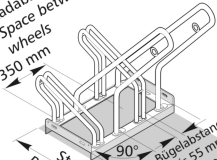

415

325

550

845

390

Radabstand  
Space between  
wheels  
350 mm

Stellraumtiefe  
Parking space depth  
1850 mm

90°

Bügelabstand für Fahrräder  
bis 55 mm Reifenbreite  
Distance between  
hoops for bicycles of  
up to 55 mm tyre width

Länge  
Length  
700 mm