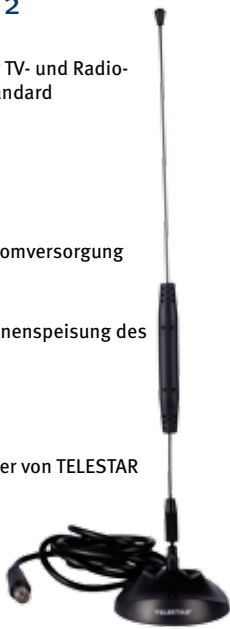

TELESTAR Zubehör

DVB-T Stabantennen und Zubehör

Stabantenne TELESTAR STARFLEX T2

- zum terrestrischen Empfang der TV- und Radioprogramme nach dem DVB-T Standard
- Empfangsbereiche
VHF: 170 ~ 230 MHz (BIII)
UHF: 470 ~ 862 MHz
- mit Verstärkung: max. 20 dB Stromversorgung über 5 V des Receivers
- Stromversorgung über 5V Antennenspeisung des DVB-T Receivers
- für die einfache Installation
- passend für alle DVB-T Empfänger von TELESTAR und Modelle anderer Hersteller

TELESTAR STARFLEX T2
Art.-Nr. 5102214
EAN-Nr. 40 24035 02214 7

Stabantenne TELESTAR STARFLEX T3

- zum terrestrischen Empfang der TV- und Radioprogramme nach dem DVB-T Standard
- Empfangsbereiche
VHF: 174 ~ 230 MHz (BIII)
UHF: 470 ~ 862 MHz
- für die einfache Installation
- passend für alle DVB-T Empfänger von TELESTAR und Modelle anderer Hersteller

TELESTAR STARFLEX T3
Art.-Nr. 5102200
EAN 40 24035 02200 0

Stabantenne TELESTAR STARFLEX T4

- mit Verstärker (Stromversorgung über 5 V Spannung des Receivers oder über separates Netzteil)
- zum terrestrischen Empfang der TV- und Radioprogramme nach dem DVB-T Standard
- Empfangsbereiche VHF: 174 ~ 230 MHz (BIII),
UHF: 470 ~ 862 MHz
- für die einfache Installation Verstärkung: VHF: 18 dB, UHF: 15 dB

TELESTAR STARFLEX T4
Art.-Nr. 5102203
EAN: 40 24035 02203 1

Stabantenne TELESTAR STARFLEX T4 + mit Verstärker und separatem Netzteil

Art.-Nr. 5102205
EAN: 40 24035 02205 5

Netzteil TELESTAR STARFLEX T4
falls ein Fremdreceiver angeschlossen wird, der keine 5 V Spannung zur Stromversorgung des integrierten Verstärkers über die Antenneneingangsbuchse zur Verfügung stellt.