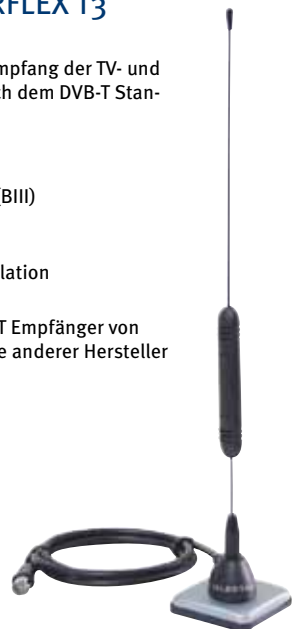

Stabantenne TELESTAR STARFLEX T3

- zum terrestrischen Empfang der TV- und Radioprogramme nach dem DVB-T Standard
- Empfangsbereiche
  VHF: 174 ~ 230 MHz (BIII)
  UHF: 470 ~ 862 MHz
- für die einfache Installation
- passend für alle DVB-T Empfänger von TELESTAR und Modelle anderer Hersteller

TELESTAR STARFLEX T3
Art.-Nr. 5102200
EAN 40 24035 02200 0