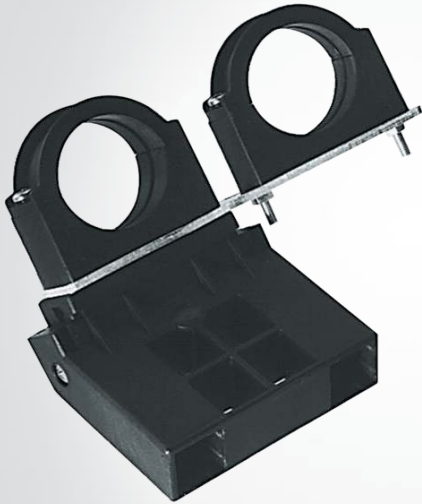

☆☆☆
STANDARD

2x

2-fach Multifeedhalterung für den Einsatz mit SPI900 (alte Version)

Diese universale SCHWAIGER® Multifeed-Halterung ermöglicht den gleichzeitigen Empfang von max. 2 Satellitenpositionen. Die Halterung ist für die Aufnahme von 2 LNBs

geeignet und kann für LNBs mit einem Durchmesser von 40 mm eingesetzt werden.

ARTIKEL INFORMATION

Artikel-Nr.
EAN

UHA60 043
4004005600124

Letzte Aktualisierung: 28.02.2017

HIGHLIGHTS (UHA60 043)

- Einfache Montage durch feste Lochrastung
- Zum gleichzeitigen Empfang von zwei Satellitensystemen mit 6° Orbitabstand

TECHNISCHE DATEN

Qualität	STANDARD
Ausführung	fix für ASTRA (19,2° Ost) und EUTELSAT (13° Ost)
LNB Aufnahme	2-fach
Passend für	SPI900 (Doppelarm)
Orbitabstand	6°
Feedaufnahme	23 - 40 mm

Produktmaterial	Kunststoff witterungsbeständig
Farbe	Schwarz
Abmessungen (Breite)	130 mm
Abmessungen (Höhe)	180 mm
Abmessungen (Tiefe)	80 mm
Verpackungsart	Karton