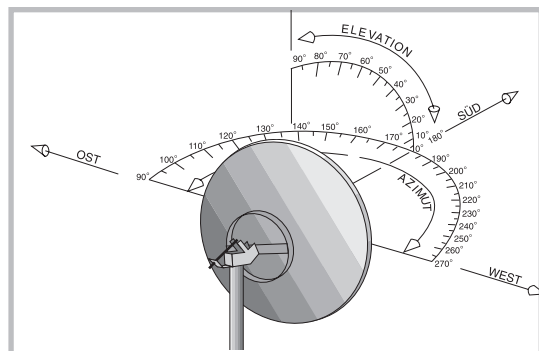

Drehen Sie nun den Offsetspiegel langsam von Osten nach Westen (wenn Sie hinter der Antenne stehen, von links nach rechts), bis Sie ein Bild des Satelliten auf Ihrem Fernseher erhalten.

Hinweis: Falls Sie jetzt noch keinen Empfang haben, bewegen Sie die Antenne ganz leicht nach links und rechts. Verstellen Sie die Neigung um einige Millimeter nach oben oder unten und suchen Sie weiter durch Rechts- und Linksbewegungen. Wählen Sie gegebenenfalls am Receiver einen anderen Programmplatz.

Wenn Sie ein Bild empfangen, ziehen Sie die Befestigungsschrauben der AZ/EL-Halterung an. Isolieren Sie die F-Stecker eventuell mit Abdichtband oder ähnlichem vor Feuchtigkeit.

Zur Bedienung bzw. zur Programmierung Ihres Satellitenreceivers beachten Sie bitte dessen beigefügte Bedienungsanleitung.

Das Prinzip von Azimut und Elevation bei der Ausrichtung einer Satellitenantenne

Feineinstellung:

Nach dem Auffinden eines Satelliten vergleichen Sie das Programm mit dem in der Bildschirminformation des Receivers angegebenen Namen. Schalten Sie ggf. zur Kontrolle ein paar Programmplätze weiter. Stimmen die empfangenen Programme nicht mit denen in der Liste angegebenen überein, suchen Sie rechts oder links von der momentanen Antennen-Position, bis Sie die gewünschten Programme empfangen.

Nachdem Sie den gewünschten Satelliten gefunden haben, können Sie durch geringfügiges Drehen des Spiegels eine Feinausrichtung vornehmen. Wenn Sie die optimale Ausrichtung erreicht haben, drehen Sie alle Schrauben fest. Beachten Sie, dass Sie dabei keine Änderung der Spiegelposition vornehmen. Bei digitalen Satellitenreceivern können Sie über die grüne Taste auf der Fernbedienung die Programminformationen aufrufen, die Ihnen auch Auskunft über die empfangene Signalstärke geben. Nutzen Sie diese Werte zum optimalen Ausrichten Ihres Satelliten-Spiegels.

AZ/EL Tabelle für ASTRA und EUTELSAT 13° Ost Deutschland, Österreich und Schweiz