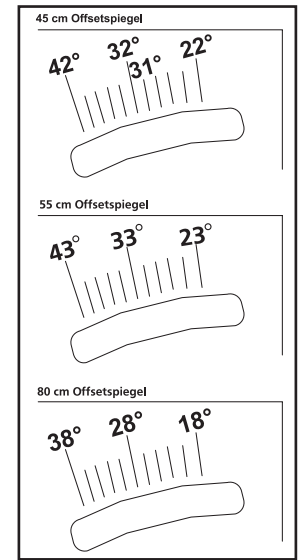

Elevationswinkel - Offsetwinkel = Einzustellender Winkel

Der Offsetwinkel der AluRapid 45 beträgt 30°.

Somit ergibt sich für einen AluRapid 45 z.B. in Köln ein Winkel von:

$$30,53^\circ - 30^\circ = \underline{0,53^\circ}$$

Der Offsetwinkel der AluRapid 55 beträgt 20°, der Offsetwinkel der AluRapid 80 beträgt 25°.

5. Lösen Sie die Schrauben am Schwenkprofil so, dass Sie die Außeneinheit auf- bzw. abbewegen können. Legen Sie eine gerade Latte gemäß Abbildung 4 über den Spiegel.

Stellen Sie den ermittelten Winkel mit Hilfe eines Winkelmessers ein.

6. Lösen Sie nun die Schrauben, an den Mastschellen (siehe Abb. 2/B Seite 2)

Abb. 4

Drehen Sie nun den Offsetspiegel langsam von Osten nach Westen (wenn Sie hinter der Antenne stehen, von links nach rechts), bis Sie ein Bild des Satelliten auf Ihrem Fernseher erhalten.

Hinweis: Falls Sie jetzt noch keinen Empfang haben, bewegen Sie die Antenne ganz leicht nach links und rechts. Verstellen Sie die Neigung um einige Millimeter nach oben oder unten und suchen Sie weiter durch Rechts- und Linksbewegungen. Wählen Sie gegebenenfalls am Receiver einen anderen Programmplatz.