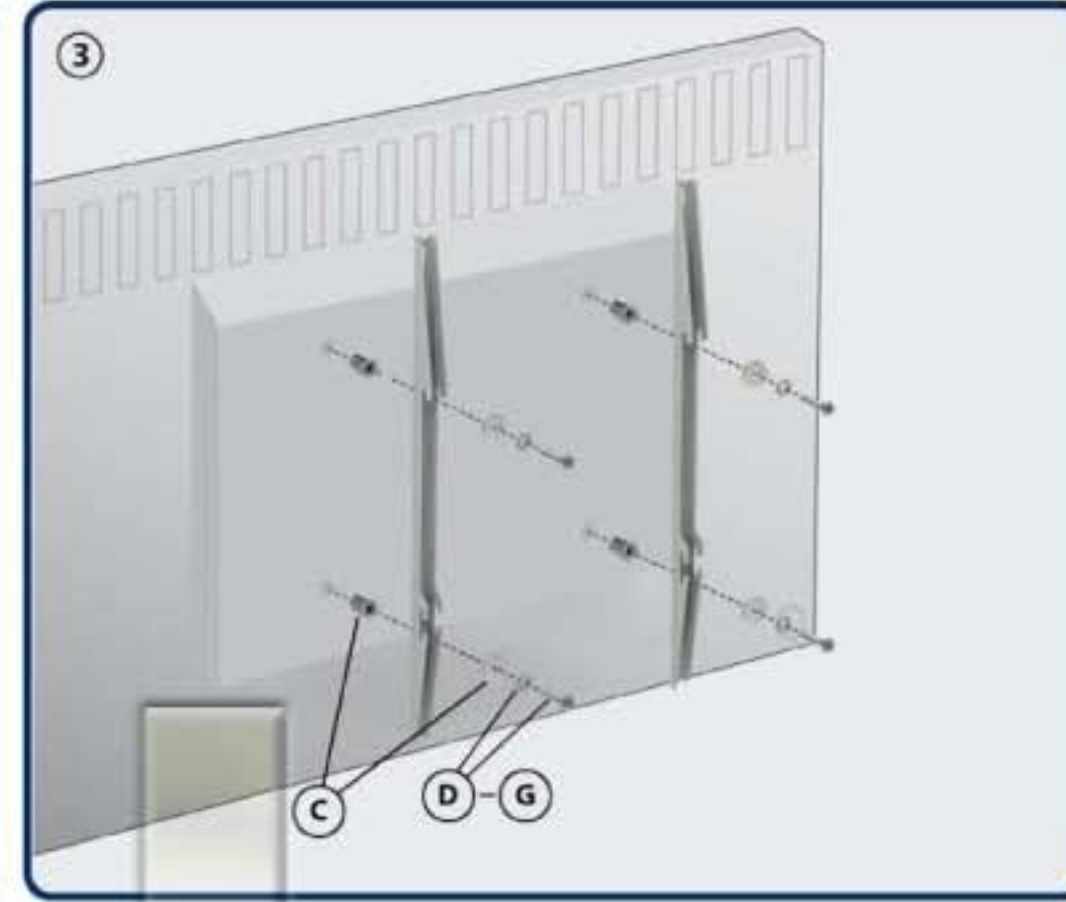

# HP 3 L

LCD Deckenhalterung  
LCD Ceiling Mount

**MONTAGEANLEITUNG**  
**ASSEMBLY INSTRUCTIONS**

Montageanleitung  
Instruções de montagem  
Navod pro montáž  
Instrucciones de montaje  
Assembley instructions  
Οδηγία συρροπόλυσης  
Montageanleitung  
Asemnushje  
Montinggsvejledning  
Montážas instrukcija  
Instrucții de montaj  
Montaj Reberri  
Montaringsanvisning  
Montaringsinstrukcija  
Paigaldusjuhise  
Montážas instrukcija  
Montaringsanvisning  
Instruções de uso