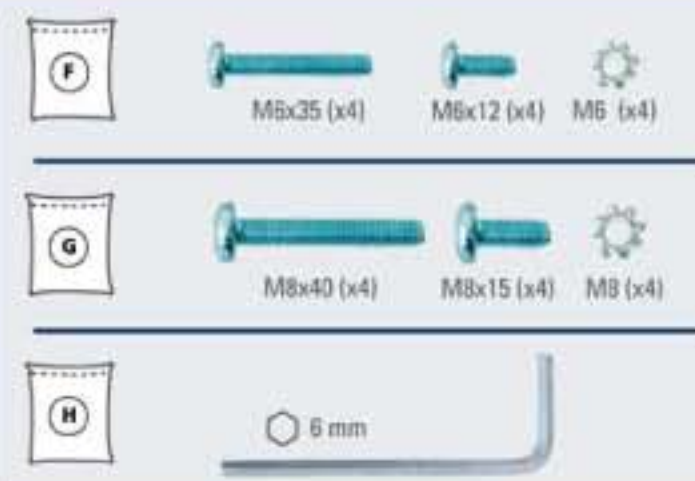

# HP 3 L

LCD Deckenhalterung  
LCD Ceiling Mount

**MONTAGEANLEITUNG**  
**ASSEMBLY INSTRUCTIONS**

Montageanleitung  
Instruções de montagem  
Navod pro montáž  
Instrucciones de montaje  
Assembley instructions  
Οδηγία συρροπόλυσης  
Montageanleitung  
Asemnushje  
Montinggsvejledning  
Montážas instrukcija  
Instrucții de montaj  
Montaj Reberri  
Montaringsanvisning  
Montaringsinstrukcija  
Paigaldusjuhise  
Montážas instrukcija  
Montaringsanvisning  
Instruções de uso