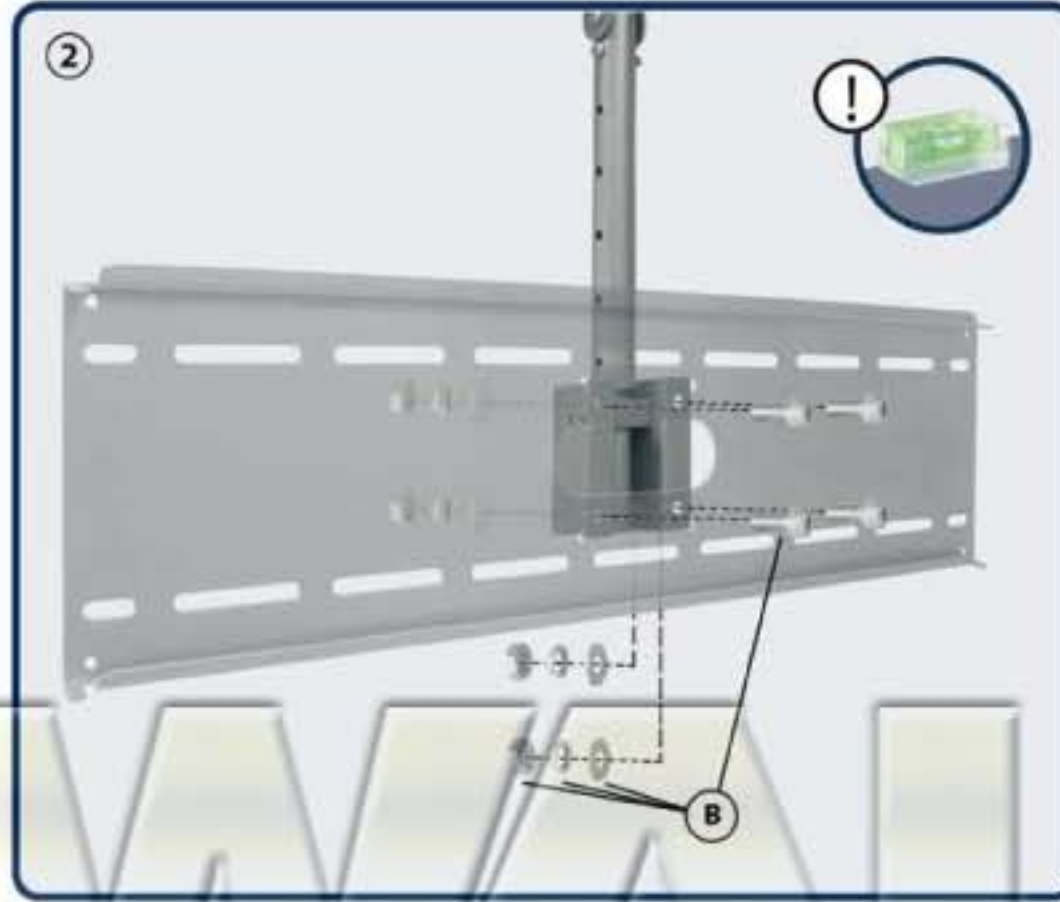

# HP 3 L

LCD Deckenhalterung  
LCD Ceiling Mount

**MONTAGEANLEITUNG**  
**ASSEMBLY INSTRUCTIONS**

Montageanleitung  
Instruções de montagem  
Navod pro montáž  
Instrucciones de montaje  
Assembley instructions  
Οδηγία συρροπόλυσης  
Montageanleitung  
Asemnushje  
Montinggsvejledning  
Montážas instrukcija  
Instrucții de montaj  
Montaj Reberri  
Montaringsanvisning  
Montaringsinstrukcija  
Paigaldusjuhise  
Montážas instrukcija  
Montaringsanvisning  
Instruções de uso