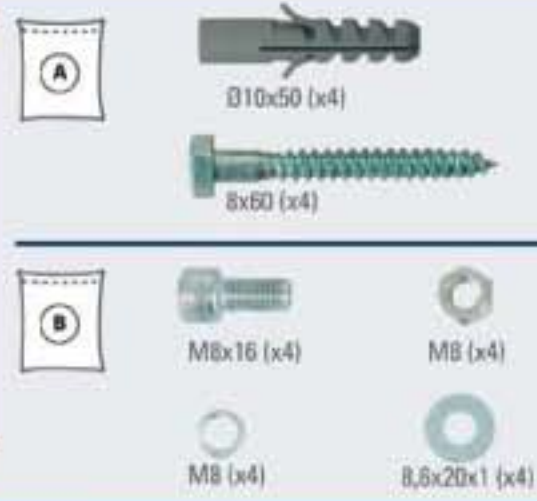

# HP 3 L

LCD Deckenhalterung  
LCD Ceiling Mount

**MONTAGEANLEITUNG**  
**ASSEMBLY INSTRUCTIONS**

Montageanleitung  
Instruções de montagem  
Navod pro montáž  
Instrucciones de montaje  
Assembley instructions  
Οδηγία συρροπόλυσης  
Montageanleitung  
Asemnushje  
Montinggsvejledning  
Montážas instrukcija  
Instrucții de montaj  
Montaj Reberri  
Montaringsanvisning  
Montaringsinstrukcija  
Paigaldusjuhise  
Montážas instrukcija  
Montaringsanvisning  
Instruções de uso