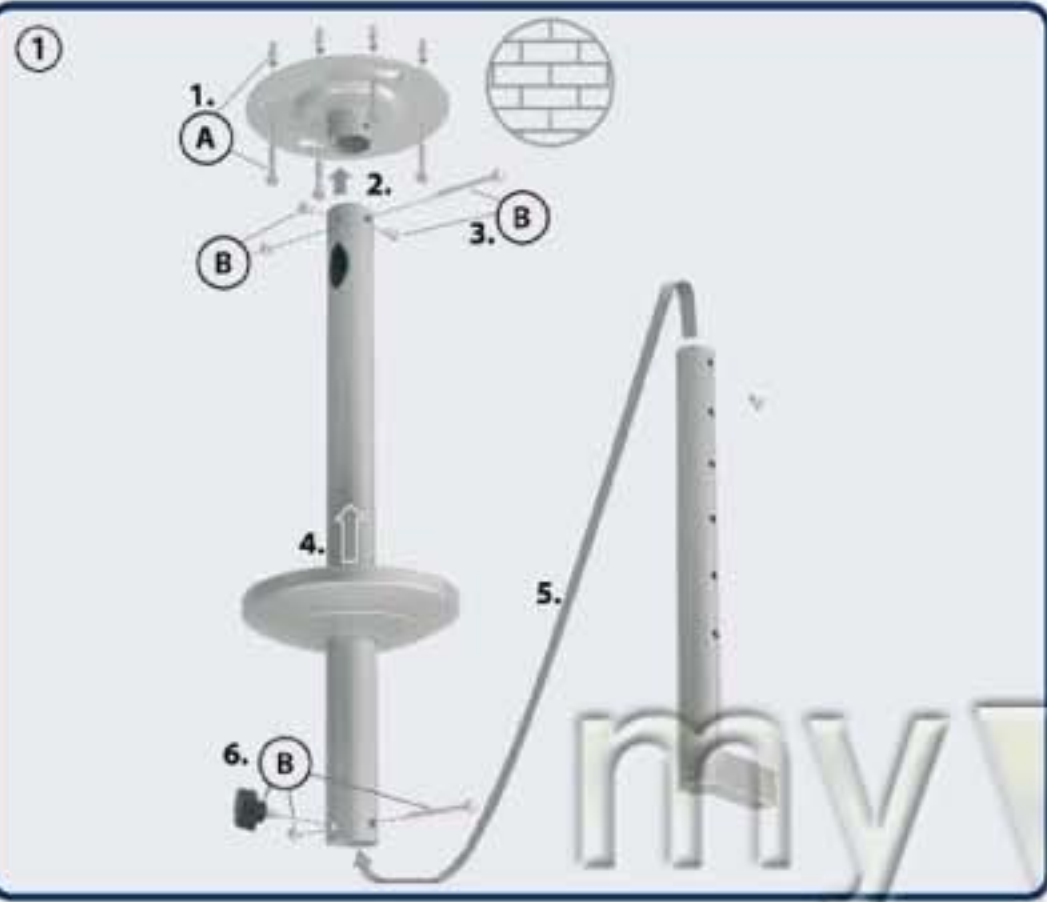

HL 4-1 L

LCD Deckenhalterung
LCD Ceiling Mount

MONTAGEANLEITUNG
ASSEMBLY INSTRUCTIONS

Montageanleitung
Instruções de montagem
Návod pro montáž
Instrucciones de montaje
Assembley instructions
Οδηγία συρροπόλυσης
Asemnusaohje
Montierungsvejledning
Montagehandledning
Montážas instrukcija
Instrukcije no montazky

HL4-1 L
LCD DECKENHALTERUNG
LCD CEILING MOUNT