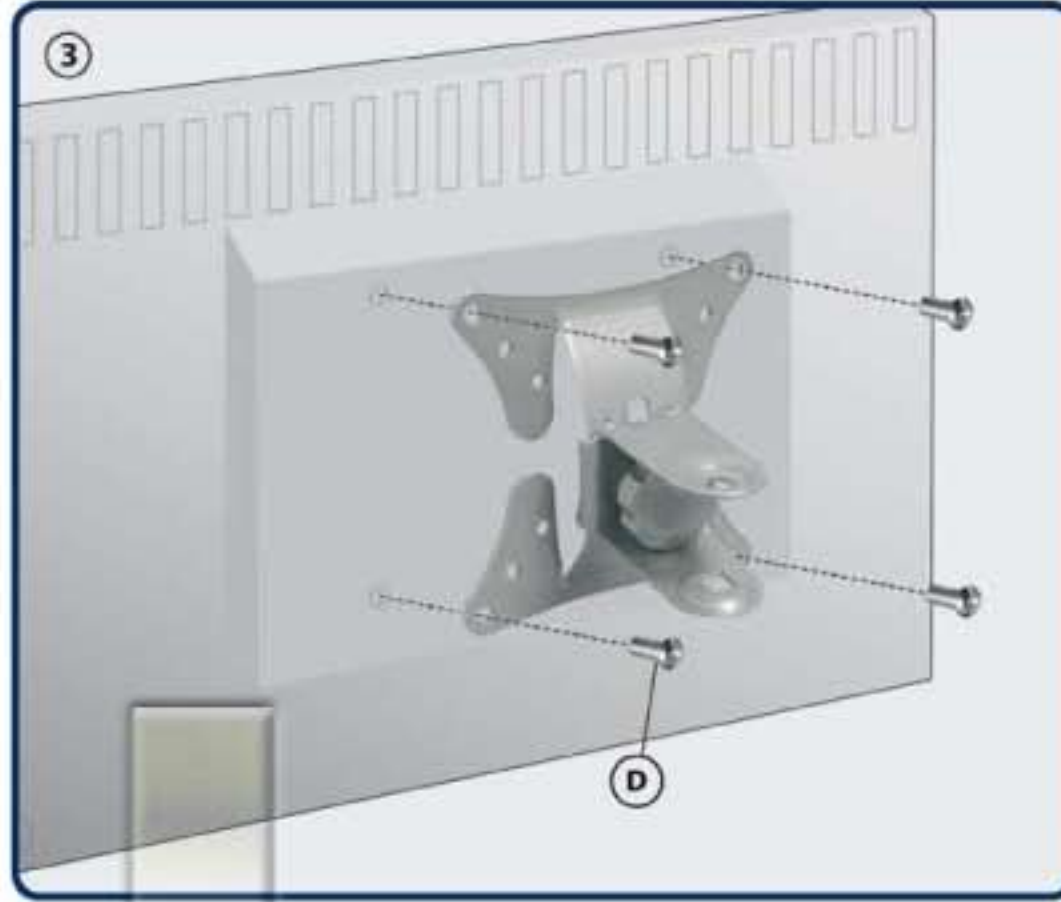

HL 4-1 L

LCD Deckenhalterung
LCD Ceiling Mount

MONTAGEANLEITUNG
ASSEMBLY INSTRUCTIONS

Montageanleitung
Instruções de montagem
Návod pro montáž
Instrucciones de montaje
Assembley instructions
Οδηγία συρροπόλυσης
Asemnusaohje
Montierungsvejledning
Montagehandledning
Montážas instrukcija
Instrukcije no montazky

HL4-1 L
LCD DECKENHALTERUNG
LCD CEILING MOUNT