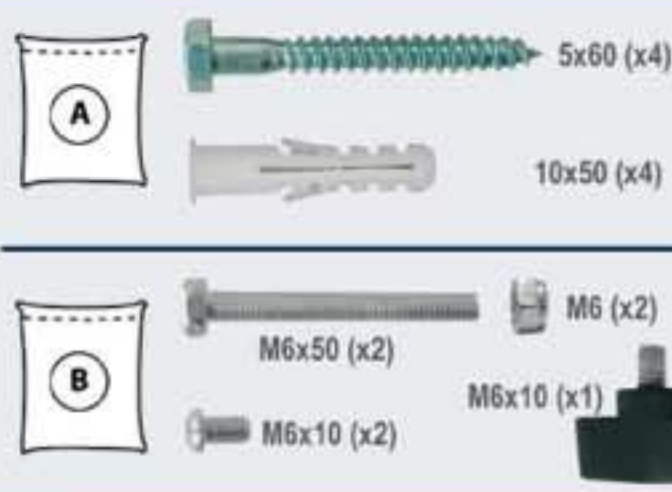

HL 4-1 L

LCD Deckenhalterung
LCD Ceiling Mount

MONTAGEANLEITUNG
ASSEMBLY INSTRUCTIONS

Montageanleitung
Instruções de montagem
Návod pro montáž
Instrucciones de montaje
Assembley instructions
Οδηγία συρροπόλυσης
Asemnusaohje
Montierungsvejledning
Montagehandledning
Montážas instrukcija
Instrukcije no montazky

HL4-1 L
LCD DECKENHALTERUNG
LCD CEILING MOUNT