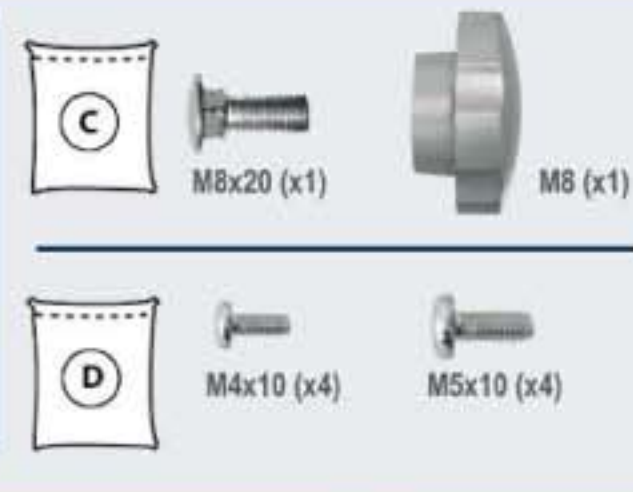

HL 4-1 L

LCD Deckenhalterung
LCD Ceiling Mount

MONTAGEANLEITUNG
ASSEMBLY INSTRUCTIONS

Montageanleitung
Instruções de montagem
Návod pro montáž
Instrucciones de montaje
Assembley instructions
Οδηγία συρροπόλυσης
Asemnusaohje
Montierungsvejledning
Montagehandledning
Montážas instrukcija
Instrukcije no montazky