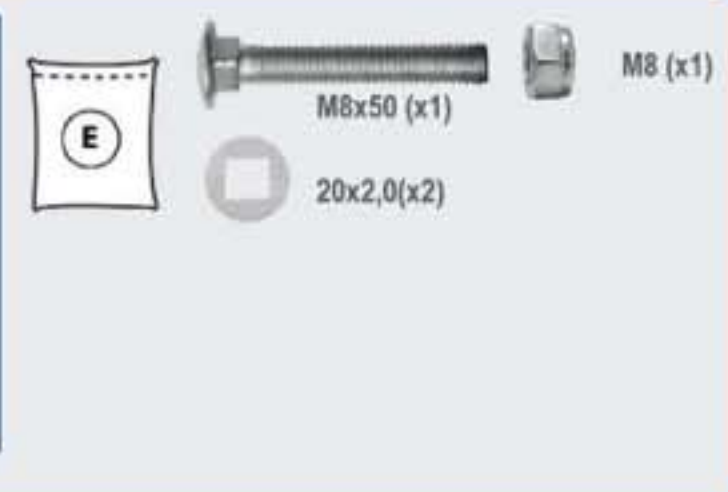

HL 4-1 L

LCD Deckenhalterung
LCD Ceiling Mount

MONTAGEANLEITUNG
ASSEMBLY INSTRUCTIONS

Montageanleitung
Instruções de montagem
Návod pro montáž
Instrucciones de montaje
Assembley instructions
Οδηγία συρροπόλυσης
Asemnusaohje
Montierungsvejledning
Montagehandledning
Montážas instrukcija
Instrukcije no montazky

HL4-1 L
LCD DECKENHALTERUNG
LCD CEILING MOUNT