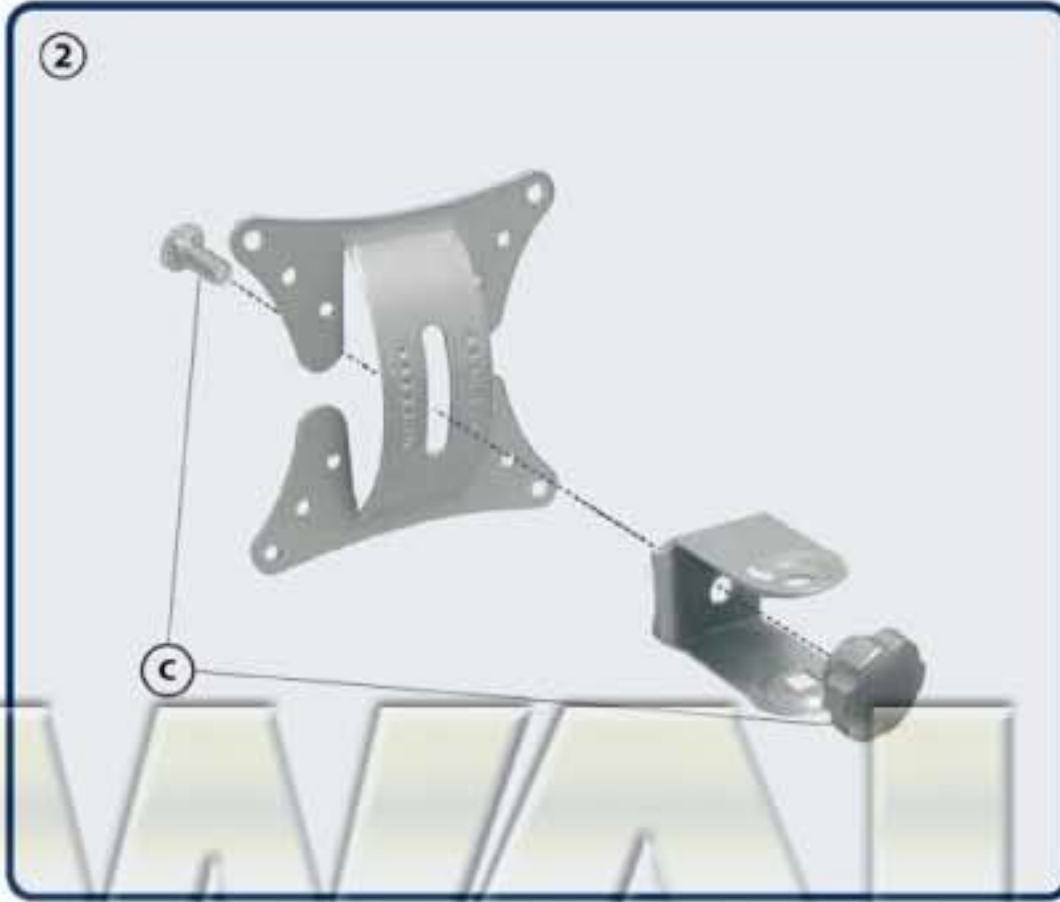

HL 4-1 L

LCD Deckenhalterung
LCD Ceiling Mount

MONTAGEANLEITUNG
ASSEMBLY INSTRUCTIONS

Montageanleitung
Instruções de montagem
Návod pro montáž
Instrucciones de montaje
Assembley instructions
Οδηγία συρροπόλυσης
Asemnusaohje
Montierungsvejledning
Montagehandledning
Montážas instrukcija
Instrukcije no montazky

HL4-1 L
LCD DECKENHALTERUNG
LCD CEILING MOUNT