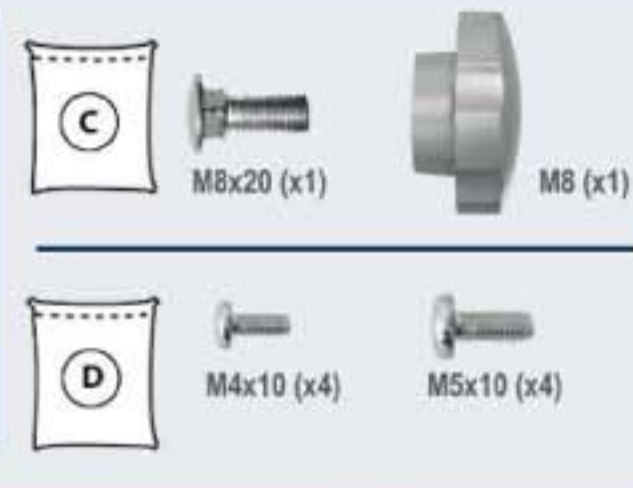

HL 4-2 L

LCD Deckenhalterung
LCD Ceiling Mount

MONTAGEANLEITUNG
ASSEMBLY INSTRUCTIONS

Montageanleitung
Instruções de montagem
Návod pro montáž
Instrucciones de montaje
Assembley instructions
Οδηγία συρροπόλυσης
Montageanleitung
Instrucciones de montaje
Montážná příručka
Instrucciones de uso