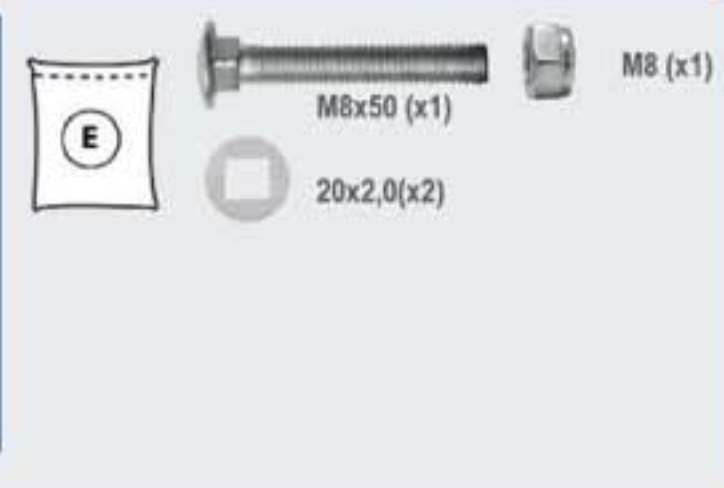

HL 4-2 L

LCD Deckenhalterung
LCD Ceiling Mount

MONTAGEANLEITUNG
ASSEMBLY INSTRUCTIONS

Montageanleitung
Instruções de montagem
Návod pro montáž
Instrucciones de montaje
Assembley instructions
Οδηγία συρροπόλυσης
Montageanleitung
Instrucciones de montaje
Montážná příručka
Instrucciones de uso