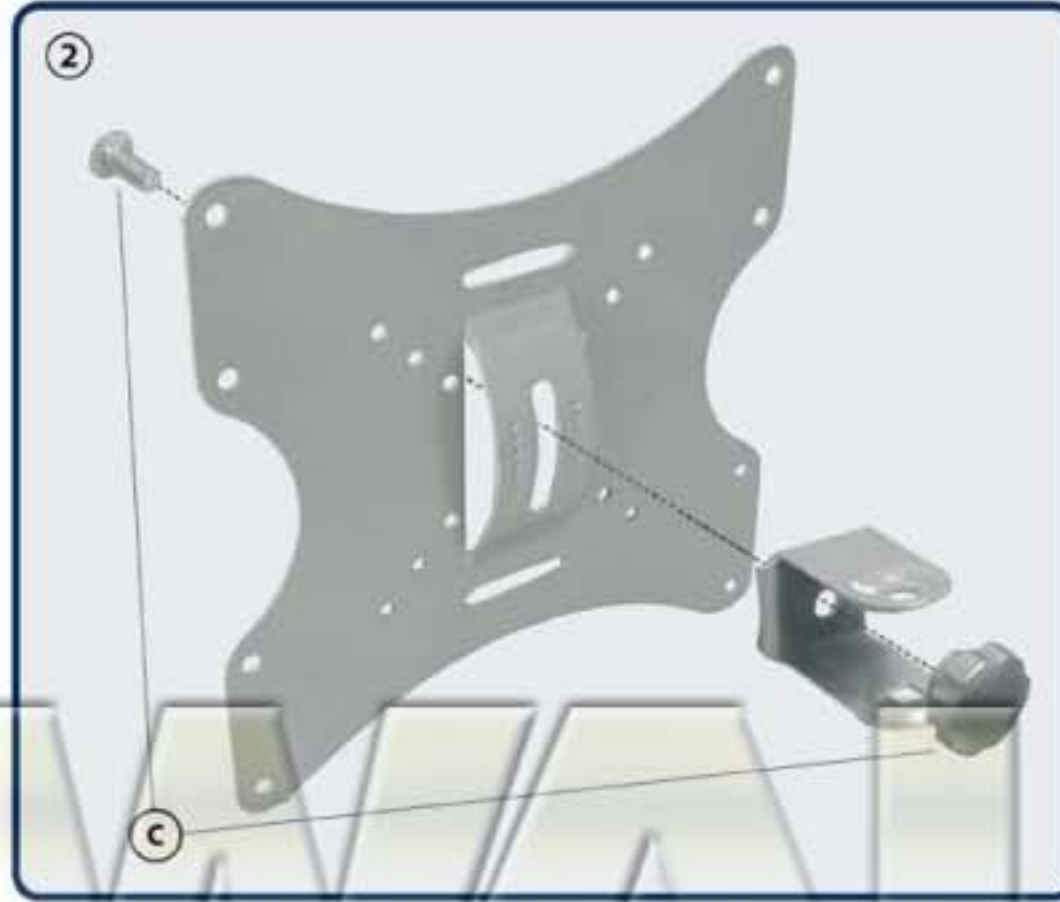

HL 4-2 L

LCD Deckenhalterung
LCD Ceiling Mount

MONTAGEANLEITUNG
ASSEMBLY INSTRUCTIONS

Montageanleitung
Instruções de montagem
Návod pro montáž
Instrucciones de montaje
Assembley instructions
Οδηγία συρροπόλυσης
Montageanleitung
Instrucciones de montaje
Montážná příručka
Instrucciones de uso

HL4-2L
LCD DECKENHALTERUNG
LCD CEILING MOUNT

WALL TECHNOLOGY