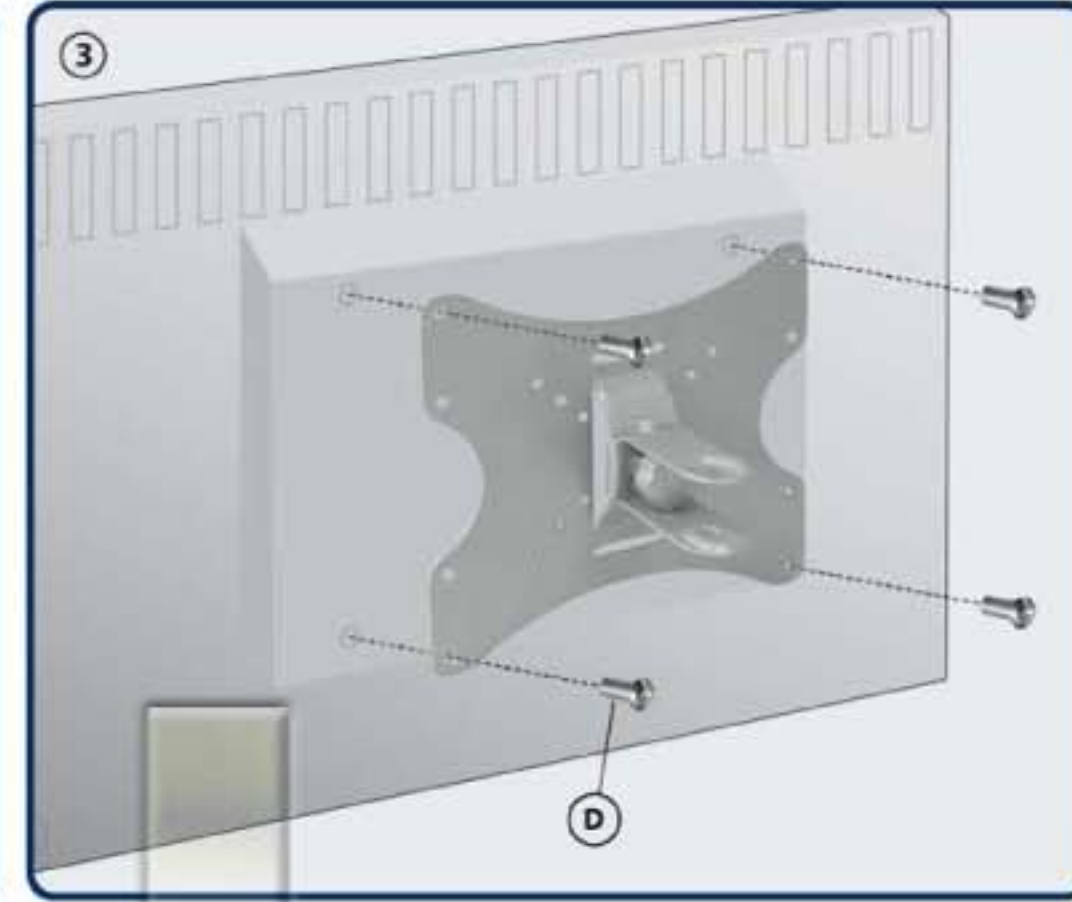

HL 4-2 L

LCD Deckenhalterung
LCD Ceiling Mount

MONTAGEANLEITUNG
ASSEMBLY INSTRUCTIONS

Montageanleitung
Instruções de montagem
Návod pro montáž
Instrucciones de montaje
Assembley instructions
Οδηγία συρροπόλυσης
Montageanleitung
Instrucciones de montaje
Montážná příručka
Instrucciones de uso

HL4-2L
LCD DECKENHALTERUNG
LCD CEILING MOUNT

WALL TECHNOLOGY