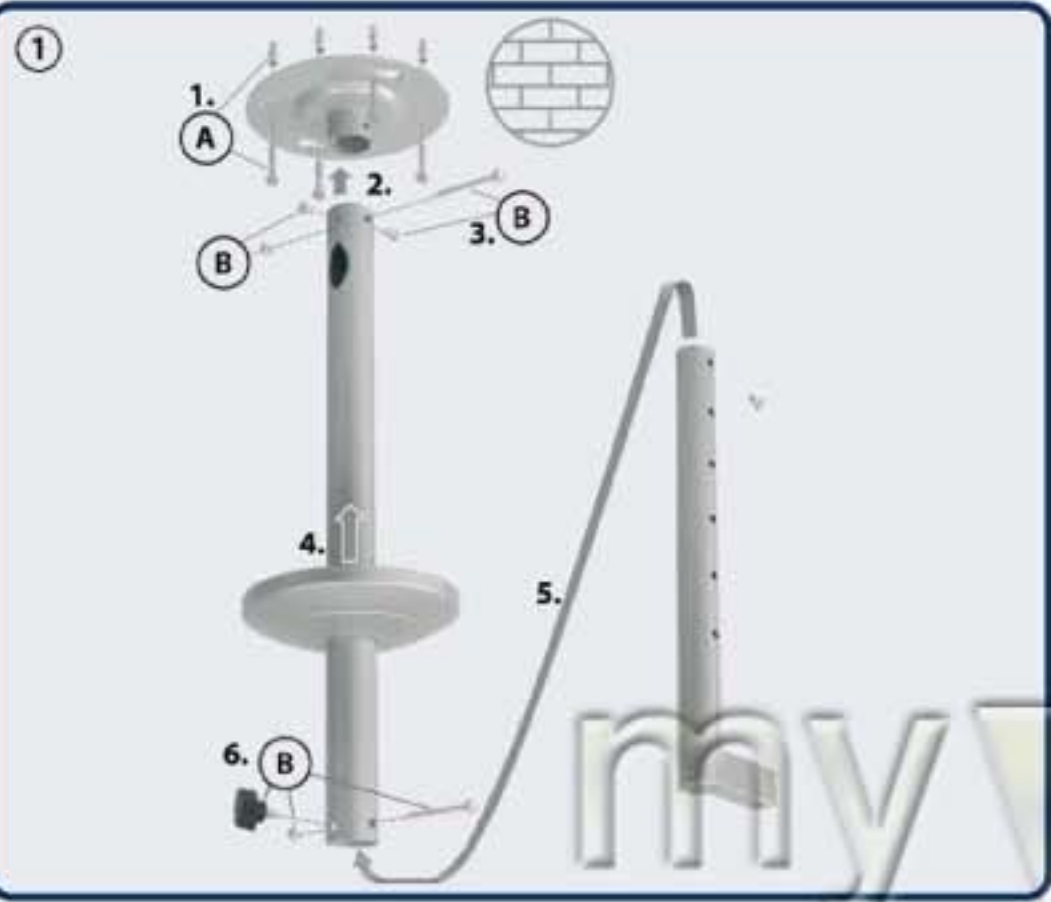

HL 4-2 L

LCD Deckenhalterung
LCD Ceiling Mount

MONTAGEANLEITUNG
ASSEMBLY INSTRUCTIONS

Montageanleitung
Instruções de montagem
Návod pro montáž
Instrucciones de montaje
Assembley instructions
Οδηγία συρροπόλυσης
Montageanleitung
Instrucciones de montaje
Montážná příručka
Instrucciones de uso

HL4-2L
LCD DECKENHALTERUNG
LCD CEILING MOUNT

WALL TECHNOLOGY