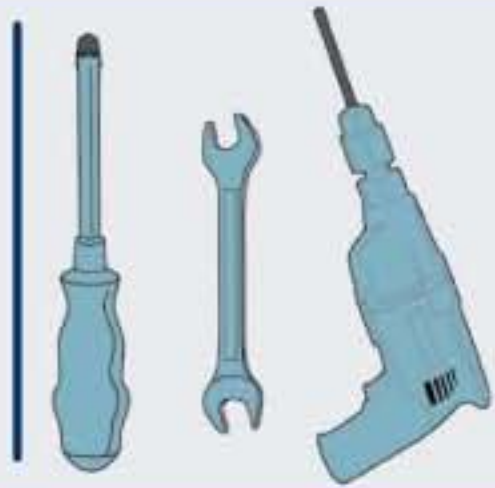

HL 4-2 L

LCD Deckenhalterung
LCD Ceiling Mount

MONTAGEANLEITUNG
ASSEMBLY INSTRUCTIONS

Montageanleitung
Instruções de montagem
Návod pro montáž
Instrucciones de montaje
Assembley instructions
Οδηγία συρροπόλυσης
Montageanleitung
Instrucciones de montaje
Montážná příručka
Instrucciones de uso

HL4-2L
LCD DECKENHALTERUNG
LCD CEILING MOUNT

WALL TECHNOLOGY