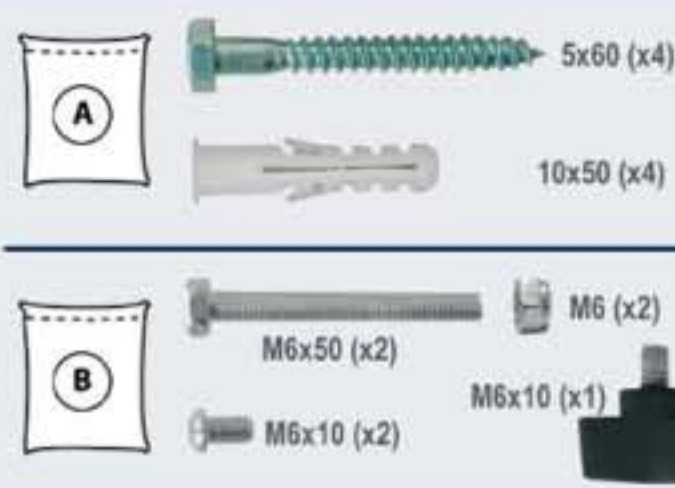

HL 4-2 L

LCD Deckenhalterung
LCD Ceiling Mount

MONTAGEANLEITUNG
ASSEMBLY INSTRUCTIONS

Montageanleitung
Instruções de montagem
Návod pro montáž
Instrucciones de montaje
Assembley instructions
Οδηγία συρροπόλυσης
Montageanleitung
Instrucciones de montaje
Montážná příručka
Instrucciones de uso

HL4-2L
LCD DECKENHALTERUNG
LCD CEILING MOUNT

WALL TECHNOLOGY