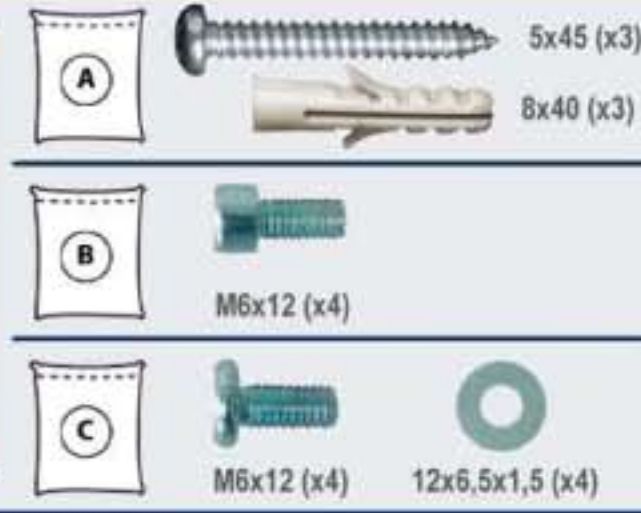

# H 16-5 L

Beamer Wall Mount  
Wandhalter für Beamer

**MONTAGEANLEITUNG**  
ASSEMBLY INSTRUCTIONS

Montageanleitung  
Instrucciones de montaje  
Návod pro montáž  
Asemnushje  
Instrucciones de montaje  
Obrýia svernyjlyonje  
Montageanleitung  
Instrucciones de montaje  
Montážní návod  
Instrucciones de uso

H 16-5 L  
WANDHALTER FÜR BEAMER  
BEAMER WALL MOUNT