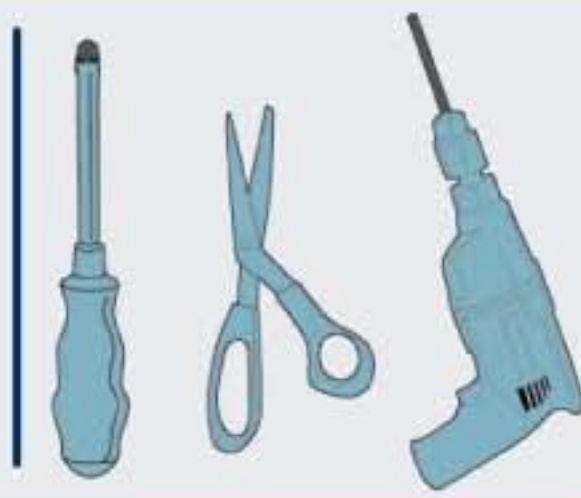

# H 16-5 L

Beamer Wall Mount  
Wandhalter für Beamer

**MONTAGEANLEITUNG**  
ASSEMBLY INSTRUCTIONS

Montageanleitung  
Instrucciones de montaje  
Návod pro montáž  
Asemnushje  
Instrucciones de montaje  
Obrýia svernyjlyonje  
Montageanleitung  
Instrucciones de montaje  
Montážní návod  
Instrucciones de uso

H 16-5 L  
WANDHALTER FÜR BEAMER  
BEAMER WALL MOUNT