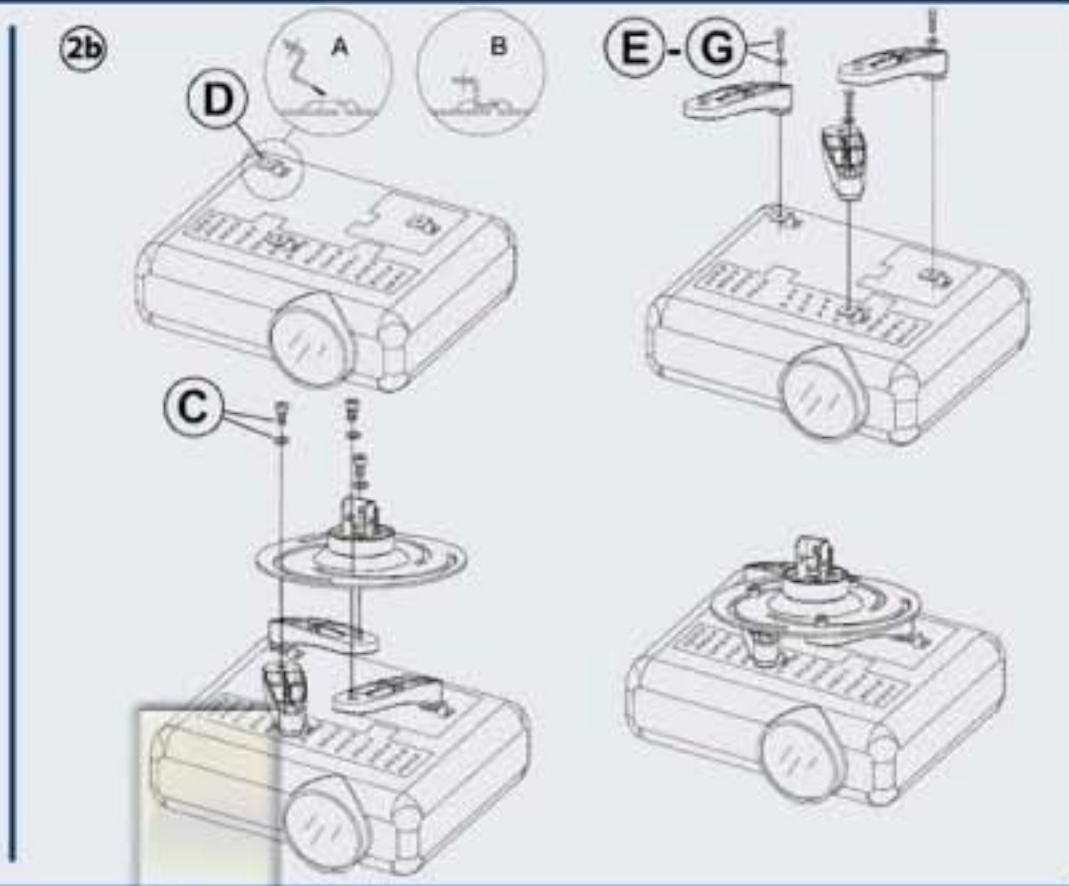

# H 16-5 L

Beamer Wall Mount  
Wandhalter für Beamer

**MONTAGEANLEITUNG**  
ASSEMBLY INSTRUCTIONS

Montageanleitung  
Instrucciones de montaje  
Návod pro montáž  
Asemnushje  
Instrucciones de montaje  
Obrýia svernyjlyonje  
Montageanleitung  
Instrucciones de montaje  
Montážní návod  
Instrucciones de uso

H 16-5 L  
WANDHALTER FÜR BEAMER  
BEAMER WALL MOUNT