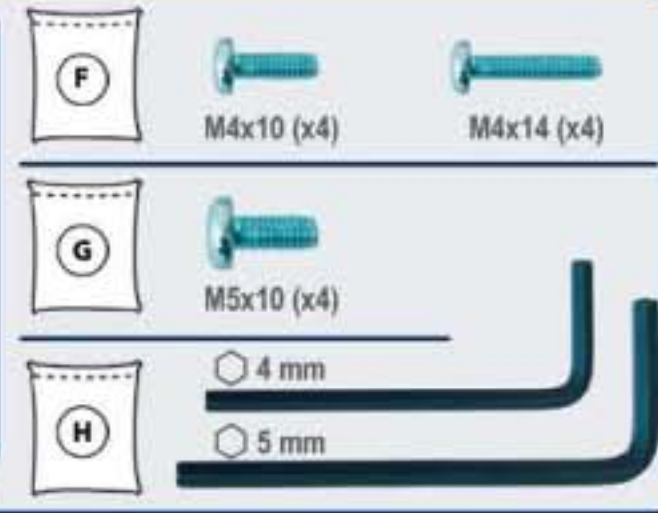

# H 16-5 L

Beamer Wall Mount  
Wandhalter für Beamer

**MONTAGEANLEITUNG**  
ASSEMBLY INSTRUCTIONS

Montageanleitung  
Instrucciones de montaje  
Návod pro montáž  
Asemnushje  
Instrucciones de montaje  
Obrýia svernyjlyonje  
Montageanleitung  
Instrucciones de montaje  
Montážní návod  
Instrucciones de uso

H 16-5 L  
WANDHALTER FÜR BEAMER  
BEAMER WALL MOUNT