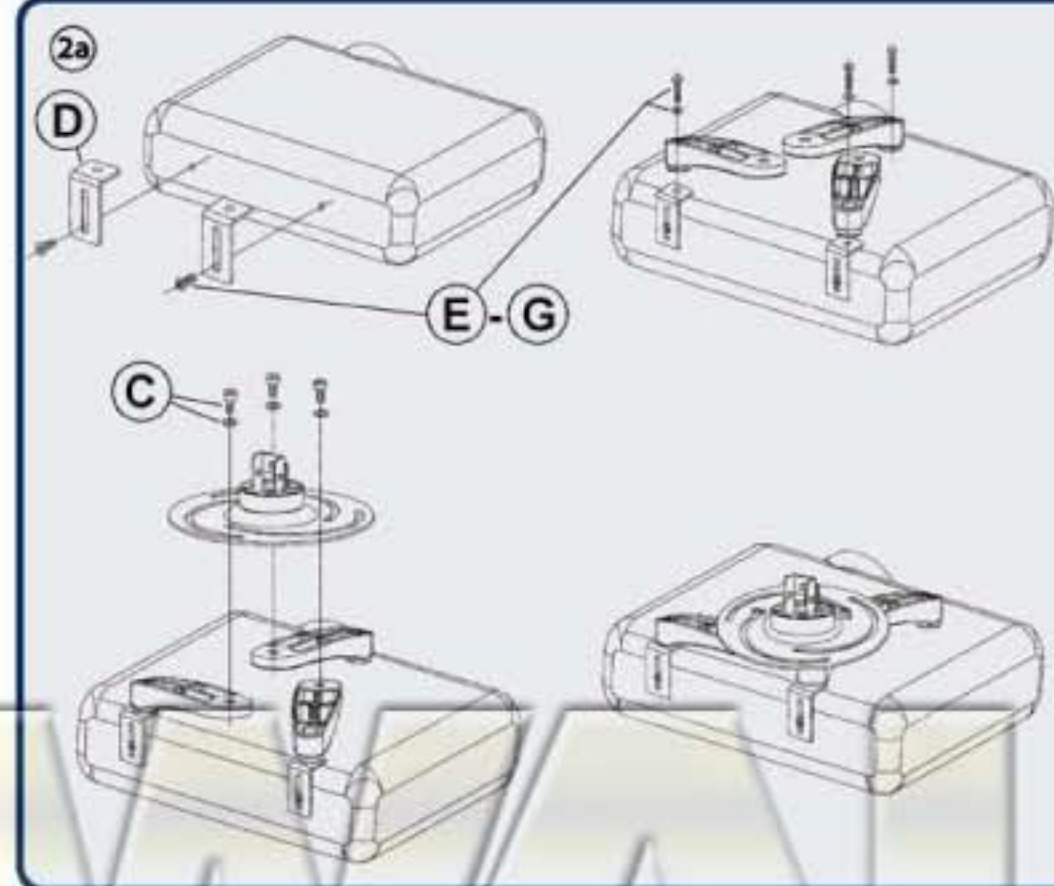

# H 16-5 L

Beamer Wall Mount  
Wandhalter für Beamer

**MONTAGEANLEITUNG**  
ASSEMBLY INSTRUCTIONS

Montageanleitung  
Instrucciones de montaje  
Návod pro montáž  
Asemnushje  
Instrucciones de montaje  
Obrýia svernyjlyonje  
Montageanleitung  
Instrucciones de montaje  
Montážní návod  
Instrucciones de uso

H 16-5 L  
WANDHALTER FÜR BEAMER  
BEAMER WALL MOUNT