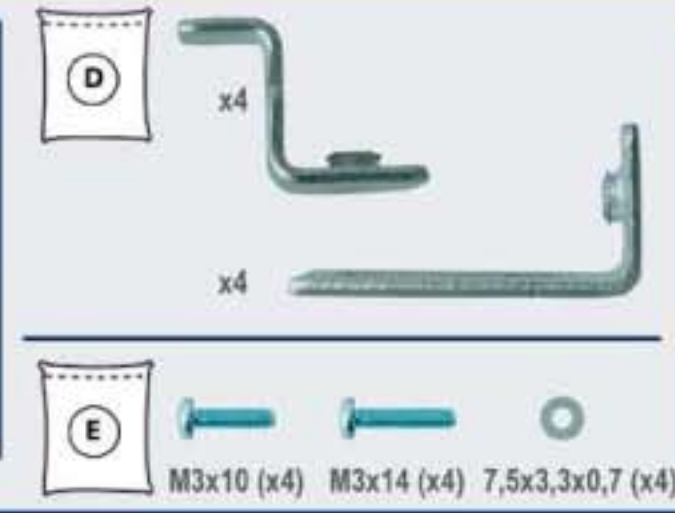

# H 16-5 L

Beamer Wall Mount  
Wandhalter für Beamer

**MONTAGEANLEITUNG**  
ASSEMBLY INSTRUCTIONS

Montageanleitung  
Instrucciones de montaje  
Návod pro montáž  
Asemnushje  
Instrucciones de montaje  
Obrýia svernyjlyonje  
Montageanleitung  
Instrucciones de montaje  
Montážní návod  
Instrucciones de uso

H 16-5 L  
WANDHALTER FÜR BEAMER  
BEAMER WALL MOUNT