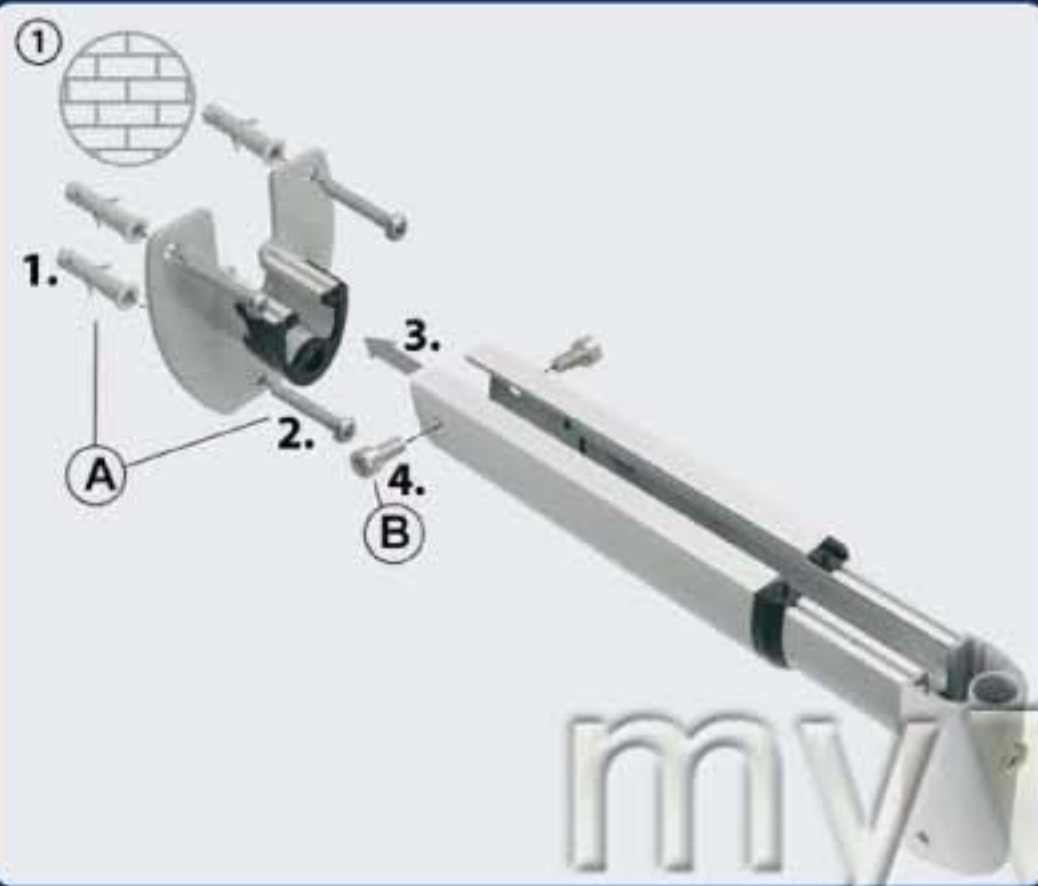

# H 16-5 L

Beamer Wall Mount  
Wandhalter für Beamer

**MONTAGEANLEITUNG**  
ASSEMBLY INSTRUCTIONS

Montageanleitung  
Instrucciones de montaje  
Návod pro montáž  
Asemnushje  
Instrucciones de montaje  
Obrýia svernyjlyonje  
Montageanleitung  
Instrucciones de montaje  
Montážní návod  
Instrucciones de uso

H 16-5 L  
WANDHALTER FÜR BEAMER  
BEAMER WALL MOUNT