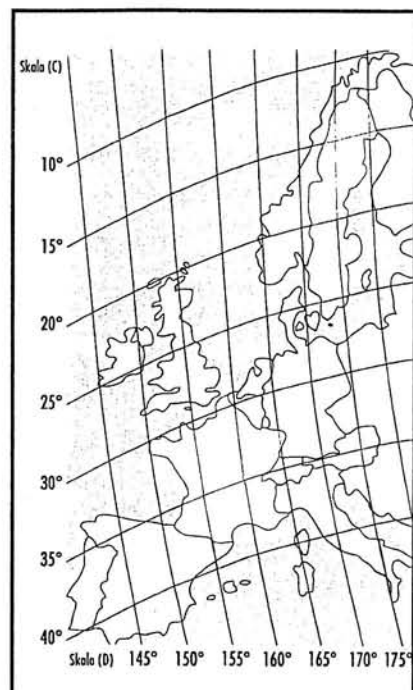

Montageanleitung für Satellitenspiegel

Grobeinstellung horizontale Ausrichtung

ASTRA / Skala (D)

Oslo	170°
Stockholm.....	179°
Kopenhagen	172°
Hamburg	169°
Hannover.....	168°
Berlin	173°
Leipzig	171°
Aachen	163°
Frankfurt	166°
Wien.....	176°
München	170°
Mailand.....	166°
Madrid	147°

Grobeinstellung vertikale Ausrichtung

ASTRA / Skala (C)

Oslo	22°
Stockholm.....	23°
Kopenhagen	26°
Hamburg	28°
Hannover.....	30°
Berlin	30°
Leipzig	32°
Aachen	32°
Frankfurt.....	33°
Wien.....	35°
München	35°
Mailand.....	38°
Madrid.....	38°