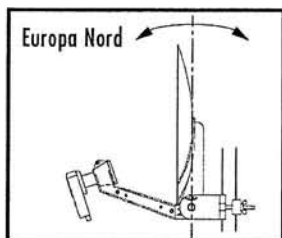

Montageanleitung für Satellitenspiegel

Grobeinstellung horizontale Ausrichtung

ASTRA / Skala (D)

Oslo	170°
Stockholm.....	179°
Kopenhagen	172°
Hamburg	169°
Hannover.....	168°
Berlin	173°
Leipzig	171°
Aachen	163°
Frankfurt	166°
Wien.....	176°
München	170°
Mailand.....	166°
Madrid	147°

Grobeinstellung vertikale Ausrichtung

ASTRA / Skala (C)

Oslo	22°
Stockholm.....	23°
Kopenhagen	26°
Hamburg	28°
Hannover.....	30°
Berlin	30°
Leipzig	32°
Aachen	32°
Frankfurt.....	33°
Wien.....	35°
München	35°
Mailand.....	38°
Madrid.....	38°

Standortwahl

Starker Regen oder Schneefall kann die Bildqualität ebenso beeinträchtigen wie Schnee oder Eis auf der Flachantenne.

F-Connector Montage