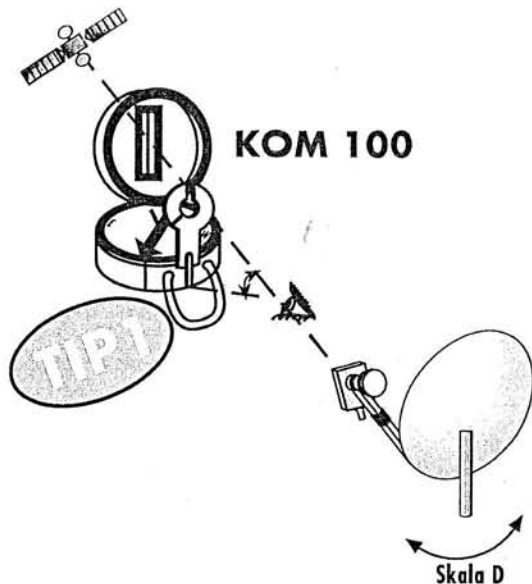

Montageanleitung für Satellitenspiegel

Grobeinstellung horizontale Ausrichtung

ASTRA / Skala (D)

Oslo	170°
Stockholm.....	179°
Kopenhagen	172°
Hamburg	169°
Hannover.....	168°
Berlin	173°
Leipzig	171°
Aachen	163°
Frankfurt	166°
Wien.....	176°
München	170°
Mailand.....	166°
Madrid	147°

Standortwahl

Starker Regen oder Schneefall kann die Bildqualität ebenso beeinträchtigen wie Schnee oder Eis auf der Flachantenne.

F-Connector Montage