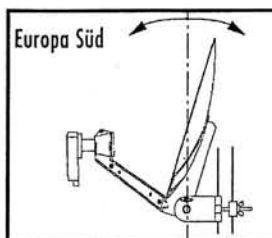

Montageanleitung für Satellitenspiegel

Grobeinstellung horizontale Ausrichtung

ASTRA / Skala (D)

Oslo	170°
Stockholm.....	179°
Kopenhagen	172°
Hamburg	169°
Hannover.....	168°
Berlin	173°
Leipzig	171°
Aachen	163°
Frankfurt	166°
Wien.....	176°
München	170°
Mailand.....	166°
Madrid	147°

Grobeinstellung vertikale Ausrichtung

ASTRA / Skala (C)

Oslo	22°
Stockholm.....	23°
Kopenhagen	26°
Hamburg	28°
Hannover.....	30°
Berlin	30°
Leipzig	32°
Aachen	32°
Frankfurt.....	33°
Wien.....	35°
München	35°
Mailand.....	38°
Madrid.....	38°

Standortwahl

Starker Regen oder Schneefall kann die Bildqualität ebenso beeinträchtigen wie Schnee oder Eis auf der Flachantenne.

F-Connector Montage