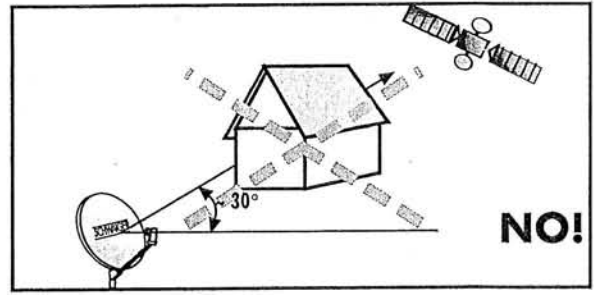

Grobeinstellung vertikale Ausrichtung

ASTRA / Skala (C)

Oslo	22°
Stockholm.....	23°
Kopenhagen	26°
Hamburg	28°
Hannover.....	30°
Berlin	30°
Leipzig	32°
Aachen	32°
Frankfurt.....	33°
Wien.....	35°
München	35°
Mailand.....	38°
Madrid.....	38°

Standortwahl

Starker Regen oder Schneefall kann die Bildqualität ebenso beeinträchtigen wie Schnee oder Eis auf der Flachantenne.

F-Connector Montage