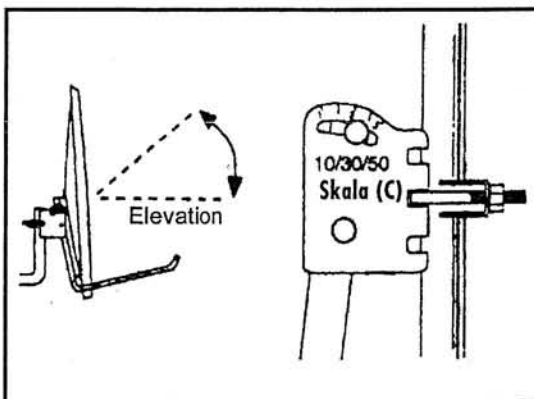

Montageanleitung für Satellitenspiegel

Grobeinstellung horizontale Ausrichtung

ASTRA / Skala (D)

Oslo	170°
Stockholm.....	179°
Kopenhagen	172°
Hamburg	169°
Hannover.....	168°
Berlin	173°
Leipzig	171°
Aachen	163°
Frankfurt	166°
Wien.....	176°
München	170°
Mailand.....	166°
Madrid	147°

Grobeinstellung vertikale Ausrichtung

ASTRA / Skala (C)

Oslo	22°
Stockholm.....	23°
Kopenhagen	26°
Hamburg	28°
Hannover.....	30°
Berlin	30°
Leipzig	32°
Aachen	32°
Frankfurt.....	33°
Wien.....	35°
München	35°
Mailand.....	38°
Madrid.....	38°

Standortwahl

Starker Regen oder Schneefall kann die Bildqualität ebenso beeinträchtigen wie Schnee oder Eis auf der Flachantenne.

F-Connector Montage