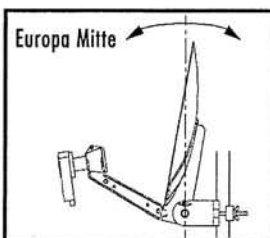

Montageanleitung für Satellitenspiegel

Grobeinstellung horizontale Ausrichtung

ASTRA / Skala (D)

Oslo	170°
Stockholm.....	179°
Kopenhagen	172°
Hamburg	169°
Hannover.....	168°
Berlin	173°
Leipzig	171°
Aachen	163°
Frankfurt	166°
Wien.....	176°
München	170°
Mailand.....	166°
Madrid	147°

Grobeinstellung vertikale Ausrichtung

ASTRA / Skala (C)

Oslo	22°
Stockholm.....	23°
Kopenhagen	26°
Hamburg	28°
Hannover.....	30°
Berlin	30°
Leipzig	32°
Aachen	32°
Frankfurt.....	33°
Wien.....	35°
München	35°
Mailand.....	38°
Madrid.....	38°