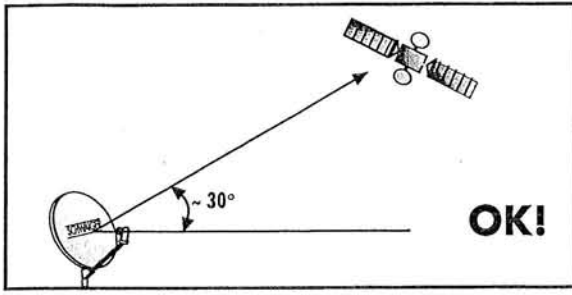

Grobeinstellung vertikale Ausrichtung

ASTRA / Skala (C)

Oslo	22°
Stockholm.....	23°
Kopenhagen	26°
Hamburg	28°
Hannover.....	30°
Berlin	30°
Leipzig	32°
Aachen	32°
Frankfurt.....	33°
Wien.....	35°
München	35°
Mailand.....	38°
Madrid.....	38°

Standortwahl

Starker Regen oder Schneefall kann die Bildqualität ebenso beeinträchtigen wie Schnee oder Eis auf der Flachantenne.

F-Connector Montage