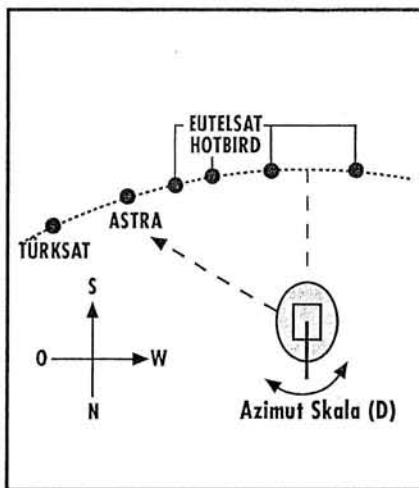

Montageanleitung für Satellitenspiegel

Grobeinstellung horizontale Ausrichtung

ASTRA / Skala (D)

Oslo	170°
Stockholm.....	179°
Kopenhagen	172°
Hamburg	169°
Hannover.....	168°
Berlin	173°
Leipzig	171°
Aachen	163°
Frankfurt	166°
Wien.....	176°
München	170°
Mailand.....	166°
Madrid	147°

Grobeinstellung vertikale Ausrichtung

ASTRA / Skala (C)

Oslo	22°
Stockholm.....	23°
Kopenhagen	26°
Hamburg	28°
Hannover.....	30°
Berlin	30°
Leipzig	32°
Aachen	32°
Frankfurt.....	33°
Wien.....	35°
München	35°
Mailand.....	38°
Madrid.....	38°

Standortwahl

Starker Regen oder Schneefall kann die Bildqualität ebenso beeinträchtigen wie Schnee oder Eis auf der Flachantenne.

F-Connector Montage