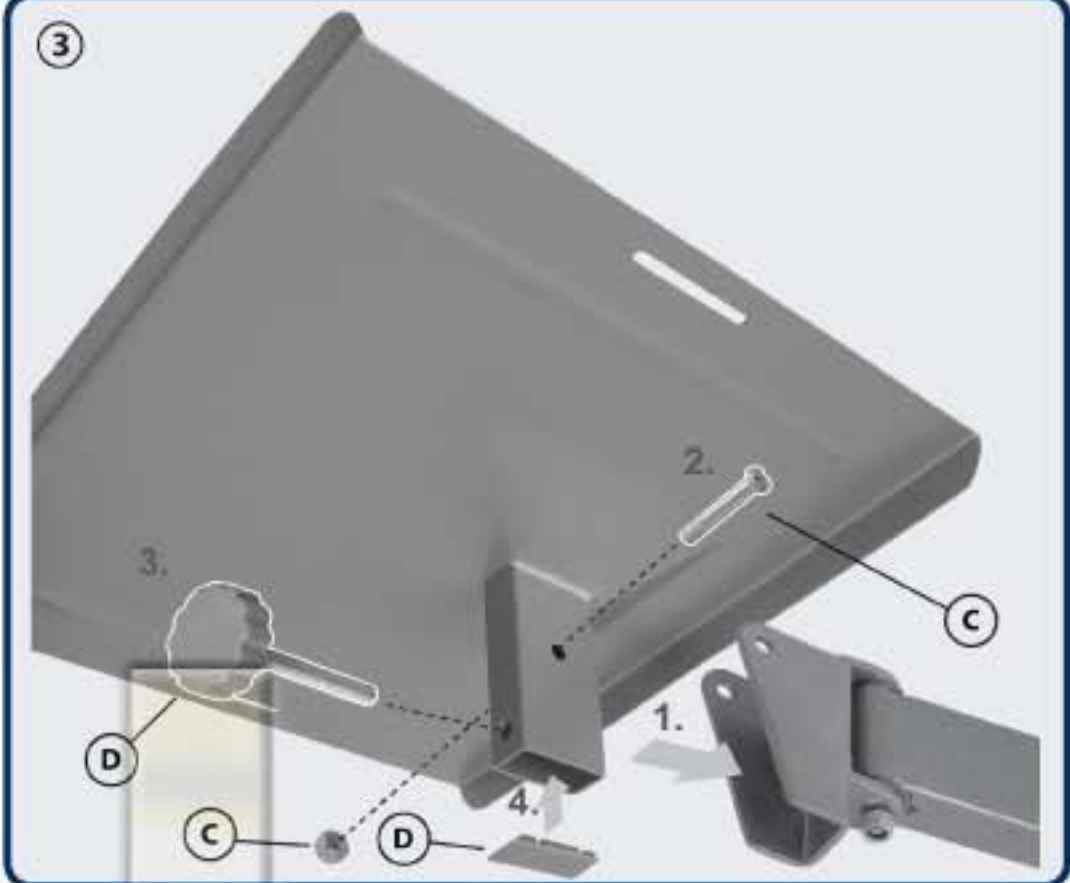

# H 20 L

TV Wall Bracket  
Wandhalter für TV-Geräte

**MONTAGEANLEITUNG**  
ASSEMBLY INSTRUCTIONS

Montageanleitung  
Instrucciones de montaje  
Navod pro montáž  
Instrucciones de montaje  
Asamblusohje  
Asemnysohje  
Monteringvejledning  
Monteringsanvisning