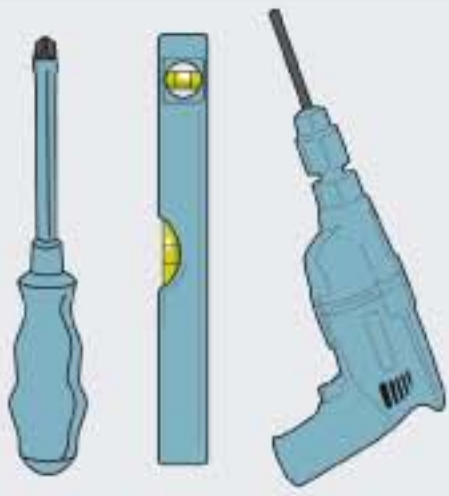

# H 20 L

TV Wall Bracket  
Wandhalter für TV-Geräte

**MONTAGEANLEITUNG**  
ASSEMBLY INSTRUCTIONS

Montageanleitung  
Instrucciones de montaje  
Navod pro montáž  
Instrucciones de montaje  
Asamblusohje  
Asemnysohje  
Monteringvejledning  
Monteringsanvisning