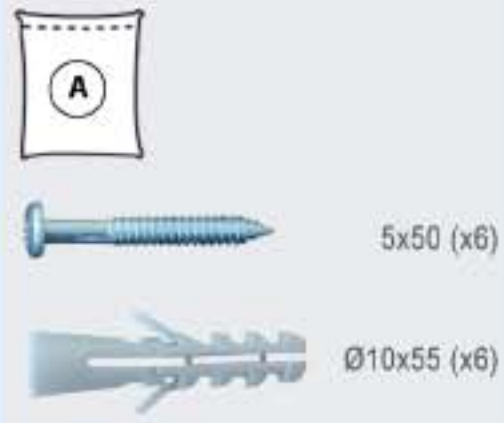

# H 20 L

TV Wall Bracket  
Wandhalter für TV-Geräte

**MONTAGEANLEITUNG**  
ASSEMBLY INSTRUCTIONS

Montageanleitung  
Instrucciones de montaje  
Navod pro montáž  
Instrucciones de montaje  
Asamblusohje  
Asemnysohje  
Monteringvejledning  
Monteringsanvisning