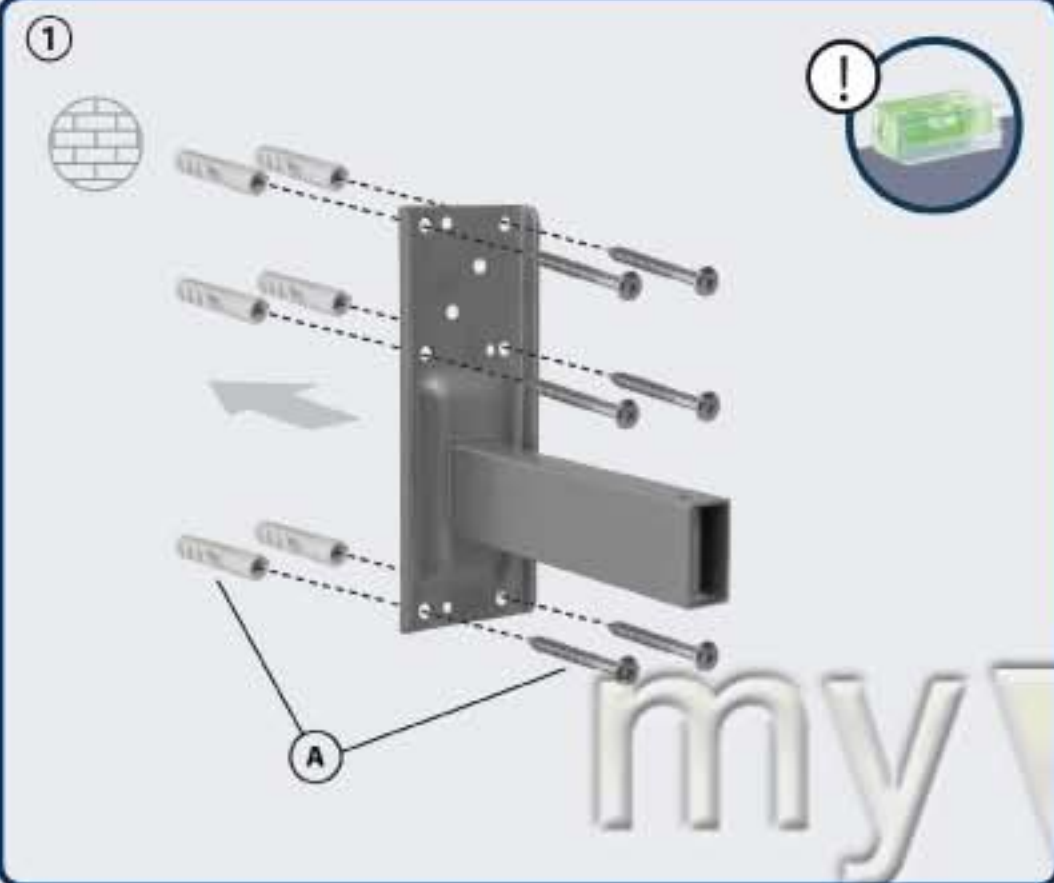

# H 20 L

TV Wall Bracket  
Wandhalter für TV-Geräte

**MONTAGEANLEITUNG**  
ASSEMBLY INSTRUCTIONS

Montageanleitung  
Instrucciones de montaje  
Navod pro montáž  
Instrucciones de montaje  
Asamblusohje  
Asemnysohje  
Monteringvejledning  
Monteringsanvisning