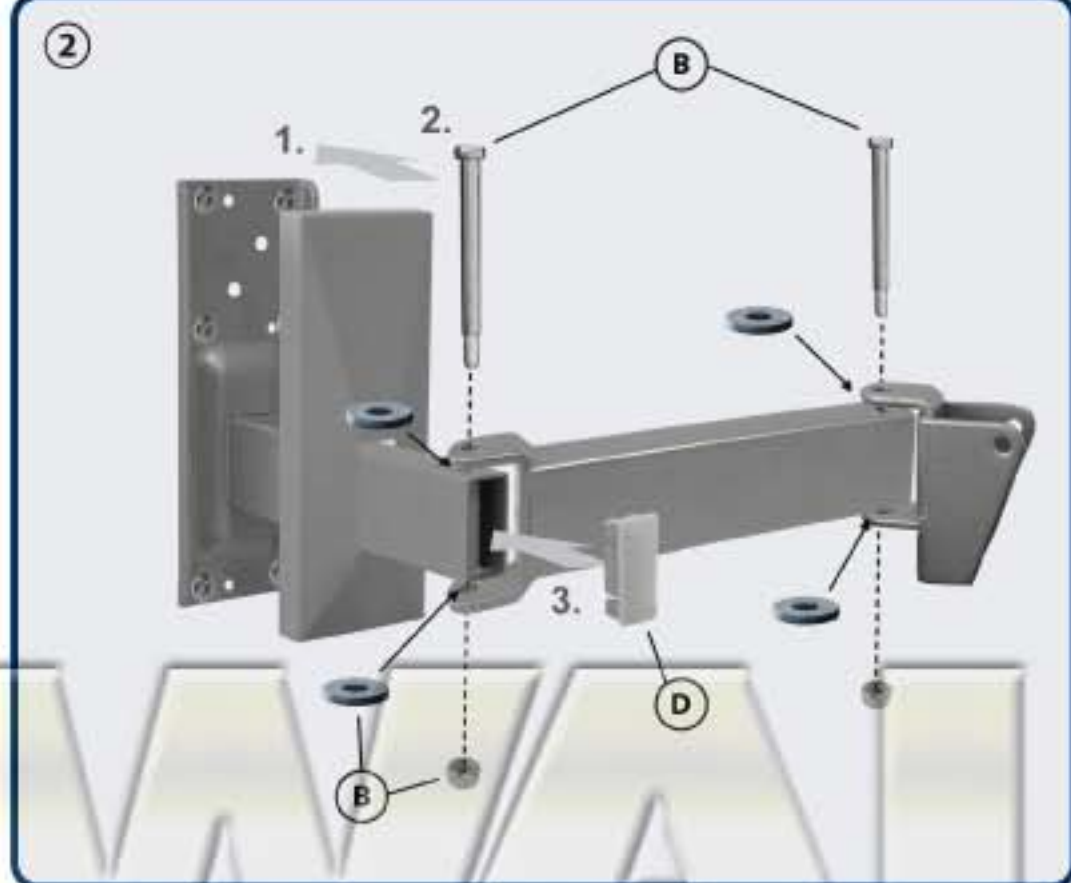

# H 20 L

TV Wall Bracket  
Wandhalter für TV-Geräte

**MONTAGEANLEITUNG**  
ASSEMBLY INSTRUCTIONS

Montageanleitung  
Instrucciones de montaje  
Navod pro montáž  
Instrucciones de montaje  
Asamblusohje  
Asemnysohje  
Monteringvejledning  
Monteringsanvisning