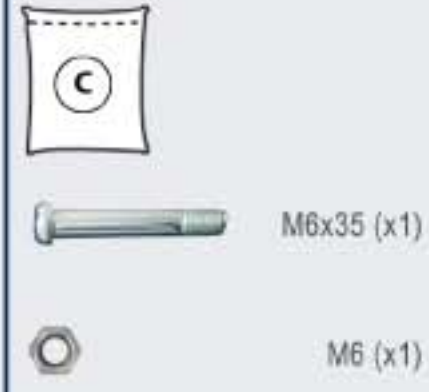

# H 20 L

TV Wall Bracket  
Wandhalter für TV-Geräte

**MONTAGEANLEITUNG**  
ASSEMBLY INSTRUCTIONS

Montageanleitung  
Instrucciones de montaje  
Navod pro montáž  
Instrucciones de montaje  
Asamblusohje  
Asemnysohje  
Monteringvejledning  
Monteringsanvisning