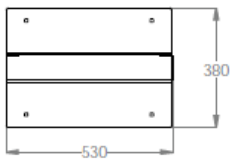

Universalgestelle - Doppelrahmen 1070 mm Tiefe

DN-19 42U-D-SRV	42HE Universalgestell, unmontiert, 2022x530x1070 mm, Farbe Grau (RAL 7035)
DN-19 42U-D-SRV-SW	42HE Universalgestell, unmontiert, 2022x530x1070 mm, Farbe Schwarz (RAL 9005)
DN-19 45U-D-SRV	45HE Universalgestell, unmontiert, 2156x530x1070 mm, Farbe Grau (RAL 7035)
DN-19 45U-D-SRV-SW	45HE Universalgestell, unmontiert, 2156x530x1070 mm, Farbe Schwarz (RAL 9005)
DN-19 48U-D-SRV	48HE Universalgestell, unmontiert, 2289x530x1070 mm, Farbe Grau (RAL 7035)
DN-19 48U-D-SRV-SW	48HE Universalgestell, unmontiert, 2289x530x1070 mm, Farbe Schwarz (RAL 9005)

Logistische Informationen

Höhen- einheit	Höhe in mm	Tiefe in mm	Verpackungsabmessungen 1 (HxBxT) in mm	Verpackungsabmessungen 2 (HxBxT) in mm	Netto/Brutto Gewicht in kg
27HE	1356 mm	380 mm	1375x165x120 mm	----	20,0 / 21,0
		870 mm	1375x165x150 mm	120x550x550 mm	34,2 / 35,2
36HE	1756 mm	380 mm	1775x165x120 mm	----	22,5 / 23,5
		870 mm	1775x165x150 mm	120x550x550 mm	38,4 / 40,0
42HE	2022 mm	380 mm	2040x165x120 mm	----	23,5 / 24,0
		870 mm	2040x165x150 mm	120x550x550 mm	41,0 / 43,0
		1070 mm	2040x165x150 mm	120x750x750 mm	42,8 / 45,0
45HE	2156 mm	380 mm	2175x165x120 mm	----	24,1 / 25,6
		1070 mm	2175x165x150 mm	120x750x750 mm	44,1 / 46,3
48HE	2289 mm	380 mm	2310x165x120 mm	----	24,7 / 26,2
		1070 mm	2310x165x150 mm	120x750x750 mm	45,2 / 47,8

Technische Zeichnungen

Einzelrahmen - 380 mm Tiefe

BOTTOM VIEW

ISOMETRIC VIEW

FRONT VIEW

SIDE VIEW

REAR VIEW

DIMENSIONS IN
WIDTH AND HEIGHT

TOP VIEW

EXPLODED VIEW

TOP VIEW
MOUNTING DIMENSIONS

Doppelrahmen - 870 mm Tiefe

BOTTOM VIEW

ISOMETRIC VIEW

FRONT VIEW

SIDE VIEW