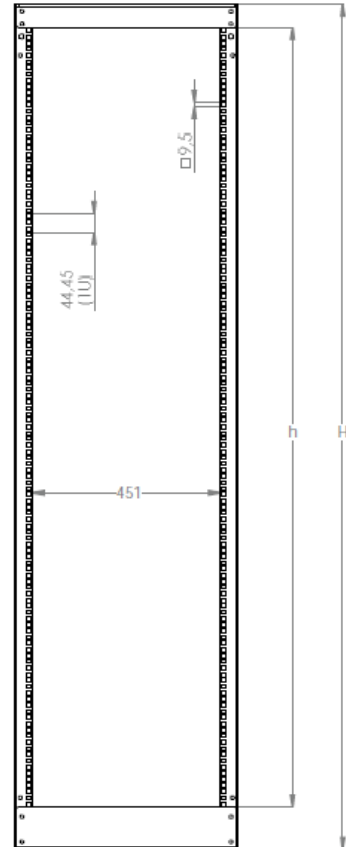

Logistische Informationen

Höhen- einheit	Höhe in mm	Tiefe in mm	Verpackungsabmessungen 1 (HxBxT) in mm	Verpackungsabmessungen 2 (HxBxT) in mm	Netto/Brutto Gewicht in kg
27HE	1356 mm	380 mm	1375x165x120 mm	----	20,0 / 21,0
		870 mm	1375x165x150 mm	120x550x550 mm	34,2 / 35,2
36HE	1756 mm	380 mm	1775x165x120 mm	----	22,5 / 23,5
		870 mm	1775x165x150 mm	120x550x550 mm	38,4 / 40,0
42HE	2022 mm	380 mm	2040x165x120 mm	----	23,5 / 24,0
		870 mm	2040x165x150 mm	120x550x550 mm	41,0 / 43,0
		1070 mm	2040x165x150 mm	120x750x750 mm	42,8 / 45,0
45HE	2156 mm	380 mm	2175x165x120 mm	----	24,1 / 25,6
		1070 mm	2175x165x150 mm	120x750x750 mm	44,1 / 46,3
48HE	2289 mm	380 mm	2310x165x120 mm	----	24,7 / 26,2
		1070 mm	2310x165x150 mm	120x750x750 mm	45,2 / 47,8

Technische Zeichnungen

Einzelrahmen - 380 mm Tiefe

BOTTOM VIEW

ISOMETRIC VIEW

FRONT VIEW

SIDE VIEW

REAR VIEW

DIMENSIONS IN
WIDTH AND HEIGHT

TOP VIEW

EXPLODED VIEW

TOP VIEW
MOUNTING DIMENSIONS

Doppelrahmen - 870 mm Tiefe

BOTTOM VIEW

ISOMETRIC VIEW

FRONT VIEW

SIDE VIEW

REAR VIEW

TOP VIEW

EXPLODED VIEW

DIMENSIONS
IN
WIDTH AND HEIGHT

Doppelrahmen - 1070 mm Tiefe