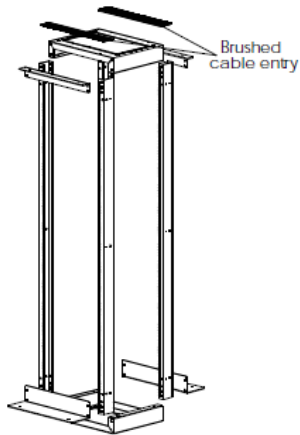

Features

- 2,0 mm starkes Stahlmaterial des Rahmensystems
- 4,0 mm starkes Stahlmaterial der L-Support Verbindungsstücke am Dach und Boden
- Traglast bis zu 600 kg
- Modulare Struktur erlaubt universelle Montagemöglichkeiten an jedem Profil
- inkl. höhenverstellbare Nivellierfüße
- Lieferung erfolgt unmontiert im Flat-Pack
- Erhältlich in 5 verschiedenen Höheneinheiten von 27HE bis zu 48HE
- Ausführung mit Einzelrahmen oder Doppelrahmen
- Doppelrahmen-Version bietet Kabeleingänge mit Bürstenleiste am Dach und Boden
- Standardfarbe Grau (RAL 7035) und Schwarz (RAL 9005)

Technische Zeichnungen

Einzelrahmen - 380 mm Tiefe

BOTTOM VIEW

ISOMETRIC VIEW

FRONT VIEW

SIDE VIEW

REAR VIEW

DIMENSIONS IN
WIDTH AND HEIGHT

TOP VIEW

EXPLODED VIEW

TOP VIEW
MOUNTING DIMENSIONS

Doppelrahmen - 870 mm Tiefe

BOTTOM VIEW

ISOMETRIC VIEW

FRONT VIEW

SIDE VIEW

REAR VIEW

TOP VIEW

EXPLODED VIEW

DIMENSIONS
IN
WIDTH AND HEIGHT

Doppelrahmen - 1070 mm Tiefe