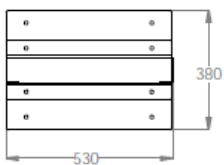

Logistische Informationen

Höhen- einheit	Höhe in mm	Tiefe in mm	Verpackungsabmessungen 1 (HxBxT) in mm	Verpackungsabmessungen 2 (HxBxT) in mm	Netto/Brutto Gewicht in kg
27HE	1356 mm	380 mm	1375x165x120 mm	----	20,0 / 21,0
		870 mm	1375x165x150 mm	120x550x550 mm	34,2 / 35,2
36HE	1756 mm	380 mm	1775x165x120 mm	----	22,5 / 23,5
		870 mm	1775x165x150 mm	120x550x550 mm	38,4 / 40,0
42HE	2022 mm	380 mm	2040x165x120 mm	----	23,5 / 24,0
		870 mm	2040x165x150 mm	120x550x550 mm	41,0 / 43,0
		1070 mm	2040x165x150 mm	120x750x750 mm	42,8 / 45,0
45HE	2156 mm	380 mm	2175x165x120 mm	----	24,1 / 25,6
		1070 mm	2175x165x150 mm	120x750x750 mm	44,1 / 46,3
48HE	2289 mm	380 mm	2310x165x120 mm	----	24,7 / 26,2
		1070 mm	2310x165x150 mm	120x750x750 mm	45,2 / 47,8

Technische Zeichnungen

Einzelrahmen - 380 mm Tiefe

BOTTOM VIEW

ISOMETRIC VIEW

FRONT VIEW

SIDE VIEW

REAR VIEW

DIMENSIONS IN
WIDTH AND HEIGHT

TOP VIEW

EXPLODED VIEW

TOP VIEW
MOUNTING DIMENSIONS

Doppelrahmen - 870 mm Tiefe

BOTTOM VIEW

ISOMETRIC VIEW

FRONT VIEW

SIDE VIEW

REAR VIEW

TOP VIEW

EXPLODED VIEW

DIMENSIONS
IN
WIDTH AND HEIGHT

Doppelrahmen - 1070 mm Tiefe