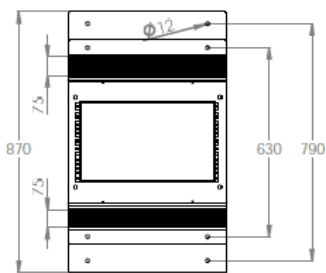

Logistische Informationen

Höhen- einheit	Höhe in mm	Tiefe in mm	Verpackungsabmessungen 1 (HxBxT) in mm	Verpackungsabmessungen 2 (HxBxT) in mm	Netto/Brutto Gewicht in kg
27HE	1356 mm	380 mm	1375x165x120 mm	----	20,0 / 21,0
		870 mm	1375x165x150 mm	120x550x550 mm	34,2 / 35,2
36HE	1756 mm	380 mm	1775x165x120 mm	----	22,5 / 23,5
		870 mm	1775x165x150 mm	120x550x550 mm	38,4 / 40,0
42HE	2022 mm	380 mm	2040x165x120 mm	----	23,5 / 24,0
		870 mm	2040x165x150 mm	120x550x550 mm	41,0 / 43,0
		1070 mm	2040x165x150 mm	120x750x750 mm	42,8 / 45,0
45HE	2156 mm	380 mm	2175x165x120 mm	----	24,1 / 25,6
		1070 mm	2175x165x150 mm	120x750x750 mm	44,1 / 46,3
48HE	2289 mm	380 mm	2310x165x120 mm	----	24,7 / 26,2
		1070 mm	2310x165x150 mm	120x750x750 mm	45,2 / 47,8

Technische Zeichnungen

Einzelrahmen - 380 mm Tiefe

BOTTOM VIEW

ISOMETRIC VIEW

FRONT VIEW

SIDE VIEW

REAR VIEW

DIMENSIONS IN
WIDTH AND HEIGHT

TOP VIEW

EXPLODED VIEW

TOP VIEW
MOUNTING DIMENSIONS

Doppelrahmen - 870 mm Tiefe

BOTTOM VIEW

ISOMETRIC VIEW

FRONT VIEW

SIDE VIEW

REAR VIEW

TOP VIEW

EXPLODED VIEW

DIMENSIONS
IN
WIDTH AND HEIGHT

Doppelrahmen - 1070 mm Tiefe