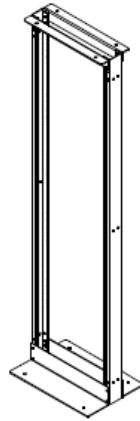

Logistische Informationen

Höhen- einheit	Höhe in mm	Tiefe in mm	Verpackungsabmessungen 1 (HxBxT) in mm	Verpackungsabmessungen 2 (HxBxT) in mm	Netto/Brutto Gewicht in kg
27HE	1356 mm	380 mm	1375x165x120 mm	----	20,0 / 21,0
		870 mm	1375x165x150 mm	120x550x550 mm	34,2 / 35,2
36HE	1756 mm	380 mm	1775x165x120 mm	----	22,5 / 23,5
		870 mm	1775x165x150 mm	120x550x550 mm	38,4 / 40,0
42HE	2022 mm	380 mm	2040x165x120 mm	----	23,5 / 24,0
		870 mm	2040x165x150 mm	120x550x550 mm	41,0 / 43,0
		1070 mm	2040x165x150 mm	120x750x750 mm	42,8 / 45,0
45HE	2156 mm	380 mm	2175x165x120 mm	----	24,1 / 25,6
		1070 mm	2175x165x150 mm	120x750x750 mm	44,1 / 46,3
48HE	2289 mm	380 mm	2310x165x120 mm	----	24,7 / 26,2
		1070 mm	2310x165x150 mm	120x750x750 mm	45,2 / 47,8

Technische Zeichnungen

Einzelrahmen - 380 mm Tiefe

BOTTOM VIEW

ISOMETRIC VIEW

FRONT VIEW

SIDE VIEW

REAR VIEW

DIMENSIONS IN
WIDTH AND HEIGHT

TOP VIEW

EXPLODED VIEW

TOP VIEW
MOUNTING DIMENSIONS

Doppelrahmen - 870 mm Tiefe

BOTTOM VIEW

ISOMETRIC VIEW

FRONT VIEW

SIDE VIEW

REAR VIEW

TOP VIEW

EXPLODED VIEW

DIMENSIONS
IN
WIDTH AND HEIGHT

Doppelrahmen - 1070 mm Tiefe