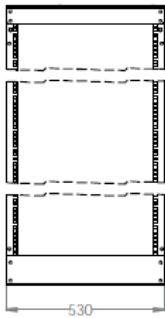

Logistische Informationen

Höhen- einheit	Höhe in mm	Tiefe in mm	Verpackungsabmessungen 1 (HxBxT) in mm	Verpackungsabmessungen 2 (HxBxT) in mm	Netto/Brutto Gewicht in kg
27HE	1356 mm	380 mm	1375x165x120 mm	----	20,0 / 21,0
		870 mm	1375x165x150 mm	120x550x550 mm	34,2 / 35,2
36HE	1756 mm	380 mm	1775x165x120 mm	----	22,5 / 23,5
		870 mm	1775x165x150 mm	120x550x550 mm	38,4 / 40,0
42HE	2022 mm	380 mm	2040x165x120 mm	----	23,5 / 24,0
		870 mm	2040x165x150 mm	120x550x550 mm	41,0 / 43,0
		1070 mm	2040x165x150 mm	120x750x750 mm	42,8 / 45,0
45HE	2156 mm	380 mm	2175x165x120 mm	----	24,1 / 25,6
		1070 mm	2175x165x150 mm	120x750x750 mm	44,1 / 46,3
48HE	2289 mm	380 mm	2310x165x120 mm	----	24,7 / 26,2
		1070 mm	2310x165x150 mm	120x750x750 mm	45,2 / 47,8

Technische Zeichnungen

Einzelrahmen - 380 mm Tiefe

BOTTOM VIEW

ISOMETRIC VIEW

FRONT VIEW

SIDE VIEW

REAR VIEW

DIMENSIONS IN
WIDTH AND HEIGHT

TOP VIEW

EXPLODED VIEW

TOP VIEW
MOUNTING DIMENSIONS

Doppelrahmen - 870 mm Tiefe

BOTTOM VIEW

ISOMETRIC VIEW

FRONT VIEW

SIDE VIEW

REAR VIEW

TOP VIEW

EXPLODED VIEW

DIMENSIONS
IN
WIDTH AND HEIGHT

Doppelrahmen - 1070 mm Tiefe