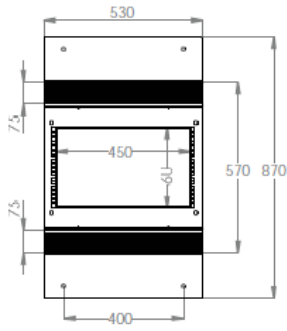

Logistische Informationen

Höhen- einheit	Höhe in mm	Tiefe in mm	Verpackungsabmessungen 1 (HxBxT) in mm	Verpackungsabmessungen 2 (HxBxT) in mm	Netto/Brutto Gewicht in kg
27HE	1356 mm	380 mm	1375x165x120 mm	----	20,0 / 21,0
		870 mm	1375x165x150 mm	120x550x550 mm	34,2 / 35,2
36HE	1756 mm	380 mm	1775x165x120 mm	----	22,5 / 23,5
		870 mm	1775x165x150 mm	120x550x550 mm	38,4 / 40,0
42HE	2022 mm	380 mm	2040x165x120 mm	----	23,5 / 24,0
		870 mm	2040x165x150 mm	120x550x550 mm	41,0 / 43,0
		1070 mm	2040x165x150 mm	120x750x750 mm	42,8 / 45,0
45HE	2156 mm	380 mm	2175x165x120 mm	----	24,1 / 25,6
		1070 mm	2175x165x150 mm	120x750x750 mm	44,1 / 46,3
48HE	2289 mm	380 mm	2310x165x120 mm	----	24,7 / 26,2
		1070 mm	2310x165x150 mm	120x750x750 mm	45,2 / 47,8

Technische Zeichnungen

Einzelrahmen - 380 mm Tiefe

BOTTOM VIEW

ISOMETRIC VIEW

FRONT VIEW

SIDE VIEW

REAR VIEW

DIMENSIONS IN
WIDTH AND HEIGHT

TOP VIEW

EXPLODED VIEW

TOP VIEW
MOUNTING DIMENSIONS

Doppelrahmen - 870 mm Tiefe

BOTTOM VIEW

ISOMETRIC VIEW

FRONT VIEW

SIDE VIEW

REAR VIEW

TOP VIEW

EXPLODED VIEW

DIMENSIONS
IN
WIDTH AND HEIGHT

Doppelrahmen - 1070 mm Tiefe