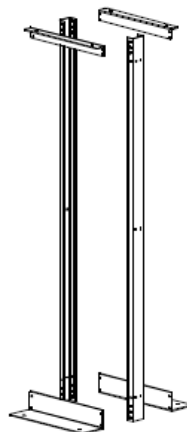

Features

- 2,0 mm starkes Stahlmaterial des Rahmensystems
- 4,0 mm starkes Stahlmaterial der L-Support Verbindungsstücke am Dach und Boden
- Traglast bis zu 600 kg
- Modulare Struktur erlaubt universelle Montagemöglichkeiten an jedem Profil
- inkl. höhenverstellbare Nivellierfüße
- Lieferung erfolgt unmontiert im Flat-Pack
- Erhältlich in 5 verschiedenen Höheneinheiten von 27HE bis zu 48HE
- Ausführung mit Einzelrahmen oder Doppelrahmen
- Doppelrahmen-Version bietet Kabeleingänge mit Bürstenleiste am Dach und Boden
- Standardfarbe Grau (RAL 7035) und Schwarz (RAL 9005)

Technische Zeichnungen

Einzelrahmen - 380 mm Tiefe

BOTTOM VIEW

ISOMETRIC VIEW

FRONT VIEW

SIDE VIEW

REAR VIEW

DIMENSIONS IN
WIDTH AND HEIGHT

TOP VIEW

EXPLODED VIEW

TOP VIEW
MOUNTING DIMENSIONS

Doppelrahmen - 870 mm Tiefe

BOTTOM VIEW

ISOMETRIC VIEW

FRONT VIEW

SIDE VIEW

REAR VIEW

TOP VIEW

EXPLODED VIEW

DIMENSIONS
IN
WIDTH AND HEIGHT

Doppelrahmen - 1070 mm Tiefe