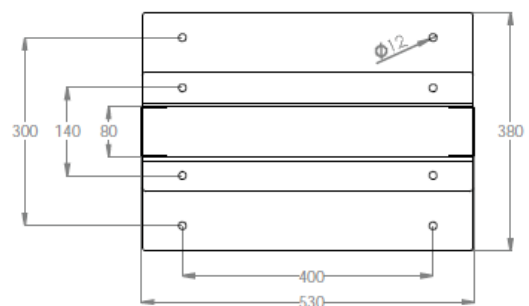

Logistische Informationen

Höhen- einheit	Höhe in mm	Tiefe in mm	Verpackungsabmessungen 1 (HxBxT) in mm	Verpackungsabmessungen 2 (HxBxT) in mm	Netto/Brutto Gewicht in kg
27HE	1356 mm	380 mm	1375x165x120 mm	----	20,0 / 21,0
		870 mm	1375x165x150 mm	120x550x550 mm	34,2 / 35,2
36HE	1756 mm	380 mm	1775x165x120 mm	----	22,5 / 23,5
		870 mm	1775x165x150 mm	120x550x550 mm	38,4 / 40,0
42HE	2022 mm	380 mm	2040x165x120 mm	----	23,5 / 24,0
		870 mm	2040x165x150 mm	120x550x550 mm	41,0 / 43,0
		1070 mm	2040x165x150 mm	120x750x750 mm	42,8 / 45,0
45HE	2156 mm	380 mm	2175x165x120 mm	----	24,1 / 25,6
		1070 mm	2175x165x150 mm	120x750x750 mm	44,1 / 46,3
48HE	2289 mm	380 mm	2310x165x120 mm	----	24,7 / 26,2
		1070 mm	2310x165x150 mm	120x750x750 mm	45,2 / 47,8

Technische Zeichnungen

Einzelrahmen - 380 mm Tiefe

BOTTOM VIEW

ISOMETRIC VIEW

FRONT VIEW

SIDE VIEW

REAR VIEW

DIMENSIONS IN
WIDTH AND HEIGHT

TOP VIEW

EXPLODED VIEW

TOP VIEW
MOUNTING DIMENSIONS

Doppelrahmen - 870 mm Tiefe

BOTTOM VIEW

ISOMETRIC VIEW

FRONT VIEW

SIDE VIEW

REAR VIEW

TOP VIEW

EXPLODED VIEW

DIMENSIONS
IN
WIDTH AND HEIGHT

Doppelrahmen - 1070 mm Tiefe