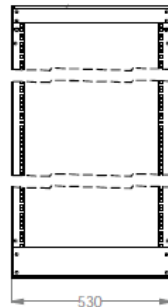

Logistische Informationen

Höhen- einheit	Höhe in mm	Tiefe in mm	Verpackungsabmessungen 1 (HxBxT) in mm	Verpackungsabmessungen 2 (HxBxT) in mm	Netto/Brutto Gewicht in kg
27HE	1356 mm	380 mm	1375x165x120 mm	----	20,0 / 21,0
		870 mm	1375x165x150 mm	120x550x550 mm	34,2 / 35,2
36HE	1756 mm	380 mm	1775x165x120 mm	----	22,5 / 23,5
		870 mm	1775x165x150 mm	120x550x550 mm	38,4 / 40,0
42HE	2022 mm	380 mm	2040x165x120 mm	----	23,5 / 24,0
		870 mm	2040x165x150 mm	120x550x550 mm	41,0 / 43,0
		1070 mm	2040x165x150 mm	120x750x750 mm	42,8 / 45,0
45HE	2156 mm	380 mm	2175x165x120 mm	----	24,1 / 25,6
		1070 mm	2175x165x150 mm	120x750x750 mm	44,1 / 46,3
48HE	2289 mm	380 mm	2310x165x120 mm	----	24,7 / 26,2
		1070 mm	2310x165x150 mm	120x750x750 mm	45,2 / 47,8

Technische Zeichnungen

Einzelrahmen - 380 mm Tiefe

BOTTOM VIEW

ISOMETRIC VIEW

FRONT VIEW

SIDE VIEW

REAR VIEW

DIMENSIONS IN
WIDTH AND HEIGHT

TOP VIEW

EXPLODED VIEW

TOP VIEW
MOUNTING DIMENSIONS

Doppelrahmen - 870 mm Tiefe

BOTTOM VIEW

ISOMETRIC VIEW

FRONT VIEW

SIDE VIEW

REAR VIEW

TOP VIEW

EXPLODED VIEW

DIMENSIONS
IN
WIDTH AND HEIGHT

Doppelrahmen - 1070 mm Tiefe