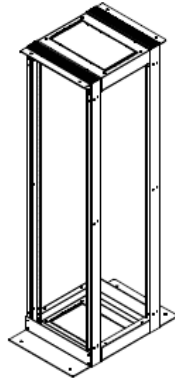

Features

- 2,0 mm starkes Stahlmaterial des Rahmensystems
- 4,0 mm starkes Stahlmaterial der L-Support Verbindungsstücke am Dach und Boden
- Traglast bis zu 600 kg
- Modulare Struktur erlaubt universelle Montagemöglichkeiten an jedem Profil
- inkl. höhenverstellbare Nivellierfüße
- Lieferung erfolgt unmontiert im Flat-Pack
- Erhältlich in 5 verschiedenen Höheneinheiten von 27HE bis zu 48HE
- Ausführung mit Einzelrahmen oder Doppelrahmen
- Doppelrahmen-Version bietet Kabeleingänge mit Bürstenleiste am Dach und Boden
- Standardfarbe Grau (RAL 7035) und Schwarz (RAL 9005)

Technische Zeichnungen

Einzelrahmen - 380 mm Tiefe

BOTTOM VIEW

ISOMETRIC VIEW

FRONT VIEW

SIDE VIEW

REAR VIEW

DIMENSIONS IN
WIDTH AND HEIGHT

TOP VIEW

EXPLODED VIEW

TOP VIEW
MOUNTING DIMENSIONS

Doppelrahmen - 870 mm Tiefe

BOTTOM VIEW

ISOMETRIC VIEW

FRONT VIEW

SIDE VIEW

REAR VIEW

TOP VIEW

EXPLODED VIEW

DIMENSIONS
IN
WIDTH AND HEIGHT

Doppelrahmen - 1070 mm Tiefe