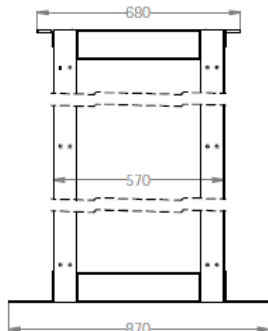

Logistische Informationen

Höhen- einheit	Höhe in mm	Tiefe in mm	Verpackungsabmessungen 1 (HxBxT) in mm	Verpackungsabmessungen 2 (HxBxT) in mm	Netto/Brutto Gewicht in kg
27HE	1356 mm	380 mm	1375x165x120 mm	----	20,0 / 21,0
		870 mm	1375x165x150 mm	120x550x550 mm	34,2 / 35,2
36HE	1756 mm	380 mm	1775x165x120 mm	----	22,5 / 23,5
		870 mm	1775x165x150 mm	120x550x550 mm	38,4 / 40,0
42HE	2022 mm	380 mm	2040x165x120 mm	----	23,5 / 24,0
		870 mm	2040x165x150 mm	120x550x550 mm	41,0 / 43,0
		1070 mm	2040x165x150 mm	120x750x750 mm	42,8 / 45,0
45HE	2156 mm	380 mm	2175x165x120 mm	----	24,1 / 25,6
		1070 mm	2175x165x150 mm	120x750x750 mm	44,1 / 46,3
48HE	2289 mm	380 mm	2310x165x120 mm	----	24,7 / 26,2
		1070 mm	2310x165x150 mm	120x750x750 mm	45,2 / 47,8

Technische Zeichnungen

Einzelrahmen - 380 mm Tiefe

BOTTOM VIEW

ISOMETRIC VIEW

FRONT VIEW

SIDE VIEW

REAR VIEW

DIMENSIONS IN
WIDTH AND HEIGHT

TOP VIEW

EXPLODED VIEW

TOP VIEW
MOUNTING DIMENSIONS

Doppelrahmen - 870 mm Tiefe

BOTTOM VIEW

ISOMETRIC VIEW

FRONT VIEW

SIDE VIEW

REAR VIEW

TOP VIEW

EXPLODED VIEW

DIMENSIONS
IN
WIDTH AND HEIGHT

Doppelrahmen - 1070 mm Tiefe