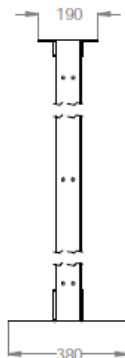

Logistische Informationen

Höhen- einheit	Höhe in mm	Tiefe in mm	Verpackungsabmessungen 1 (HxBxT) in mm	Verpackungsabmessungen 2 (HxBxT) in mm	Netto/Brutto Gewicht in kg
27HE	1356 mm	380 mm	1375x165x120 mm	----	20,0 / 21,0
		870 mm	1375x165x150 mm	120x550x550 mm	34,2 / 35,2
36HE	1756 mm	380 mm	1775x165x120 mm	----	22,5 / 23,5
		870 mm	1775x165x150 mm	120x550x550 mm	38,4 / 40,0
42HE	2022 mm	380 mm	2040x165x120 mm	----	23,5 / 24,0
		870 mm	2040x165x150 mm	120x550x550 mm	41,0 / 43,0
		1070 mm	2040x165x150 mm	120x750x750 mm	42,8 / 45,0
45HE	2156 mm	380 mm	2175x165x120 mm	----	24,1 / 25,6
		1070 mm	2175x165x150 mm	120x750x750 mm	44,1 / 46,3
48HE	2289 mm	380 mm	2310x165x120 mm	----	24,7 / 26,2
		1070 mm	2310x165x150 mm	120x750x750 mm	45,2 / 47,8

Technische Zeichnungen

Einzelrahmen - 380 mm Tiefe

BOTTOM VIEW

ISOMETRIC VIEW

FRONT VIEW

SIDE VIEW

REAR VIEW

DIMENSIONS IN
WIDTH AND HEIGHT

TOP VIEW

EXPLODED VIEW

TOP VIEW
MOUNTING DIMENSIONS

Doppelrahmen - 870 mm Tiefe

BOTTOM VIEW

ISOMETRIC VIEW

FRONT VIEW

SIDE VIEW

REAR VIEW

TOP VIEW

EXPLODED VIEW

DIMENSIONS
IN
WIDTH AND HEIGHT

Doppelrahmen - 1070 mm Tiefe