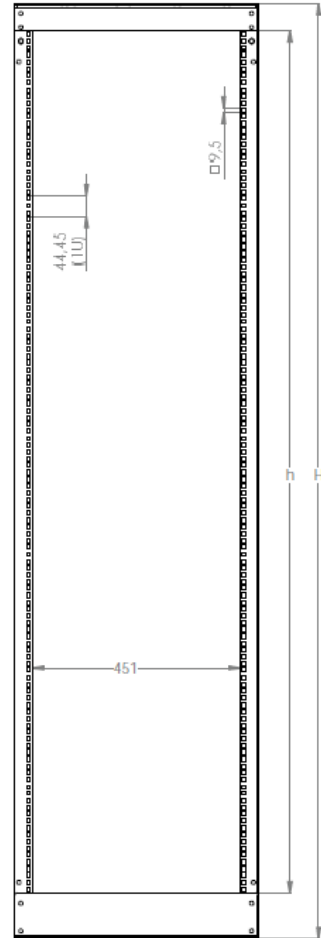

Logistische Informationen

Höhen- einheit	Höhe in mm	Tiefe in mm	Verpackungsabmessungen 1 (HxBxT) in mm	Verpackungsabmessungen 2 (HxBxT) in mm	Netto/Brutto Gewicht in kg
27HE	1356 mm	380 mm	1375x165x120 mm	----	20,0 / 21,0
		870 mm	1375x165x150 mm	120x550x550 mm	34,2 / 35,2
36HE	1756 mm	380 mm	1775x165x120 mm	----	22,5 / 23,5
		870 mm	1775x165x150 mm	120x550x550 mm	38,4 / 40,0
42HE	2022 mm	380 mm	2040x165x120 mm	----	23,5 / 24,0
		870 mm	2040x165x150 mm	120x550x550 mm	41,0 / 43,0
		1070 mm	2040x165x150 mm	120x750x750 mm	42,8 / 45,0
45HE	2156 mm	380 mm	2175x165x120 mm	----	24,1 / 25,6
		1070 mm	2175x165x150 mm	120x750x750 mm	44,1 / 46,3
48HE	2289 mm	380 mm	2310x165x120 mm	----	24,7 / 26,2
		1070 mm	2310x165x150 mm	120x750x750 mm	45,2 / 47,8

Technische Zeichnungen

Einzelrahmen - 380 mm Tiefe

BOTTOM VIEW

ISOMETRIC VIEW

FRONT VIEW

SIDE VIEW

REAR VIEW

DIMENSIONS IN
WIDTH AND HEIGHT

TOP VIEW

EXPLODED VIEW

TOP VIEW
MOUNTING DIMENSIONS

Doppelrahmen - 870 mm Tiefe

BOTTOM VIEW

ISOMETRIC VIEW

FRONT VIEW

SIDE VIEW

REAR VIEW

TOP VIEW

EXPLODED VIEW

DIMENSIONS
IN
WIDTH AND HEIGHT

Doppelrahmen - 1070 mm Tiefe