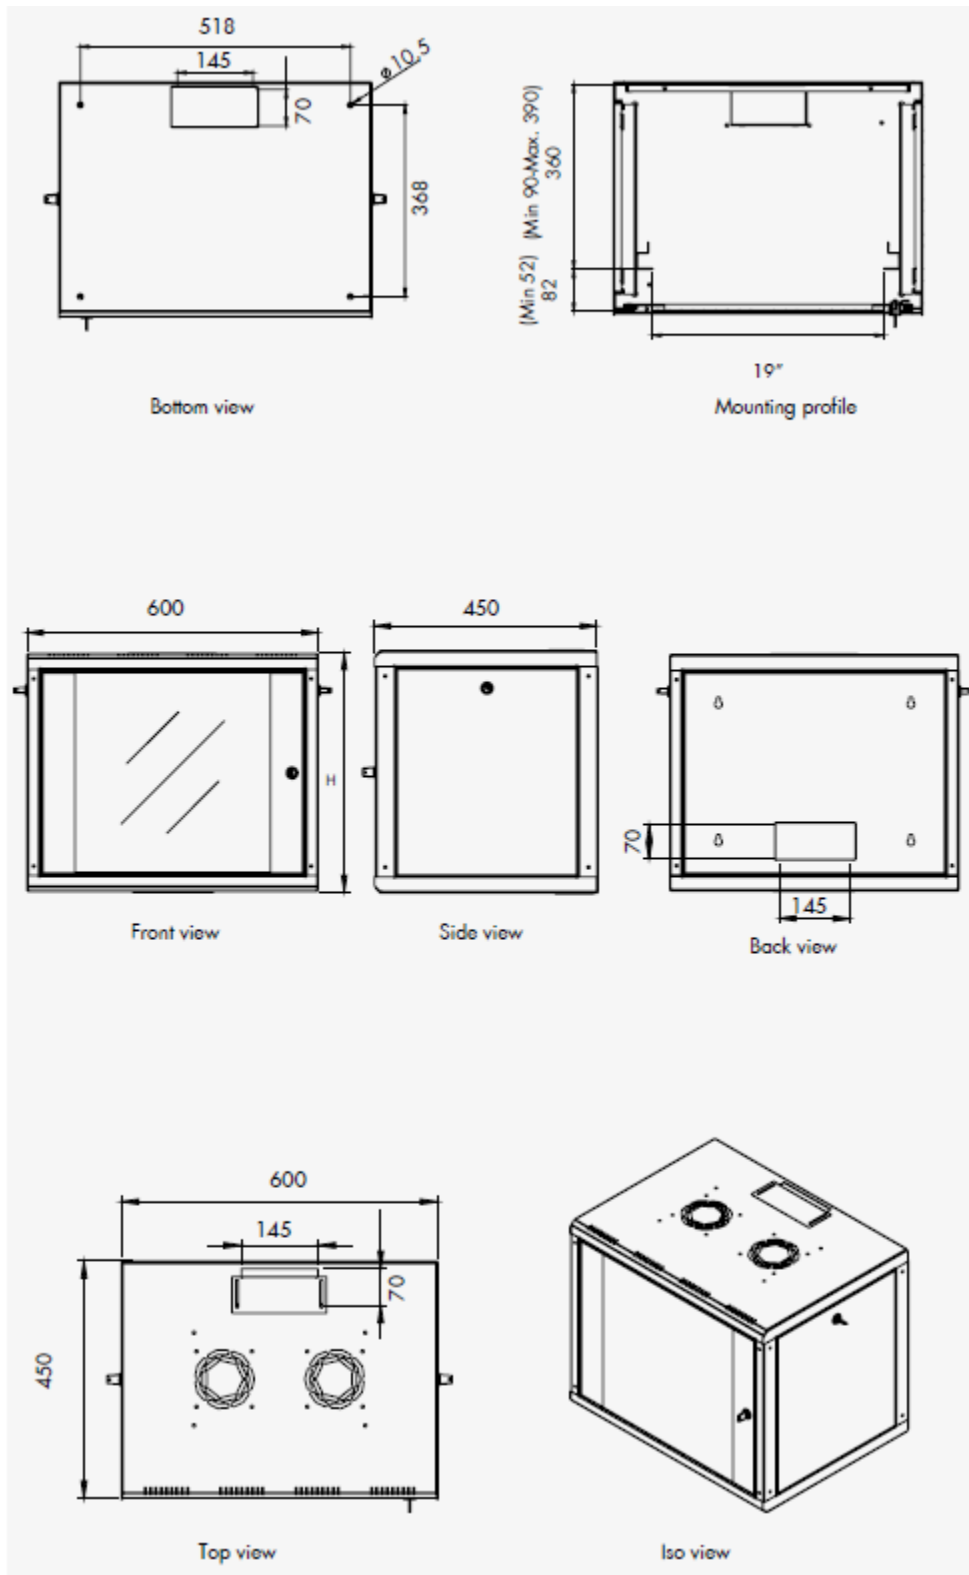

### Wandgehäuse - 600 mm Breite - 450 mm Tiefe

DN-19 07-U	DIGITUS® 7HE Wandgehäuse, 420x600x450 mm, Farbe Grau (RAL 7035)
DN-19 09-U	DIGITUS® 9HE Wandgehäuse, 509x600x450 mm, Farbe Grau (RAL 7035)
DN-19 12-U	DIGITUS® 12HE Wandgehäuse, 643x600x450 mm, Farbe Grau (RAL 7035)
DN-19 16-U	DIGITUS® 16HE Wandgehäuse, 820x600x450 mm, Farbe Grau (RAL 7035)
DN-19 20-U	DIGITUS® 20HE Wandgehäuse, 998x600x450 mm, Farbe Grau (RAL 7035)

### Wandgehäuse - 600 mm Breite - 560 mm Tiefe

DN-19 07U-6/6	DIGITUS® 7HE Wandgehäuse, 420x600x560 mm, Farbe Grau (RAL 7035)
DN-19 09U-6/6	DIGITUS® 9HE Wandgehäuse, 509x600x560 mm, Farbe Grau (RAL 7035)
DN-19 12U-6/6	DIGITUS® 12HE Wandgehäuse, 643x600x560 mm, Farbe Grau (RAL 7035)
DN-19 16U-6/6	DIGITUS® 16HE Wandgehäuse, 820x600x560 mm, Farbe Grau (RAL 7035)
DN-19 20U-6/6	DIGITUS® 20HE Wandgehäuse, 998x600x560 mm, Farbe Grau (RAL 7035)

## Produktabbildungen

Technische Zeichnungen

Wandgehäuse - 600 mm Breite x 450 mm Tiefe

## Wandgehäuse - 600 mm Breite x 560 mm Tiefe