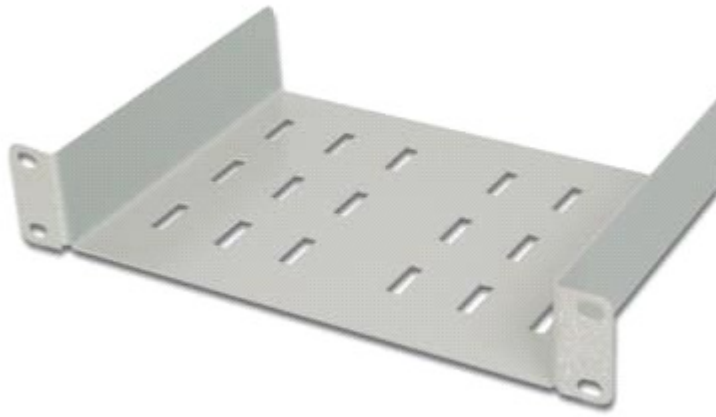

254mm (10") Fachboden

DN-10 TRAY-1 4016032139836

DIGITUS 254mm (10") 1HE Fachboden Farbe grau RAL 7035

- 1 Stabiles, perforiertes Lochblech
 - 1 Komplett mit Befestigungsmaterial
 - 1 Befestigung an den vorderen 10" Leisten
 - 1 Farbe: lichtgrau, RAL 7035
 - 1 Größe (HxBxT): 55,271,160 mm
-