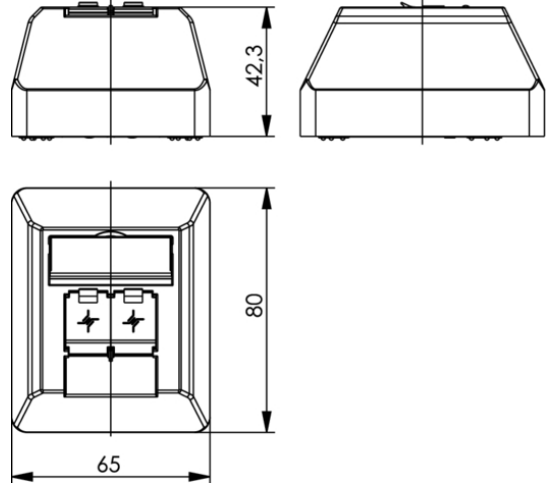

Artikelnummer: J00023A0204

Anschlussdose AMJ45 8/8 K AP Cat.6_A, alpinweiß

REAL-TIME
RE-EMBEDDED

Technische Attribute	
Kurzbezeichnung	AMJ45 8/8 K AP Cat.6 _A
Ausführung	Aufputz, 2xRJ45
Farbe	alpinweiß

Leistungsmerkmale

- Übertragungstechnische Eigenschaften: Cat.6_A nach ISO/IEC 11801; EN 50173-1
- voll geschirmt
- 360° Schirmkontaktierung und Kabelzugentlastung über Schraubklemme für den Kabelaußenmantel und Schirm
- Kontrollierte Adernvorsortierung garantiert Adernführung ohne Beschädigungsrisiko und gute Übertragungseigenschaften
- Aufputzgehäuse mit klapp- und unverlierbarem, transparentem Beschriftungsfeld
- Staubschutzklappen gesichert
- stabiles Zinkdruckgussgehäuse für Wandmontage
- kompakte Bauform

- Kabelzuführung in 4x90°-Schritten frei wählbar