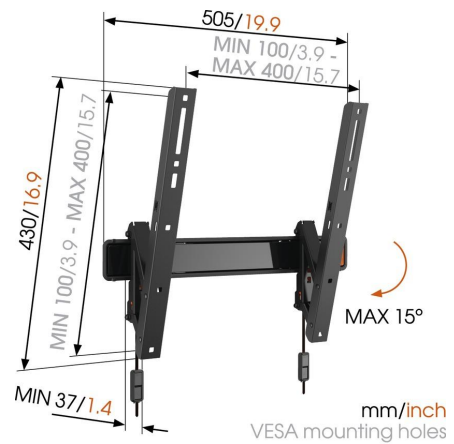

WALL 2215 - Neigbare TV-Wandhalterung

Für Fernseher bis 55 Zoll (140 cm)

Die WALL 2215 TV-Wandhalterung ist für Fernseher zwischen 32 und 55 Zoll (81 und 140 cm) geeignet. Diese robuste Wandhalterung trägt bis zu 30 kg.

Sie haben wenig Platz? Montieren Sie Ihren Fernseher höher an der Wand

Den Fernseher mit der WALL 2215 TV-Wandhalterung höher an der Wand zu montieren, ist eine tolle Möglichkeit, Platz zu sparen, Spiegelungen zu reduzieren und Ihren Fernseher vor Kindern oder Haustieren zu schützen. Neigen Sie Ihren Fernseher einfach nach vorne, um bequem von dort aus fernzusehen, wo Sie gerade sitzen oder liegen.

Neigen	15
Garantie	Lebenslange Garantie
Min. Größe (inch)	32"
Max. Größe (inch)	55"
Max. Gewicht (kg)	30
Lochmuster (mm)	Min. 100x100 / Max. 400x400

WALL 2215 - Neigbare TV-Wandhalterung

Die WALL-Reihe: einfach clever

Sie möchten Ihren Fernseher noch weiter weg positionieren?

Montieren Sie ihn in einer Ecke und sparen Sie so noch mehr Platz. Testen Sie unsere voll beweglichen TV-Wandhalterungen, ideal für alle Ecken des Raumes.