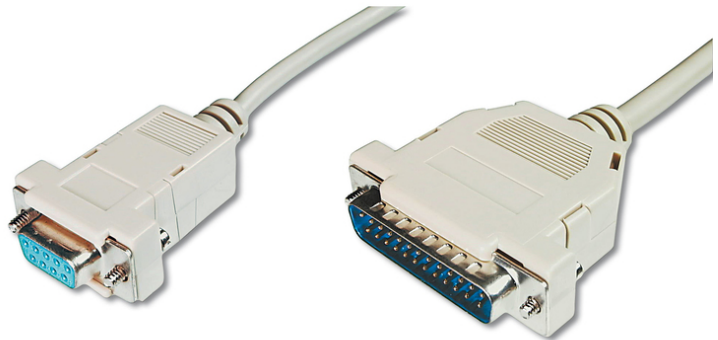

# DIGITUS Drucker Anschlusskabel

AK-580105-030-E  
EAN 4016032304869

**Drucker Anschlusskabel, D-Sub25 - D-Sub9 St/Bu, 3.0m, seriell, snap hoods, be**

Dieses Kabel ermöglicht eine perfekte Verbindung zwischen Ihrem Computer und seriellen Drucker.

**Sichere und zuverlässige Verbindung**

- Kontaktoberfläche: vernickelt

- Farbe Kabel: beige
- Anschluss 1: DSUB, 25-pin, Stecker
- Anschluss 2: DSUB, 9-pin, Buchse
- Farbe Anschlüsse: beige
- Haube: Schnapphaube
- Sortiment: Parallel/Printer Kabel
- Länge: 3 m