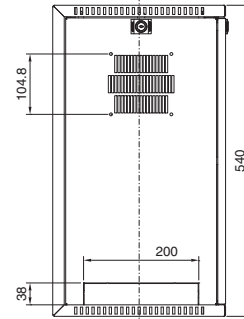

VerticalBox

Darstellung ohne Fronttür

Best.-Nr. DK	HE	Breite mm	Höhe mm	Tiefe mm
7501.000	5	300	540	600

Schnitt A - A

- 1 Abmessung des Ausbruchs
oben und unten identisch
- 2 Min. 55 mm/max. 83 mm
- 3 Min. 434 mm/max. 489 mm