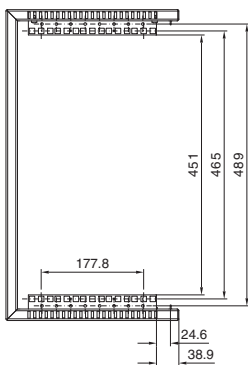

VerticalBox

Darstellung ohne Fronttür

Best.-Nr. DK	HE	Breite mm	Höhe mm	Tiefe mm
7501.000	5	300	540	600

Schnitt A - A

- 1 Abmessung des Ausbruchs
oben und unten identisch
- 2 Min. 55 mm/max. 83 mm
- 3 Min. 434 mm/max. 489 mm