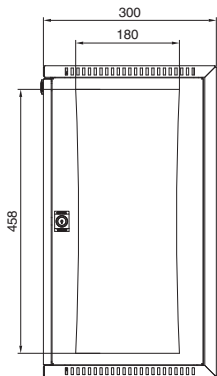

VerticalBox

Darstellung ohne Fronttür

Best.-Nr. DK	HE	Breite mm	Höhe mm	Tiefe mm
7501.000	5	300	540	600

Schnitt A - A

- 1 Abmessung des Ausbruchs
oben und unten identisch
- 2 Min. 55 mm/max. 83 mm
- 3 Min. 434 mm/max. 489 mm