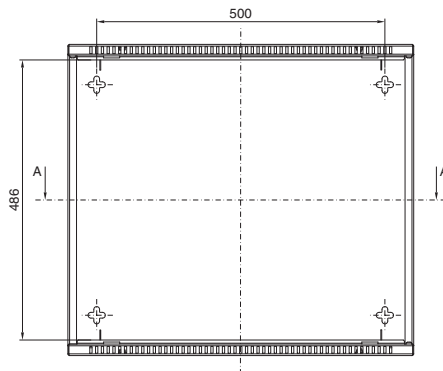

VerticalBox

Darstellung ohne Fronttür

Best.-Nr. DK	HE	Breite mm	Höhe mm	Tiefe mm
7501.000	5	300	540	600

Schnitt A - A

- 1 Abmessung des Ausbruchs
oben und unten identisch
- 2 Min. 55 mm/max. 83 mm
- 3 Min. 434 mm/max. 489 mm