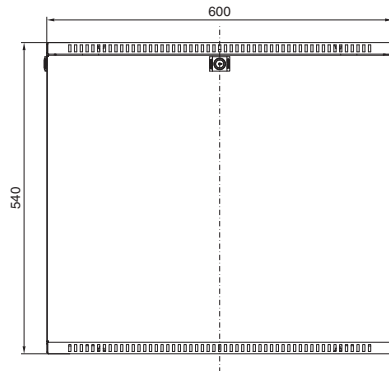

VerticalBox

Darstellung ohne Fronttür

Best.-Nr. DK	HE	Breite mm	Höhe mm	Tiefe mm
7501.000	5	300	540	600

Schnitt A - A

- 1 Abmessung des Ausbruchs
oben und unten identisch
- 2 Min. 55 mm/max. 83 mm
- 3 Min. 434 mm/max. 489 mm