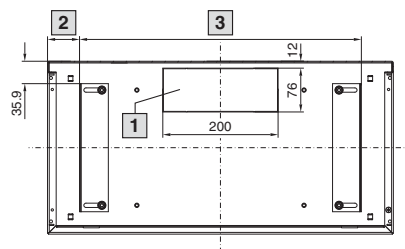

VerticalBox

Darstellung ohne Fronttür

Best.-Nr. DK	HE	Breite mm	Höhe mm	Tiefe mm
7501.000	5	300	540	600

Schnitt A - A

- 1 Abmessung des Ausbruchs
oben und unten identisch
- 2 Min. 55 mm/max. 83 mm
- 3 Min. 434 mm/max. 489 mm