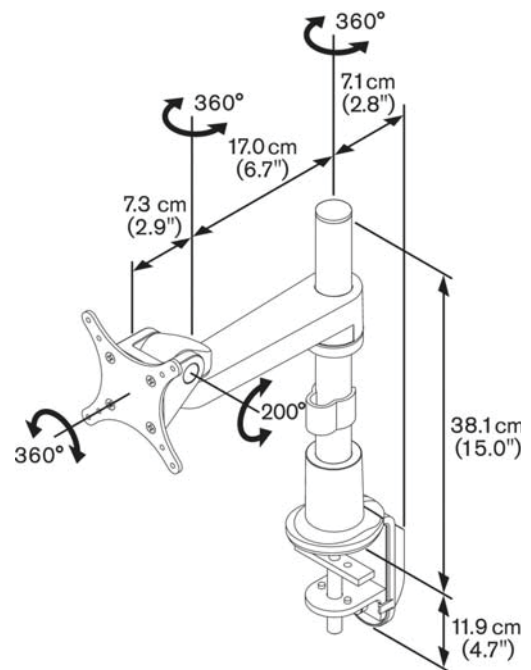

Monitor-Schreibtischhalter PFD 8522

Dieser Schreibtischhalter von Vogel's ist für den intensiven professionellen Gebrauch gedacht. Merkmale wie einstellbare Lager, Drei-Punkt-Kabelführung und die spezielle Flexmount™ bieten außergewöhnliche Leistung und lang haltende Qualität. Sein elegantes Design passt zu jeder Innenraumgestaltung und jeder Art von Schreibtisch.

Innovating the Audio/Video Experience

Monitor-Schreibtischhalter PFD 8522

Der PFD 8522 bietet alles, was Sie brauchen, um Ihren Monitor bequem und ordentlich aufzustellen. Stellen Sie die Höhe ein und bewegen und drehen Sie den Monitor mit einem Finger. Modell PFD 8522 ist mit 2 Drehpunkten ausgestattet. Mit den einstellbaren Lagern können Sie den Halter ganz einfach bewegen. Mit Flexmount können Sie den Schreibtischhalter auf 6 verschiedenen Arten installieren. So können Sie sicher sein, dass der Schreibtischhalter von Vogel's auf jeden Schreibtisch passt, ohne dass Sie weiteres Zubehör kaufen müssen.

Merkmale

- Einstellbare Lager
- Solide 3-Punkt-Kabelführung
- Drehung des Monitors
- Flexmount™ – 6-in-1-Montagelösung

Logistische Informationen

- Verpackungsgröße: 279x381x95 mm
- Gewicht: 4 kg / 8 lbs
- EAN-Code: 8712285318344