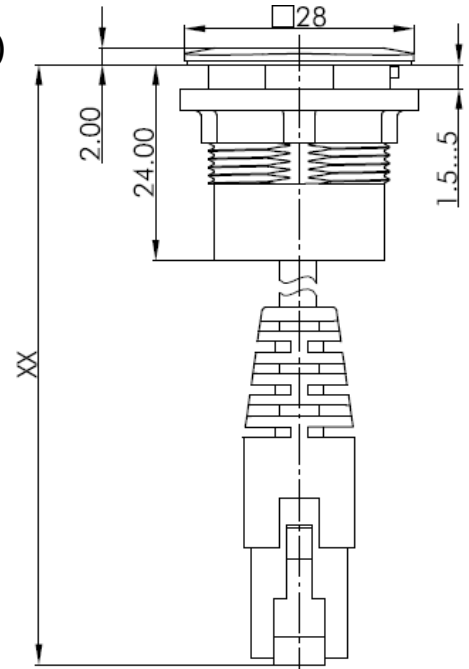

Datum: 01.07.2013

R(R)(Q)J(VA)_RJ45(_Farbe)(_Länge in CM)

Technische Daten

Typenbezeichnung:	R(R)(Q)J(VA)_RJ45(_Farbe)(_Länge in CM)
Buchse frontseitig: Stecker rückseitig	RJ45-Buchse RJ45 Stecker
Kabel: Länge:	Cat 5 ohne Angaben standardmäßig 60cm
Hülsenfarbe:	ohne Angaben Standard titanlackiert SW= Schwarz
Schutzart:	IP65
Einbauöffnung:	22,3mm
Betriebstemperatur max.:	-20°C ... 60°C
Lagertemperatur max.:	-25°C ... 80°C

Einbauöffnung

Ansicht X
RJ 45-S

RJ 45-S	RJ 45-B
1	1
2	2
3	3
4	4
5	5
6	6
7	7
8	8

Ansicht Y
RJ 45-B

nicht maßstäblich

derungen vorbehalten -