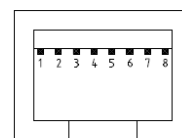

Datum: 01.07.2013

R(R)(Q)J(VA)_RJ45(_Farbe)(_Länge in CM)

Technische Daten

Typenbezeichnung:	R(R)(Q)J(VA)_RJ45(_Farbe)(_Länge in CM)
Buchse frontseitig: Stecker rückseitig	RJ45-Buchse RJ45 Stecker
Kabel: Länge:	Cat 5 ohne Angaben standardmäßig 60cm
Hülsenfarbe:	ohne Angaben Standard titanlackiert SW= Schwarz
Schutzart:	IP65
Einbauöffnung:	22,3mm
Betriebstemperatur max.:	-20°C ... 60°C
Lagertemperatur max.:	-25°C ... 80°C

Einbauöffnung

Ansicht X
RJ 45-S

RJ 45-S	RJ 45-B
1	1
2	2
3	3
4	4
5	5
6	6
7	7
8	8

Ansicht Y
RJ 45-B

nicht maßstäblich

derungen vorbehalten -