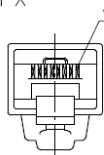

Datum: 01.07.2013

R(R)(Q)J(VA)_RJ45(_Farbe)(_Länge in CM)

Technische Daten

Typenbezeichnung:	R(R)(Q)J(VA)_RJ45(_Farbe)(_Länge in CM)
Buchse frontseitig: Stecker rückseitig	RJ45-Buchse RJ45 Stecker
Kabel: Länge:	Cat 5 ohne Angaben standardmäßig 60cm
Hülsenfarbe:	ohne Angaben Standard titanlackiert SW= Schwarz
Schutzart:	IP65
Einbauöffnung:	22,3mm
Betriebstemperatur max.:	-20°C ... 60°C
Lagertemperatur max.:	-25°C ... 80°C

Einbauöffnung

Ansicht X
RJ 45-S

RJ 45-S	RJ 45-B
1	1
2	2
3	3
4	4
5	5
6	6
7	7
8	8

Ansicht Y
RJ 45-B

nicht maßstäblich

derungen vorbehalten -