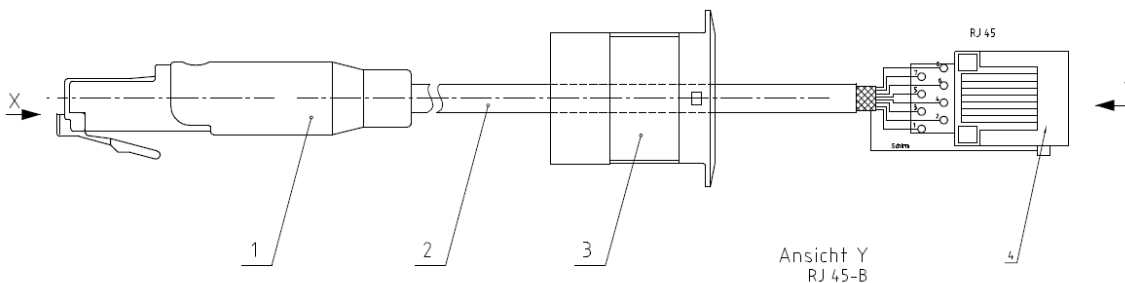

Datum: 01.07.2013

R(R)(Q)J(VA)_RJ45(_Farbe)(_Länge in CM)

Technische Daten

Typenbezeichnung:	R(R)(Q)J(VA)_RJ45(_Farbe)(_Länge in CM)
Buchse frontseitig: Stecker rückseitig	RJ45-Buchse RJ45 Stecker
Kabel: Länge:	Cat 5 ohne Angaben standardmäßig 60cm
Hülsenfarbe:	ohne Angaben Standard titanlackiert SW= Schwarz
Schutzart:	IP65
Einbauöffnung:	22,3mm
Betriebstemperatur max.:	-20°C ... 60°C
Lagertemperatur max.:	-25°C ... 80°C

Einbauöffnung

Ansicht X
RJ 45-S

RJ 45-S	RJ 45-B
1	1
2	2
3	3
4	4
5	5
6	6
7	7
8	8

Ansicht Y
RJ 45-B

nicht maßstäblich

derungen vorbehalten -