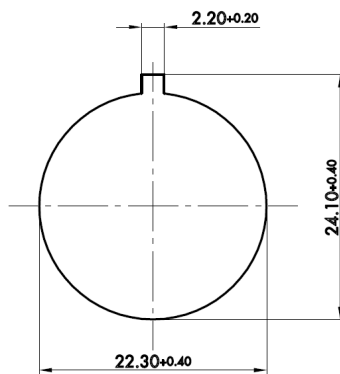

Datum: 01.07.2013

R(R)(Q)J(VA)_RJ45(_Farbe)(_Länge in CM)

Technische Daten

Typenbezeichnung:	R(R)(Q)J(VA)_RJ45(_Farbe)(_Länge in CM)
Buchse frontseitig: Stecker rückseitig	RJ45-Buchse RJ45 Stecker
Kabel: Länge:	Cat 5 ohne Angaben standardmäßig 60cm
Hülsenfarbe:	ohne Angaben Standard titanlackiert SW= Schwarz
Schutzart:	IP65
Einbauöffnung:	22,3mm
Betriebstemperatur max.:	-20°C ... 60°C
Lagertemperatur max.:	-25°C ... 80°C

Einbauöffnung

Ansicht X
RJ 45-S

RJ 45-S	RJ 45-B
1	1
2	2
3	3
4	4
5	5
6	6
7	7
8	8

Ansicht Y
RJ 45-B

nicht maßstäblich

derungen vorbehalten -