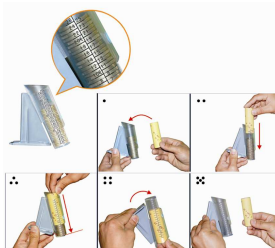

# Olympia Münzsortierer und Münzzählgerät CC 202

OLYMPIA 

## Zuverlässige Münzzählmaschine mit Münzsortierung

Die **CC 202** zählt und sortiert Münzen nach Wertigkeit in große Schubfächer. Für jede Münzsorte kann ein eigener Zählstopp eingestellt werden. Am Ende des Zählvorganges lassen sich sowohl die Summen der einzelnen Münzboxen, als auch die Gesamtsumme abrufen.

- ▶ Münzzähler für Euro-Münzen
- ▶ Einfache Bedienung
- ▶ Zählreport über LCD Display Anzeige Einzelwerte und Summe
- ▶ Hopper Größe: 300 – 500 Münzen
- ▶ Pocket Größe: 70 – 250 Münzen
- ▶ Zählgeschwindigkeit: ca. 200 Münzen / Minute
- ▶ Zählstopp frei wählbar für jedes Münzfach
- ▶ RS232-Anschluss für PC, Drucker
- ▶ Einfach zu reinigen
- ▶ Verfügbar für Münzen weiterer Länder auf Anfrage

Abmessungen	321 x 321 x 270 mm
Gewicht:	4,5 kg
Anschluss:	230 V
Signale:	optisch und akustisch
Netzteil:	internes Netzteil

Optional: Münzröhren für Papierrollen:

Olympia Business Systems Vertriebs GmbH ♦ Zum Kraftwerk 1 ♦ D - 45527 Hattingen ♦ Germany