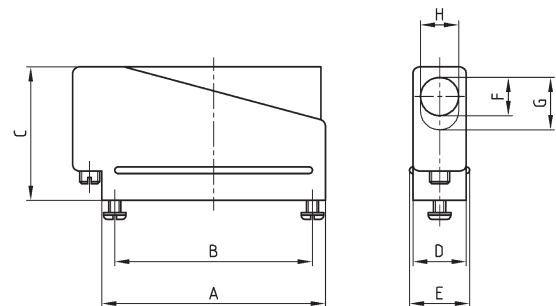

D-SUB KUNSTSTOFFGEHÄUSE

gerader oder seitlicher Kabeleingang – 9-50 polig – einteiliges Gehäuse

RoHS compliant – CSA listed, File No.: LR 115000-1 – UL listed, File No.: E202784

BESCHREIBUNG

- Kabelklemmung mittels Druckverschraubung
- Material:
Kunststoffhaube schwarz: Polyamid 6,6, UL 94 V-0
- Befestigung:
mit Befestigungsschrauben
- als Einzel- oder Mengenpack lieferbar

PRODUKTZEICHNUNG

gerader Kabeleingang

seitlicher Kabeleingang

No. of pos.	A	B	C	D	E	Ø F	G	H
09	30.90	25.00	25.40	12.70	14.30	7.10	-	-
15	39.30	33.30	25.40	12.70	14.30	9.10	-	-
25	53.20	47.00	31.70	12.70	14.30	-	12.50	9.10
37	69.40	63.50	38.10	12.70	14.30	-	17.60	9.10
50	67.10	61.10	38.10	15.50	17.00	-	18.60	11.90

BESTELLDATEN

D-SUB KUNSTSTOFFGEHÄUSE – GERADER KABELEINGANG

Polzahl	Ausführung	Bestellnummer
09	schwarz	165 X 10389 X
15	schwarz	165 X 10399 X
25	schwarz	165 X 10409 X
37	schwarz	165 X 10419 X
50	schwarz	165 X 10429 X

D-SUB KUNSTSTOFFGEHÄUSE – SEITLICHER KABELEINGANG

Polzahl	Ausführung	Bestellnummer
09	schwarz	165 X 10439 X
15	schwarz	165 X 10449 X
25	schwarz	165 X 10459 X
37	schwarz	165 X 10469 X
50	schwarz	165 X 10479 X