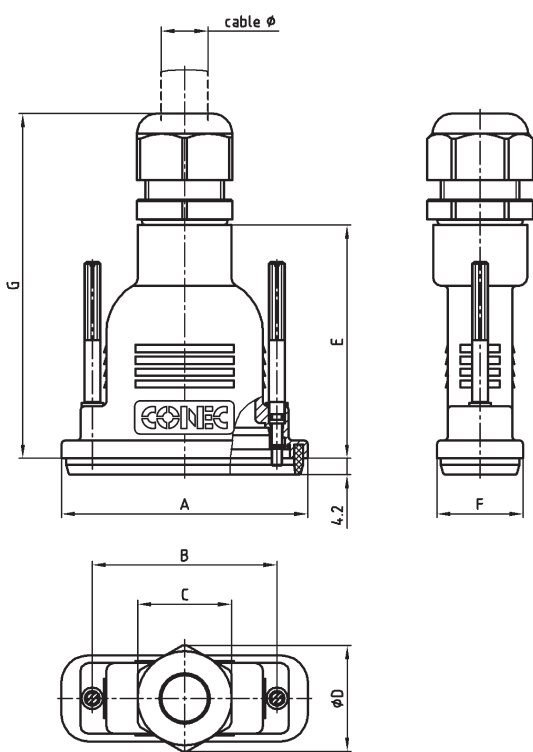

D-SUB KUNSTSTOFFGEHÄUSE IP67

gerader Kabeleingang – 9-50 polig – großer Innenraum

RoHS compliant – CSA listed, File No.: LR 115000-1 – UL listed, File No.: E202784

BESCHREIBUNG

- wasserdichtes Gehäuse für Standard D-SUB und Combination D-SUB Steckverbinder
- großer Innenraum für Koaxial- und Hochstromkontakte
- Material:
 - Kunststoffhaube schwarz: PBT + GF, UL 94 V-0
 - Kunststoffhaube metallisiert: ABS, UL 94 V-0
- Befestigung:
 - kurze Schlitzschraube M3 oder 4-40 UNC aus Edelstahl
 - Rändelschraube M3 oder 4-40 UNC aus Edelstahl
- als Einzel- oder Mengenpack lieferbar

PRODUKTZEICHNUNG

Rändelschraube

kurze Schlitzschraube

Shellsize	A	B	C	Ø D	E	F	G	H	Cable Ø
1	40.76	25.00	SW 22	24.60	51.00	22.00	77.00	44.00	5 - 10
2	49.06	33.30	SW 24	26.50	51.00	22.00	79.00	52.00	6 - 12
3	62.80	47.04	SW 24	26.50	59.50	22.00	87.50	52.00	6 - 12
4	78.86	63.50	SW 33	36.20	67.00	22.00	99.00	52.00	9 - 16
5	76.46	61.10	SW 42	47.00	67.00	24.80	107.00	52.00	13 - 20