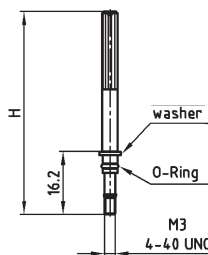

D-SUB KUNSTSTOFFGEHÄUSE IP67

gerader Kabeleingang – 9-50 polig – großer Innenraum

RoHS compliant – CSA listed, File No.: LR 115000-1 – UL listed, File No.: E202784

BESCHREIBUNG

- wasserdichtes Gehäuse für Standard D-SUB und Combination D-SUB Steckverbinder
- großer Innenraum für Koaxial- und Hochstromkontakte
- Material:
 - Kunststoffhaube schwarz: PBT + GF, UL 94 V-0
 - Kunststoffhaube metallisiert: ABS, UL 94 V-0
- Befestigung:
 - kurze Schlitzschraube M3 oder 4-40 UNC aus Edelstahl
 - Rändelschraube M3 oder 4-40 UNC aus Edelstahl
- als Einzel- oder Mengenpack lieferbar

PRODUKTZEICHNUNG

Rändelschraube

kurze Schlitzschraube

Shellsize	A	B	C	Ø D	E	F	G	H	Cable Ø
1	40.76	25.00	SW 22	24.60	51.00	22.00	77.00	44.00	5 - 10
2	49.06	33.30	SW 24	26.50	51.00	22.00	79.00	52.00	6 - 12
3	62.80	47.04	SW 24	26.50	59.50	22.00	87.50	52.00	6 - 12
4	78.86	63.50	SW 33	36.20	67.00	22.00	99.00	52.00	9 - 16
5	76.46	61.10	SW 42	47.00	67.00	24.80	107.00	52.00	13 - 20