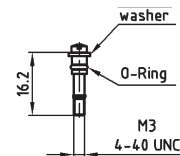

D-SUB KUNSTSTOFFGEHÄUSE IP67

gerader Kabeleingang – 9-50 polig – großer Innenraum

RoHS compliant – CSA listed, File No.: LR 115000-1 – UL listed, File No.: E202784

BESCHREIBUNG

- wasserdichtes Gehäuse für Standard D-SUB und Combination D-SUB Steckverbinder
- großer Innenraum für Koaxial- und Hochstromkontakte
- Material:
 - Kunststoffhaube schwarz: PBT + GF, UL 94 V-0
 - Kunststoffhaube metallisiert: ABS, UL 94 V-0
- Befestigung:
 - kurze Schlitzschraube M3 oder 4-40 UNC aus Edelstahl
 - Rändelschraube M3 oder 4-40 UNC aus Edelstahl
- als Einzel- oder Mengenpack lieferbar

PRODUKTZEICHNUNG

Rändelschraube

kurze Schlitzschraube

Shellsize	A	B	C	Ø D	E	F	G	H	Cable Ø
1	40.76	25.00	SW 22	24.60	51.00	22.00	77.00	44.00	5 - 10
2	49.06	33.30	SW 24	26.50	51.00	22.00	79.00	52.00	6 - 12
3	62.80	47.04	SW 24	26.50	59.50	22.00	87.50	52.00	6 - 12
4	78.86	63.50	SW 33	36.20	67.00	22.00	99.00	52.00	9 - 16
5	76.46	61.10	SW 42	47.00	67.00	24.80	107.00	52.00	13 - 20