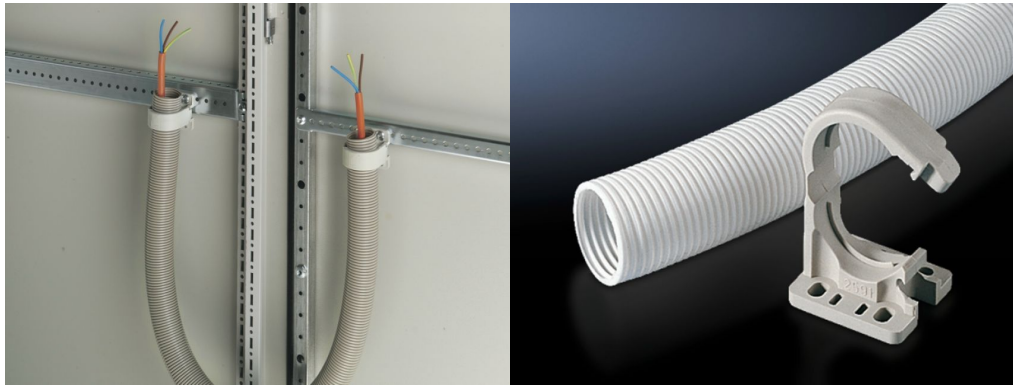

Rittal – Das System.

Schneller – besser – überall.

Kabelschlauch – SZ **2596.000**

Stand : 31.01.2014

SCHALTSCHRÄNKE

STROMVERTEILUNG

KLIMATISIERUNG

IT-INFRASTRUKTUR

SOFTWARE & SERVICE

FRIEDHELM LOH GROUP

Kabelschlauch – SZ 2596.000

erstellt am : 31.01.2014 auf www.rittal.com/de-de

Produkt-Beschreibung

Beschreibung:	Für die sichere Kabelführung z. B. vom Schaltschrank bzw. von der Montageplatte zur Tür. Befestigungsmöglichkeit für handelsübliche Kabelbinder ist am Kabelschlauchhalter vorhanden, somit können die Kabel bei Ein-/Austritt aus dem Kabelschlauch fixiert werden.
Material:	Polyethylen
Verpackungseinheit:	1 St.
EAN:	4028177028982
Zolltarifnummer:	39269097

Produkt-Merkmale

Länge:	25 m
Innendurchmesser:	36 mm

Approbationen

Approbationen	Zurzeit stehen hier keine Informationen zur Verfügung.
Erklärungen	Zurzeit stehen hier keine Informationen zur Verfügung.
Zertifikate	Zurzeit stehen hier keine Informationen zur Verfügung.