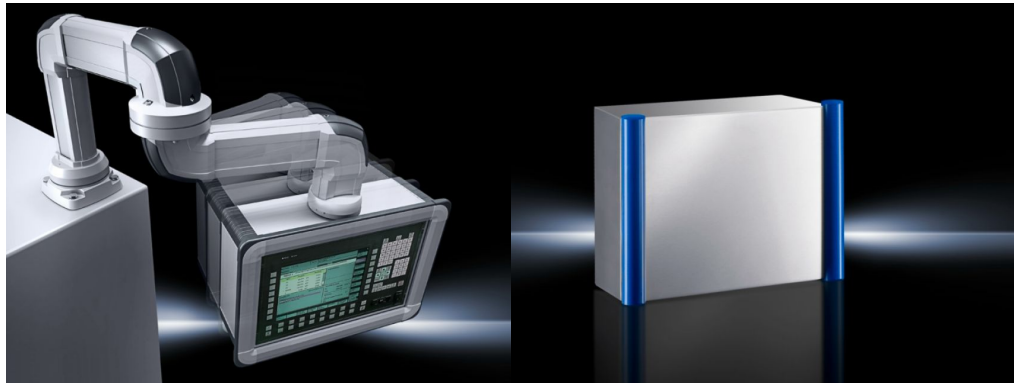

## ► Bedientürgehäuse Edelstahl – CP 6538.010

Stand : 03.02.2014

SCHALTSCHRÄNKE

STROMVERTEILUNG

KLIMATISIERUNG

IT-INFRASTRUKTUR

SOFTWARE & SERVICE

FRIEDHELM LOH GROUP

# Bedientürgehäuse Edelstahl – CP 6538.010

erstellt am : 03.02.2014 auf [www.rittal.com/de-de](http://www.rittal.com/de-de)

## Produkt-Beschreibung

<b>Material:</b>	Gehäuse und Tür: Edelstahl 1.4301 (AISI 304) Griffeisten: lebensmittelechter Kunststoff
<b>Oberfläche:</b>	Strichschliff, Korn 240
<b>Farbe:</b>	Griffeisten: ähnlich RAL 5002
<b>Schutzart IP nach IEC 60 529:</b>	IP 66
<b>Lieferumfang:</b>	Gehäuse rundum geschlossen Ausbruch und Verstärkung für Tragarmsystem CP 40 Edelstahl Verschluss mit Führungsplatte Tür mit Dichtrahmen und seitlichen Griffeisten Verschluss: 3 mm Doppelbart
<b>Hinweis:</b>	Wechsel des Tragarmanschlusses und des Türanschlags durch Drehen des Gehäuses möglich Passende Montageplatten von Kompakt-Schaltschränke AE einsetzbar 3 mm Doppelbart-Verschluss-Einsatz, austauschbar gegen Verschluss-Einsätze 41 mm, Kunststoff-Handgriffe und Knebelgriffe, Ausführung C
<b>Verpackungseinheit:</b>	1 St.
<b>EAN:</b>	4028177220386
<b>Zolltarifnummer:</b>	94032080

## Produkt-Merkmale

<b>Abmessungen:</b>	Breite: 400 mm Höhe: 400 mm
---------------------	--------------------------------

Tiefe: 150 mm

**Gewicht:** 8,8 kg